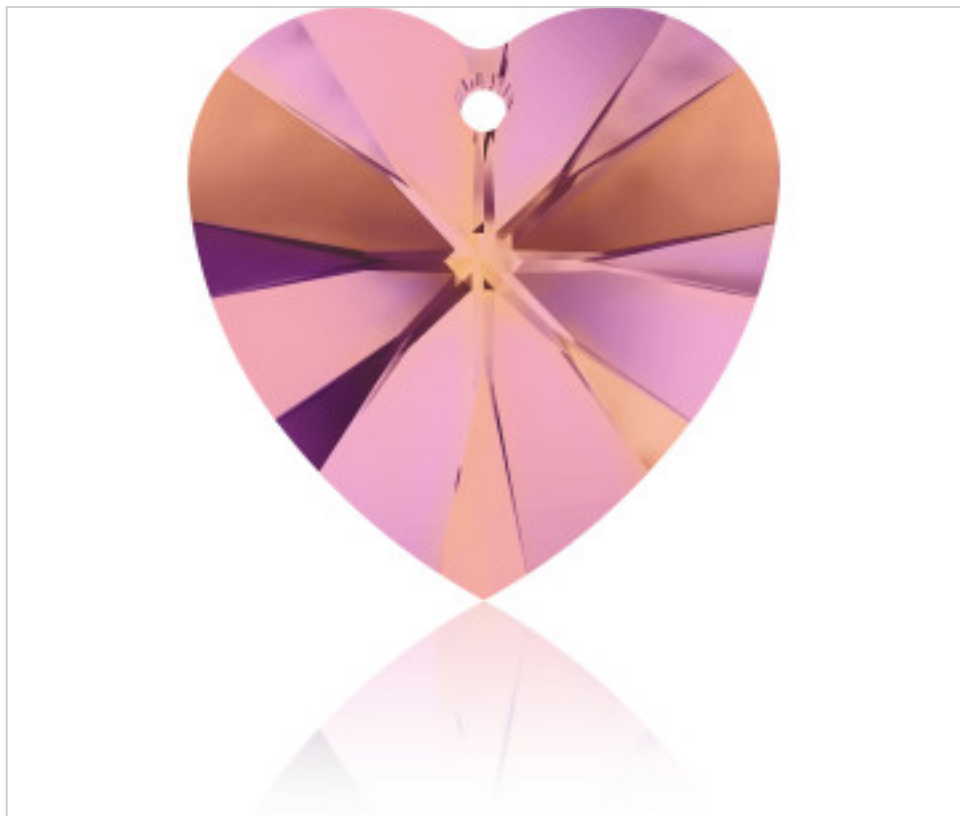

SWAROVSKI CRYSTAL > Swarovski Fashion > Pendants
6228 Xilion Heart Pendant

PP6228.028.001C - 1177490

6228 28mm Crystal (001 API)

21 de enero de 2025, 11:52

PRECIOS

	Lote	Precio sin IVA
Pedido mínimo	16	5,10€

Continúa en la siguiente página >>

SWAROVSKI CRYSTAL > Swarovski Fashion > Pendants
6228 Xilion Heart Pendant

PP6228.028.001C - 1177490

6228 28mm Crystal (001 API)

ESPECIFICACIONES TÉCNICAS

Embalaje: Caja 16 Uds.

OTRAS CARACTERÍSTICAS

Tamaño: 28 mm

Color: Crystal

Efecto: Astral Pink

DOCUMENTOS

 [Aplicación manual](#)

 [Cosido](#)

 [6228 28mm Crystal \(001 API\)](#)

 [6228 28mm Crystal \(001 API\)](#)