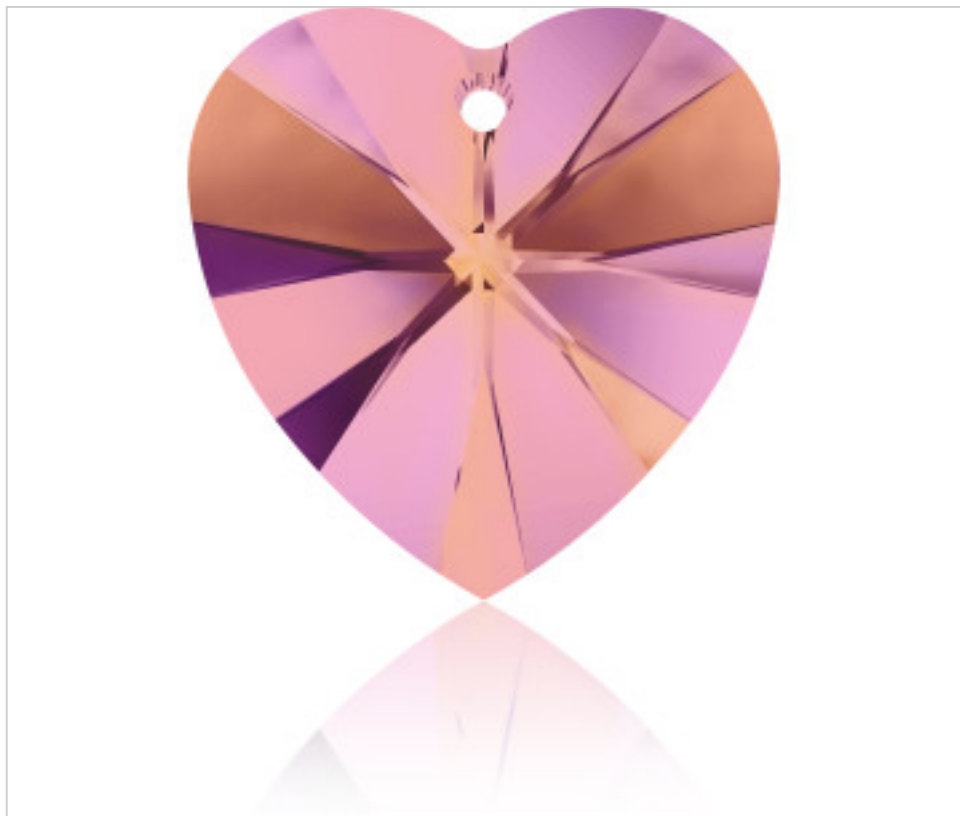

SWAROVSKI CRYSTAL > Swarovski Fashion > Pendants  
6228 Xilion Heart Pendant

PP6228.028.001C - 1177490

6228 28mm Crystal (001 API)

21 de noviembre de 2024, 11:09

## PRECIOS

	Lote	Precio sin IVA
Pedido mínimo	16	4,94€

Continúa en la siguiente página >>

SWAROVSKI CRYSTAL > Swarovski Fashion > Pendants  
6228 Xilion Heart Pendant

PP6228.028.001C - 1177490

6228 28mm Crystal (001 API)

## OTRAS CARACTERÍSTICAS

---

Tamaño: 28 mm

Color: Crystal

Efecto: Astral Pink