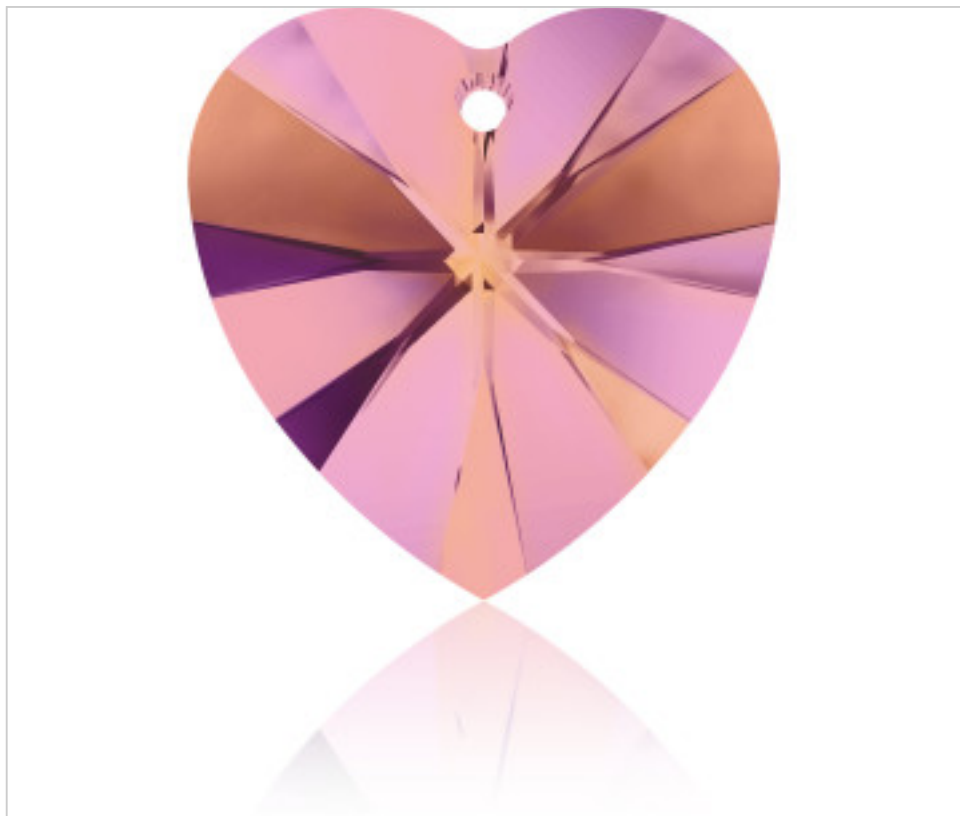

SWAROVSKI CRYSTAL > Swarovski Fashion > Pendants  
6228 Xilion Heart Pendant

PP6228.028.001C - 1177490

6228 28mm Crystal (001 API)

22 de febrero de 2025, 09:18

## PRECIOS

	Lote	Precio sin IVA
Pedido mínimo	16	5,10€

Continúa en la siguiente página >>

SWAROVSKI CRYSTAL > Swarovski Fashion > Pendants  
6228 Xilion Heart Pendant

PP6228.028.001C - 1177490

6228 28mm Crystal (001 API)

## OTRAS CARACTERÍSTICAS

---

Tamaño: 28 mm

Color: Crystal

Efecto: Astral Pink