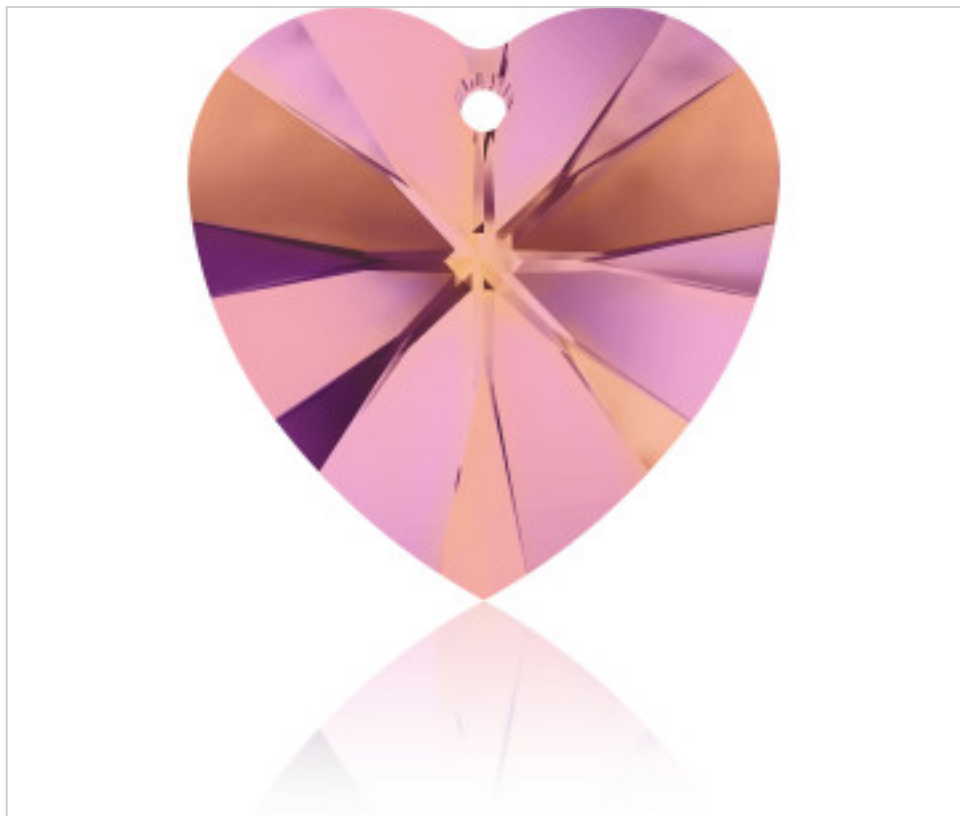

SWAROVSKI CRYSTAL > Swarovski Fashion > Pendants
6228 Xilion Heart Pendant

PP6228.028.001C - 1177490

6228 28mm Crystal (001 API)

05 de abril de 2025, 04:40

PRECIOS

	Lote	Precio sin IVA
Pedido mínimo	16	5,10€

Continúa en la siguiente página >>

SWAROVSKI CRYSTAL > Swarovski Fashion > Pendants
6228 Xilion Heart Pendant

PP6228.028.001C - 1177490

6228 28mm Crystal (001 API)

ESPECIFICACIONES TÉCNICAS

Embalaje: Caja 16 Uds.

OTRAS CARACTERÍSTICAS

Tamaño: 28 mm

Color: Crystal

Efecto: Astral Pink

DOCUMENTOS

 [Aplicación manual](#)

 [Cosido](#)

 [6228 28mm Crystal \(001 API\)](#)

 [6228 28mm Crystal \(001 API\)](#)