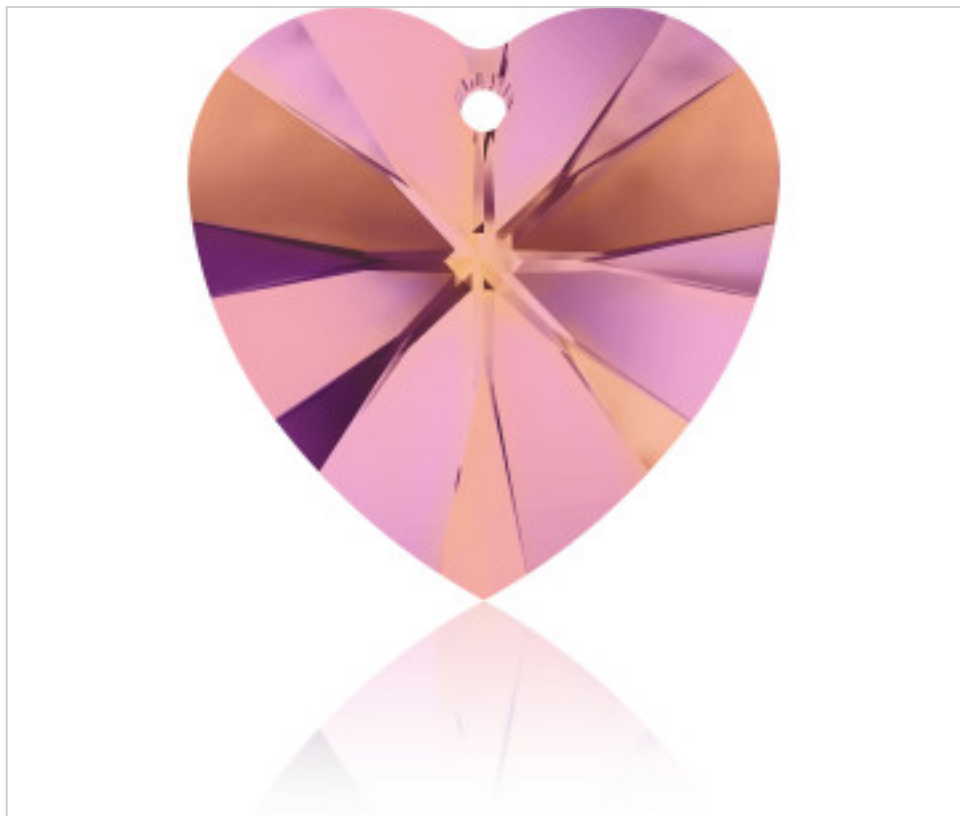

SWAROVSKI CRYSTAL > Swarovski Fashion > Pendants
6228 Xilion Heart Pendant

PP6228.028.001C - 1177490

6228 28mm Crystal (001 API)

02 de octubre de 2024, 02:08

PRECIOS

	Lote	Precio sin IVA
Pedido mínimo	16	4,94€

Continúa en la siguiente página >>

SWAROVSKI CRYSTAL > Swarovski Fashion > Pendants
6228 Xilion Heart Pendant

PP6228.028.001C - 1177490

6228 28mm Crystal (001 API)

ESPECIFICACIONES TÉCNICAS

Embalaje: Caja 16 Uds.

OTRAS CARACTERÍSTICAS

Tamaño: 28 mm

Color: Crystal

Efecto: Astral Pink

DOCUMENTOS

 [Aplicación manual](#)

 [Cosido](#)

 [6228 28mm Crystal \(001 API\)](#)

 [6228 28mm Crystal \(001 API\)](#)