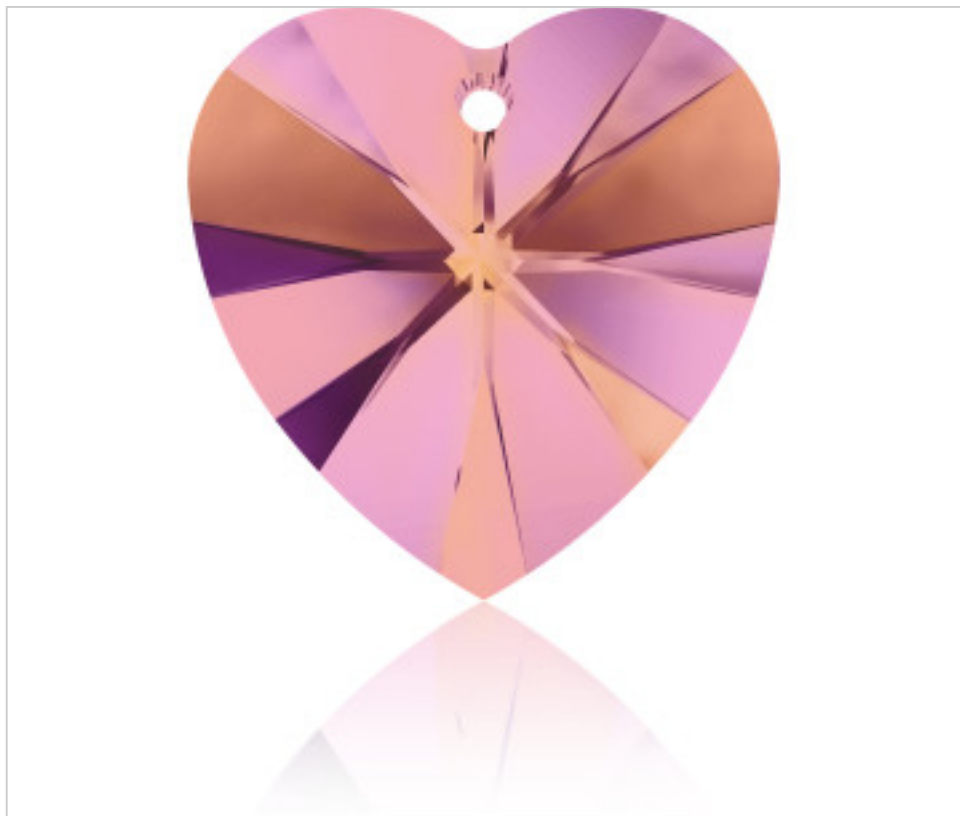

SWAROVSKI CRYSTAL > Swarovski Fashion > Pendants
6228 Xilion Heart Pendant

PP6228.028.001C - 1177490

6228 28mm Crystal (001 API)

21 de diciembre de 2024, 16:58

PRECIOS

	Lote	Precio sin IVA
Pedido mínimo	16	4,94€

Continúa en la siguiente página >>

SWAROVSKI CRYSTAL > Swarovski Fashion > Pendants
6228 Xilion Heart Pendant

PP6228.028.001C - 1177490

6228 28mm Crystal (001 API)

ESPECIFICACIONES TÉCNICAS

Embalaje: Caja 16 Uds.

OTRAS CARACTERÍSTICAS

Tamaño: 28 mm

Color: Crystal

Efecto: Astral Pink

DOCUMENTOS

 [Aplicación manual](#)

 [Cosido](#)

 [6228 28mm Crystal \(001 API\)](#)

 [6228 28mm Crystal \(001 API\)](#)