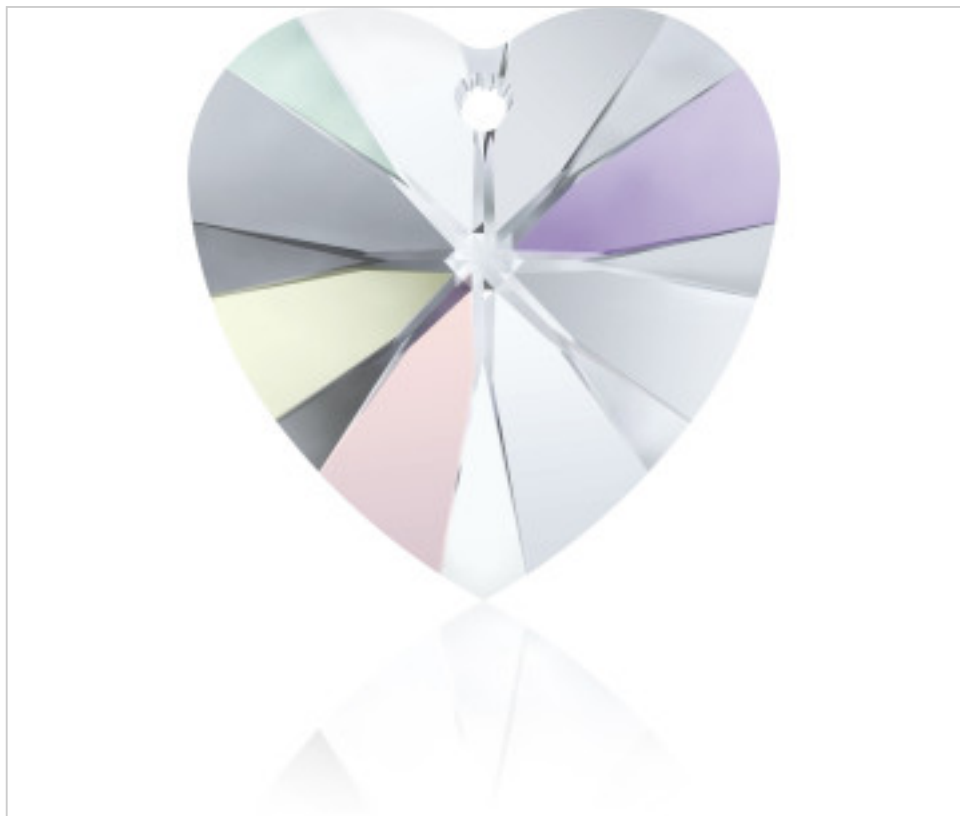

SWAROVSKI CRYSTAL > Swarovski Fashion > Pendants
6228 Xilion Heart Pendant

PP6228.040.001A - 1021443

6228 40mm Crystal Aurore Boreal (001 AB)

05 de abril de 2025, 10:10

PRECIOS

	Lote	Precio sin IVA
Pedido mínimo	6	14,79€

Continúa en la siguiente página >>

SWAROVSKI CRYSTAL > Swarovski Fashion > Pendants
6228 Xilion Heart Pendant

PP6228.040.001A - 1021443

6228 40mm Crystal Aurore Boreal (001 AB)

ESPECIFICACIONES TÉCNICAS

Peso: 30 Gramos

OTRAS CARACTERÍSTICAS

Tamaño: 40 mm

Color: Crystal

Efecto: Aurore Boreal

DOCUMENTOS

 [Cosido](#)

 [Aplicación manual](#)

 [6228 40mm Crystal Aurore Boreal \(001 AB\)](#)