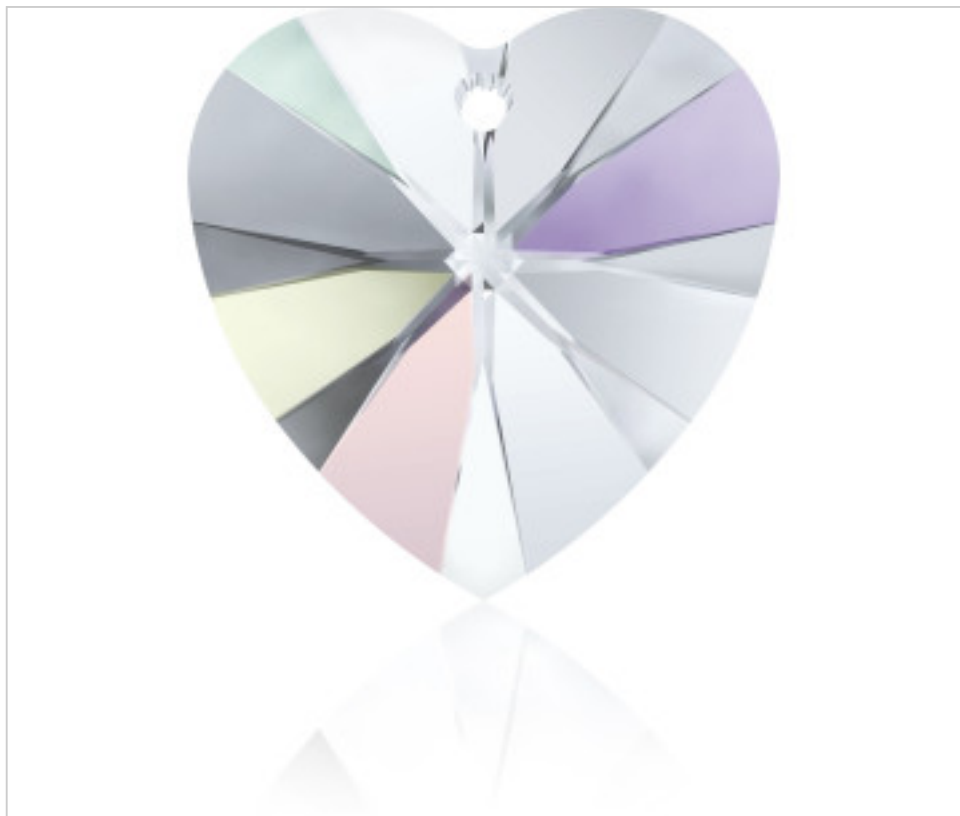

SWAROVSKI CRYSTAL > Swarovski Fashion > Pendants
6228 Xilion Heart Pendant

PP6228.040.001A - 1021443

6228 40mm Crystal Aurore Boreal (001 AB)

22 de febrero de 2025, 09:01

PRECIOS

	Lote	Precio sin IVA
Pedido mínimo	6	14,79€

Continúa en la siguiente página >>

SWAROVSKI CRYSTAL > Swarovski Fashion > Pendants
6228 Xilion Heart Pendant

PP6228.040.001A - 1021443

6228 40mm Crystal Aurore Boreal (001 AB)

ESPECIFICACIONES TÉCNICAS

Peso: 30 Gramos

OTRAS CARACTERÍSTICAS

Tamaño: 40 mm

Color: Crystal

Efecto: Aurore Boreal

DOCUMENTOS

 [Cosido](#)

 [Aplicación manual](#)

 [6228 40mm Crystal Aurore Boreal \(001 AB\)](#)