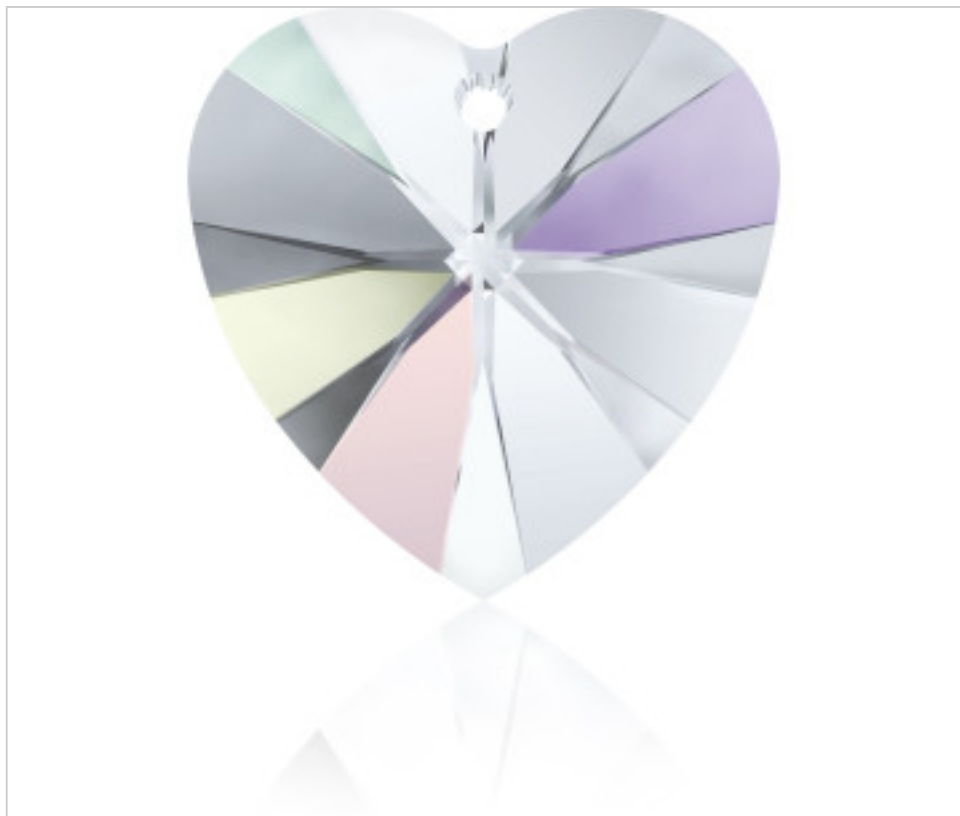

SWAROVSKI CRYSTAL > Swarovski Fashion > Pendants
6228 Xilion Heart Pendant

PP6228.040.001A - 1021443

6228 40mm Crystal Aurore Boreal (001 AB)

21 de enero de 2025, 11:39

PRECIOS

	Lote	Precio sin IVA
Pedido mínimo	6	14,79€

Continúa en la siguiente página >>

SWAROVSKI CRYSTAL > Swarovski Fashion > Pendants
6228 Xilion Heart Pendant

PP6228.040.001A - 1021443

6228 40mm Crystal Aurore Boreal (001 AB)

ESPECIFICACIONES TÉCNICAS

Peso: 30 Gramos

OTRAS CARACTERÍSTICAS

Tamaño: 40 mm

Color: Crystal

Efecto: Aurore Boreal

DOCUMENTOS

 [Cosido](#)

 [Aplicación manual](#)

 [6228 40mm Crystal Aurore Boreal \(001 AB\)](#)