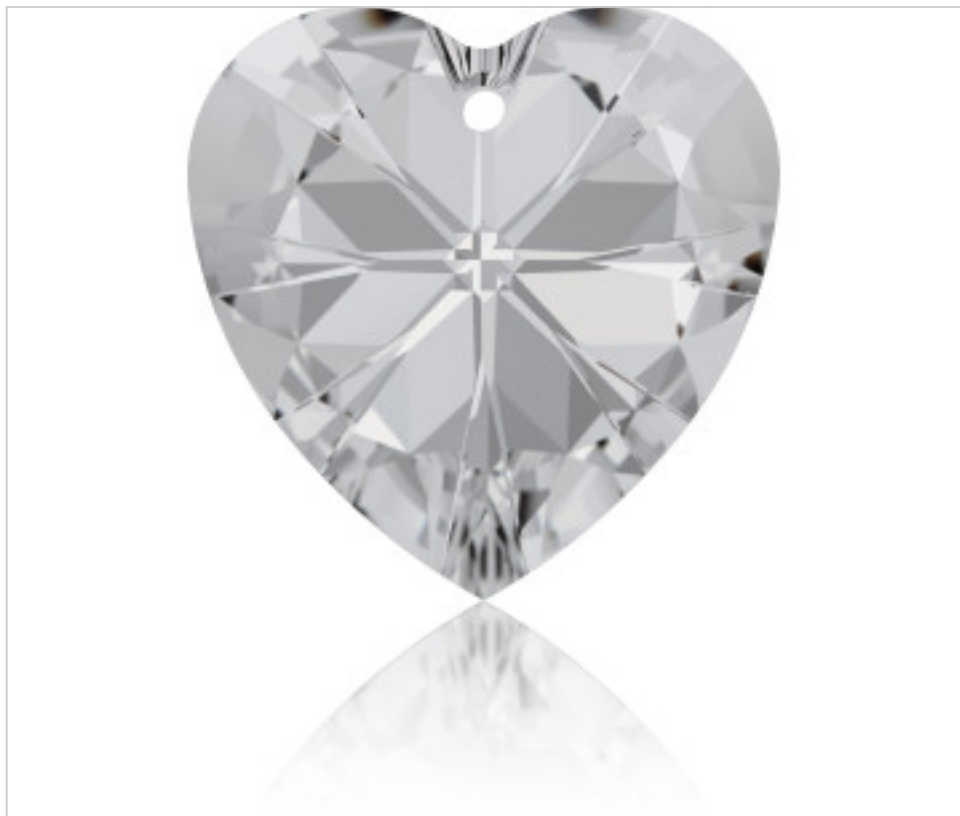

SWAROVSKI CRYSTAL > Swarovski Fashion > Pendants  
6228 Xilion Heart Pendant

PP6228.040.001 - 1015018

6228 40mm Crystal (001)

03 de diciembre de 2024, 17:47

## PRECIOS

	Lote	Precio sin IVA
Pedido mínimo	6	10,23€

Continúa en la siguiente página >>

SWAROVSKI CRYSTAL > Swarovski Fashion > Pendants  
6228 Xilion Heart Pendant

PP6228.040.001 - 1015018

6228 40mm Crystal (001)

## OTRAS CARACTERÍSTICAS

---

Tamaño: 40 mm

Color: Crystal