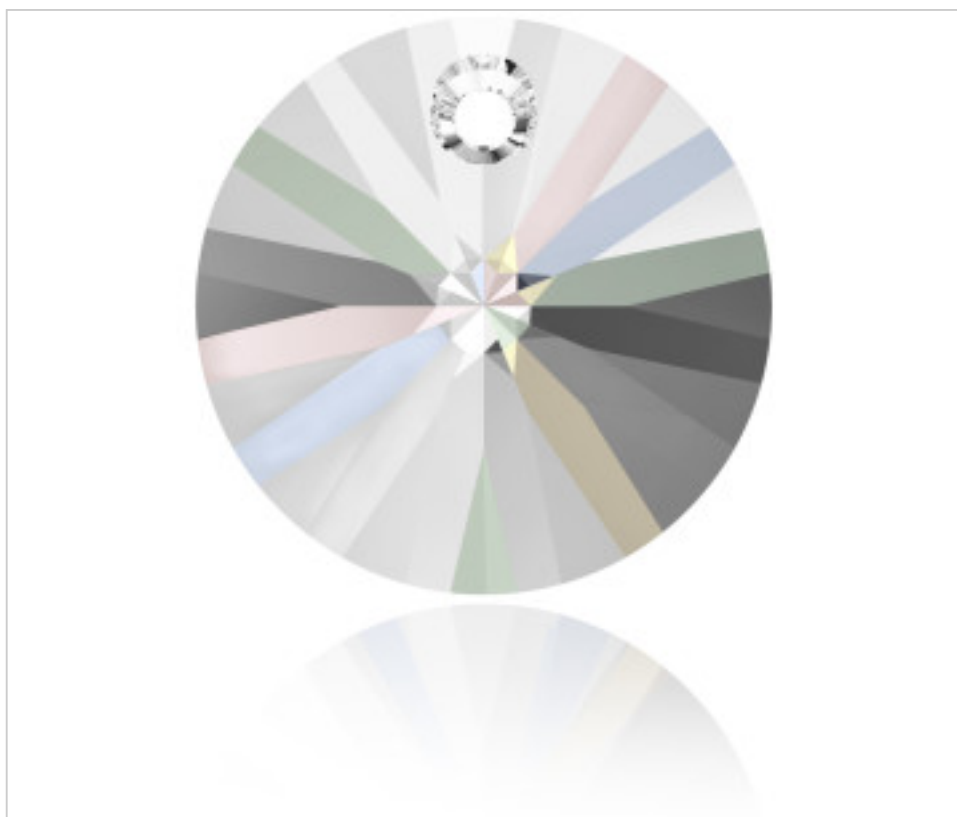

SWAROVSKI CRYSTAL > Swarovski Fashion > Pendants
6428 Xilion Pendant

PP6428.008.001A - 1021400

6428 8mm Crystal Aurore Boreal (001 AB)

22 de julio de 2024, 07:04

PRECIOS

	Lote	Precio sin IVA
Pedido mínimo	144	0,2508€

Continúa en la siguiente página >>

SWAROVSKI CRYSTAL > Swarovski Fashion > Pendants
6428 Xilion Pendant

PP6428.008.001A - 1021400

6428 8mm Crystal Aurore Boreal (001 AB)

ESPECIFICACIONES TÉCNICAS

Peso: 0 Gramos

Embalaje: Caja 144 Uds.

OTRAS CARACTERÍSTICAS

Tamaño: 8 mm

Color: Crystal

Efecto: Aurore Boreal

DOCUMENTOS

 [Aplicación manual](#)

 [Cosido](#)