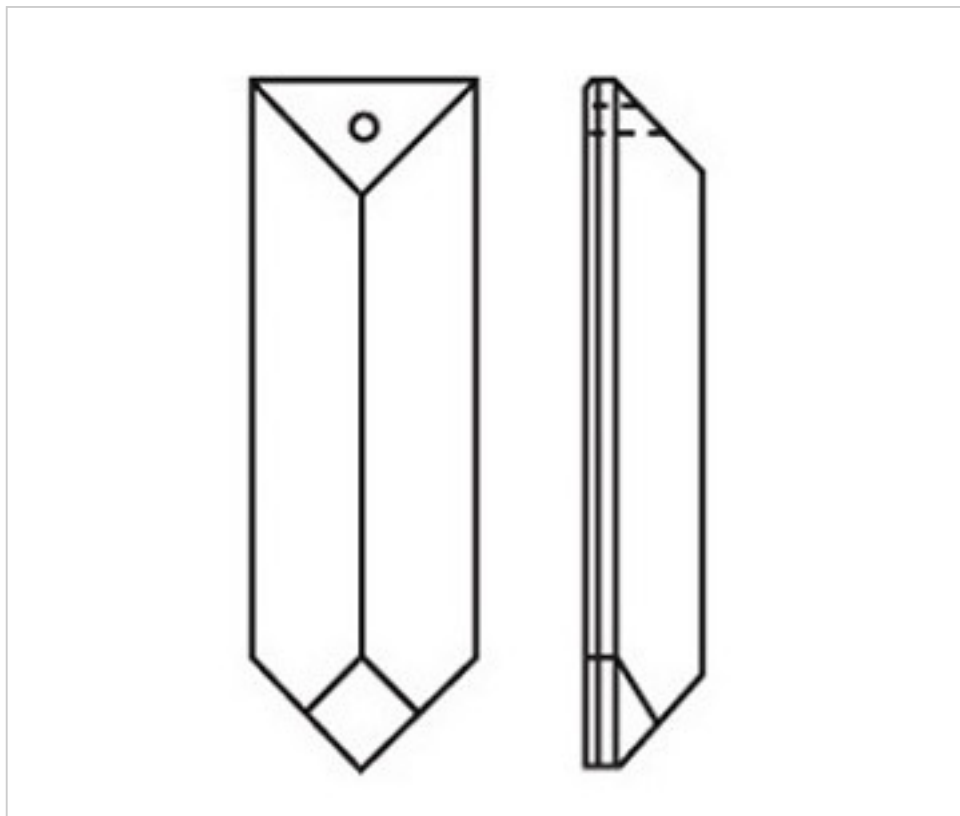

CRISTAL PARA LAMPARAS > Scholer Crystal Austria > Schöler Fantastic Line  
Prismas Fantastic

D925063

Prisma 3250/63X18mm 1 taladro

21 de enero de 2025, 11:35

## PRECIOS

	Lote	Precio sin IVA
	1	1,87€
	16	1,22€
	128	1,08€

Continúa en la siguiente página >>

CRISTAL PARA LAMPARAS > Scholer Crystal Austria > Schöler Fantastic Line  
Prismas Fantastic

D925063

Prisma 3250/63X18mm 1 taladro

## OTRAS CARACTERÍSTICAS

---

Longitud (mm): 63

Ancho (mm): 18

Color: Transparente

## DOCUMENTOS

---

 [Prisma 3250/63X18mm 1 taladro](#)