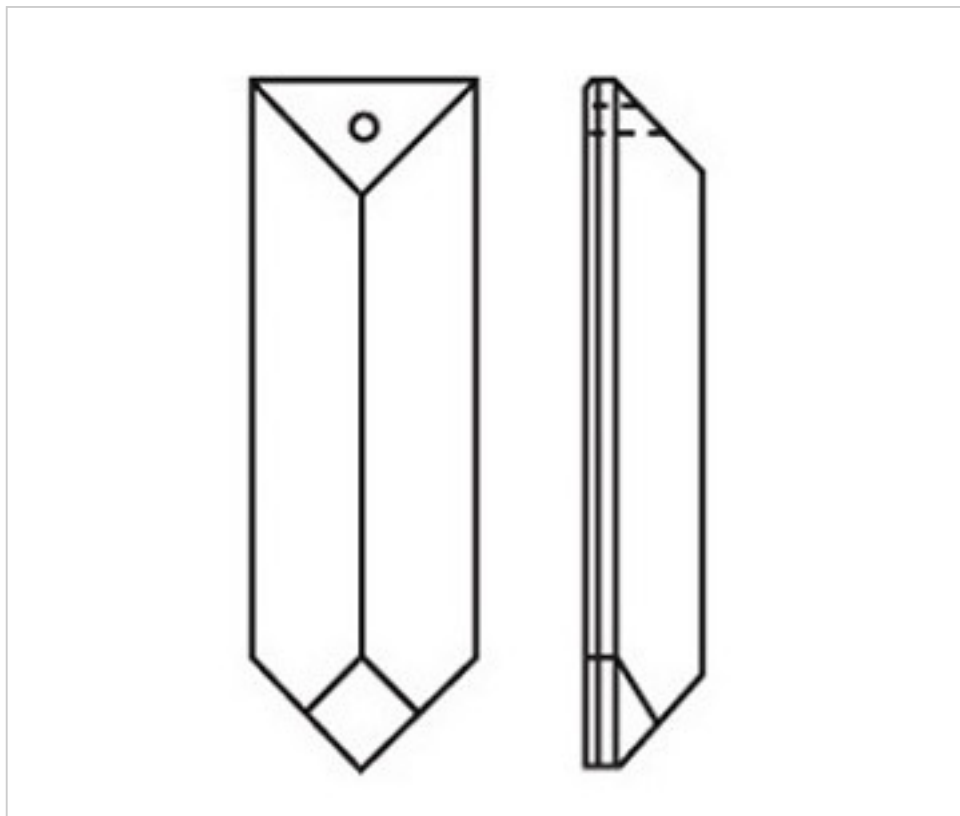

CRISTAL PARA LAMPARAS > Scholer Crystal Austria > Schöler Fantastic Line
Prismas Fantastic

D925063

Prisma 3250/63X18mm 1 taladro

22 de febrero de 2025, 08:55

PRECIOS

	Lote	Precio sin IVA
Pedido mínimo	128	1,08€

Continúa en la siguiente página >>

CRISTAL PARA LAMPARAS > Scholer Crystal Austria > Schöler Fantastic Line
Prismas Fantastic

D925063

Prisma 3250/63X18mm 1 taladro

ESPECIFICACIONES TÉCNICAS

Peso: 12 Gramos

Embalaje: Caja 128 Uds.

OTRAS CARACTERÍSTICAS

Longitud (mm): 63

Ancho (mm): 18

Color: Transparente

DOCUMENTOS

 [Prisma 3250/63X18mm 1 taladro](#)