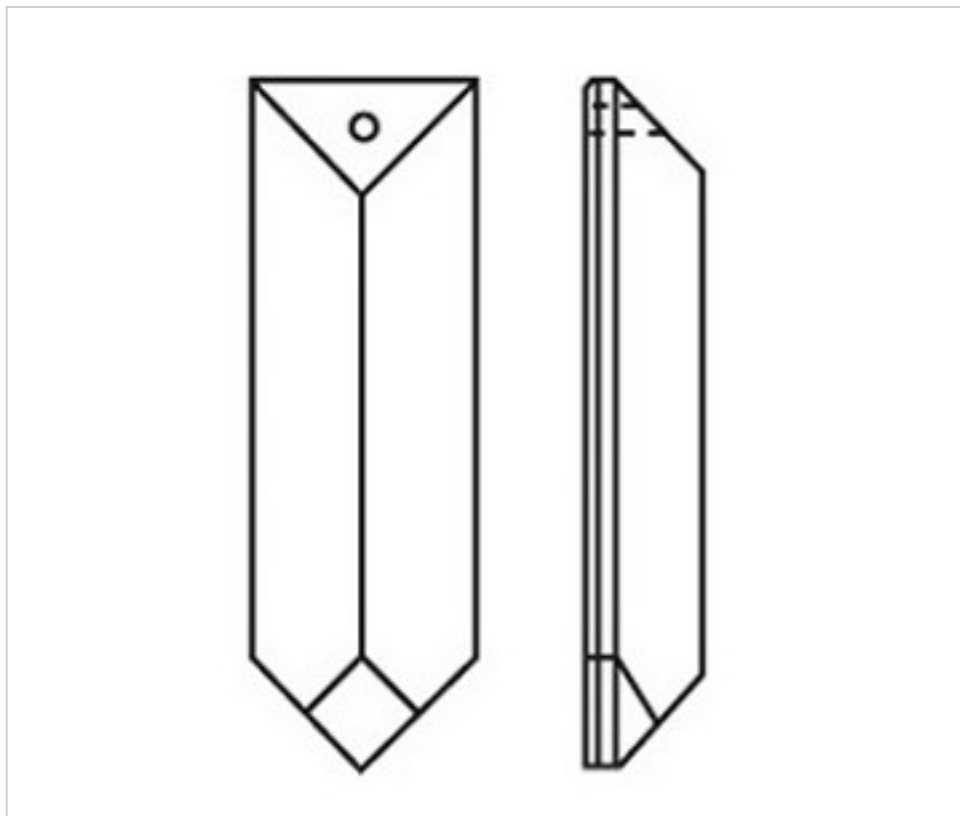

CRISTAL PARA LAMPARAS > Scholer Crystal Austria > Schöler Fantastic Line  
Prismas Fantastic

D925063

Prisma 3250/63X18mm 1 taladro

24 de agosto de 2024, 07:59

## PRECIOS

	Lote	Precio sin IVA
	1	1,70€
	16	1,12€
	128	0,99€

Continúa en la siguiente página >>

CRISTAL PARA LAMPARAS > Scholer Crystal Austria > Schöler Fantastic Line  
Prismas Fantastic

D925063

Prisma 3250/63X18mm 1 taladro

## OTRAS CARACTERÍSTICAS

---

Longitud (mm): 63

Ancho (mm): 18

Color: Transparente

## DOCUMENTOS

---

 [Prisma 3250/63X18mm 1 taladro](#)