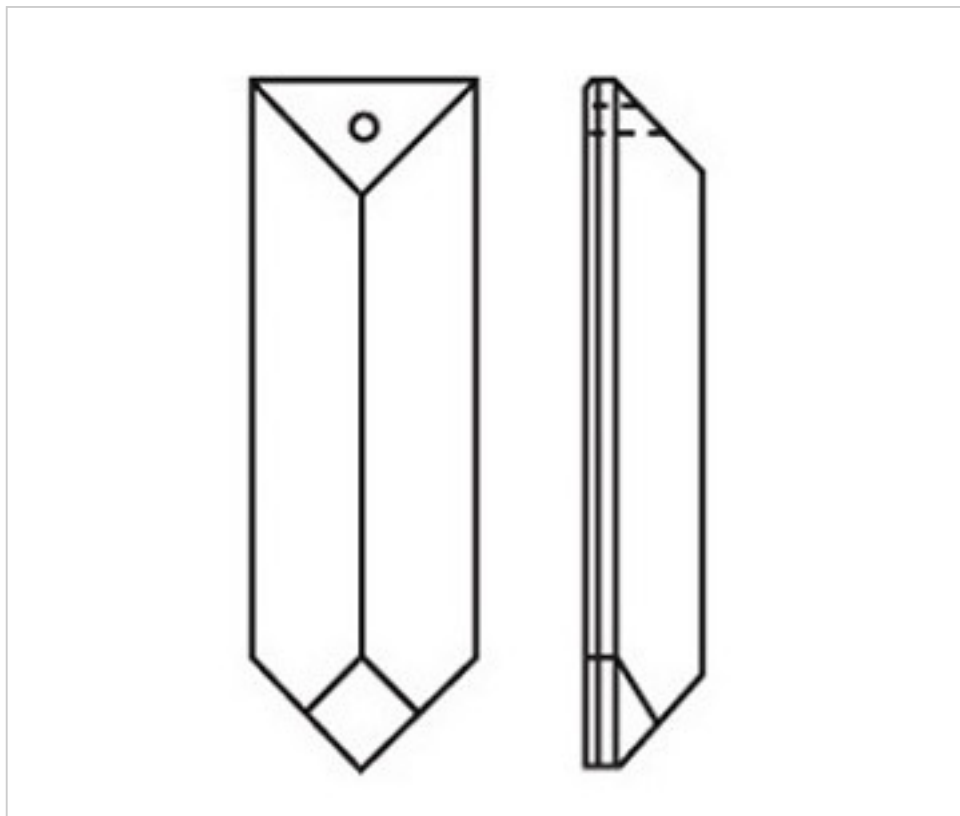

CRISTAL PARA LAMPARAS > Scholer Crystal Austria > Schöler Fantastic Line
Prismas Fantastic

D925063

Prisma 3250/63X18mm 1 taladro

03 de abril de 2025, 06:55

PRECIOS

	Lote	Precio sin IVA
Pedido mínimo	128	1,08€

Continúa en la siguiente página >>

CRISTAL PARA LAMPARAS > Scholer Crystal Austria > Schöler Fantastic Line
Prismas Fantastic

D925063

Prisma 3250/63X18mm 1 taladro

ESPECIFICACIONES TÉCNICAS

Peso: 12 Gramos

Embalaje: Caja 128 Uds.

OTRAS CARACTERÍSTICAS

Longitud (mm): 63

Ancho (mm): 18

Color: Transparente

DOCUMENTOS

 [Prisma 3250/63X18mm 1 taladro](#)