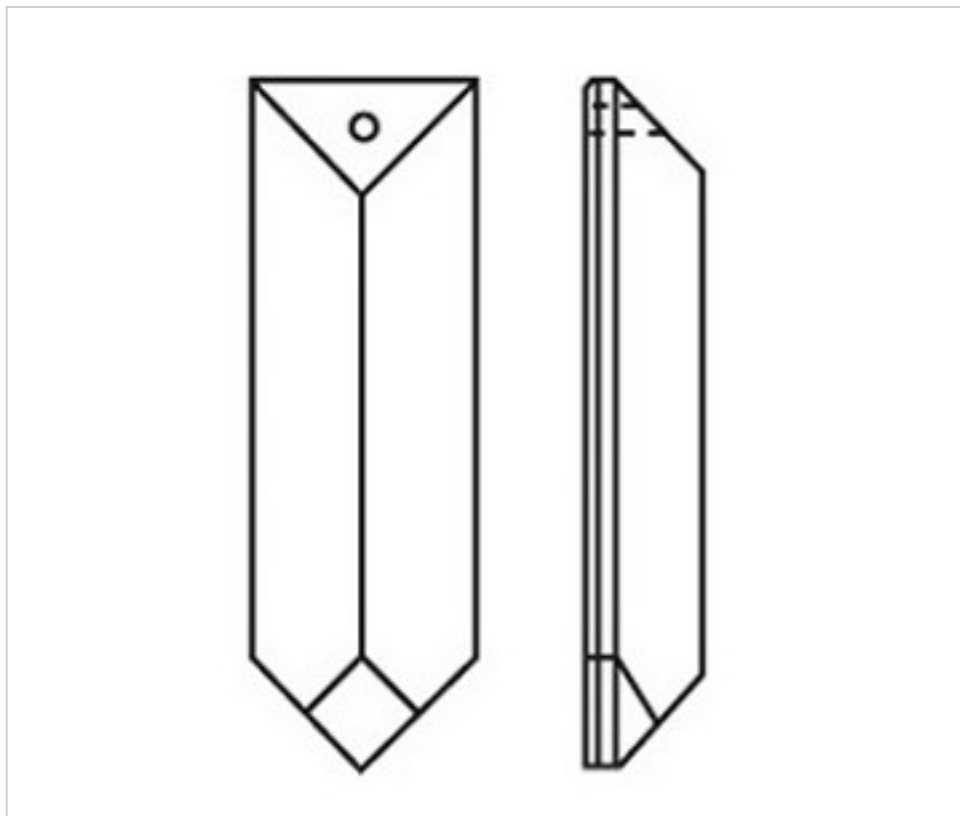

CRISTAL PARA LAMPARAS > Scholer Crystal Austria > Schöler Fantastic Line  
Prismas Fantastic

D925063

Prisma 3250/63X18mm 1 taladro

03 de diciembre de 2024, 17:46

## PRECIOS

	Lote	Precio sin IVA
	1	1,70€
	16	1,12€
	128	0,99€

Continúa en la siguiente página >>

CRISTAL PARA LAMPARAS > Scholer Crystal Austria > Schöler Fantastic Line  
Prismas Fantastic

D925063

Prisma 3250/63X18mm 1 taladro

## OTRAS CARACTERÍSTICAS

---

Longitud (mm): 63

Ancho (mm): 18

Color: Transparente

## DOCUMENTOS

---

 [Prisma 3250/63X18mm 1 taladro](#)