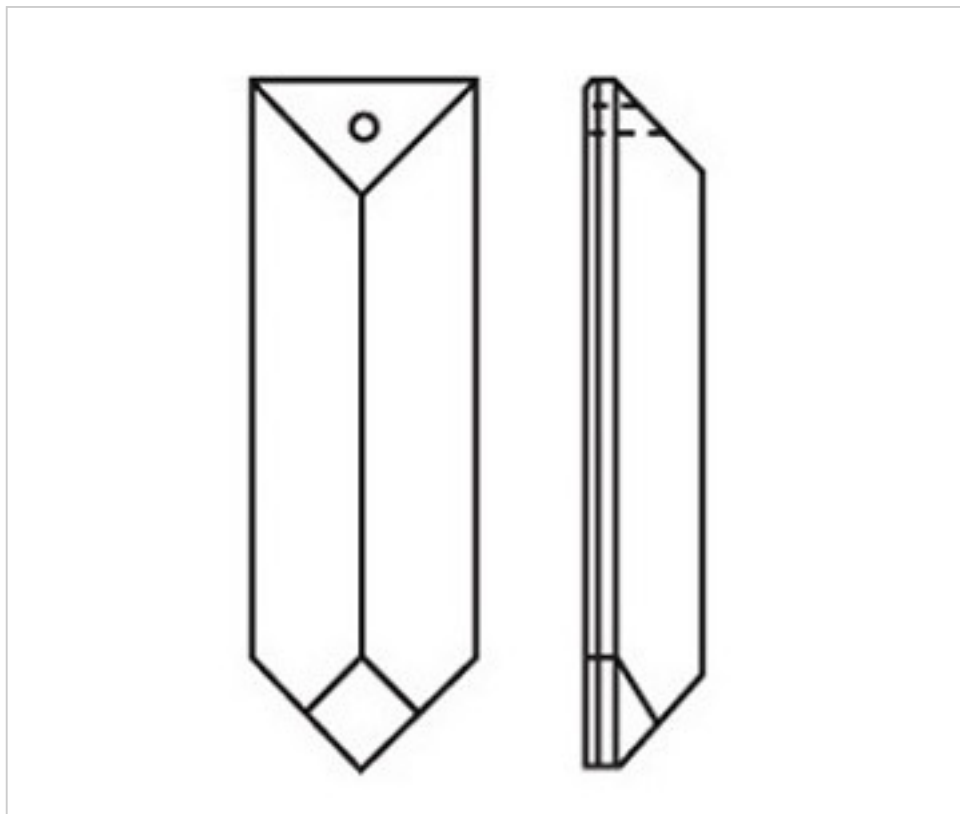

CRISTAL PARA LAMPARAS > Scholer Crystal Austria > Schöler Fantastic Line
Prismas Fantastic

D92506A

Prisma 3250/63X18mm 1 taladro Amethyst

01 de febrero de 2025, 18:19

PRECIOS

	Lote	Precio sin IVA
	1	4,13€
	16	2,74€
	128	2,38€

Continúa en la siguiente página >>

CRISTAL PARA LAMPARAS > Scholer Crystal Austria > Schöler Fantastic Line
Prismas Fantastic

D92506A

Prisma 3250/63X18mm 1 taladro Amethyst

ESPECIFICACIONES TÉCNICAS

Peso: 13 Gramos

Embalaje: Caja 128 Uds.

OTRAS CARACTERÍSTICAS

Longitud (mm): 63

Ancho (mm): 18

Color: Amethyst

DOCUMENTOS

 [Prisma 3250/63X18mm 1 taladro Amethyst](#)