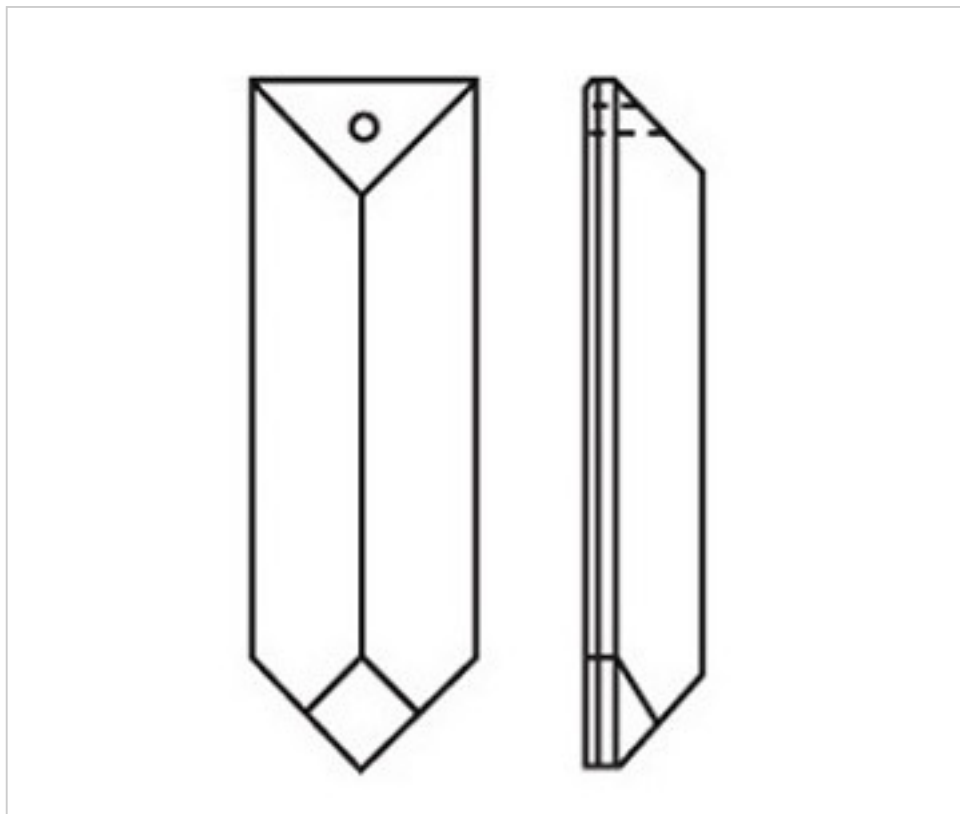

CRISTAL PARA LAMPARAS > Scholer Crystal Austria > Schöler Fantastic Line  
Prismas Fantastic

D92506A

Prisma 3250/63X18mm 1 taladro Amethyst

24 de agosto de 2024, 07:52

## PRECIOS

	Lote	Precio sin IVA
	1	3,77€
	16	2,51€
	128	2,17€

Continúa en la siguiente página >>

CRISTAL PARA LAMPARAS > Scholer Crystal Austria > Schöler Fantastic Line  
Prismas Fantastic

D92506A

Prisma 3250/63X18mm 1 taladro Amethyst

## OTRAS CARACTERÍSTICAS

---

Longitud (mm): 63

Ancho (mm): 18

Color: Amethyst

## DOCUMENTOS

---

 [Prisma 3250/63X18mm 1 taladro Amethyst](#)