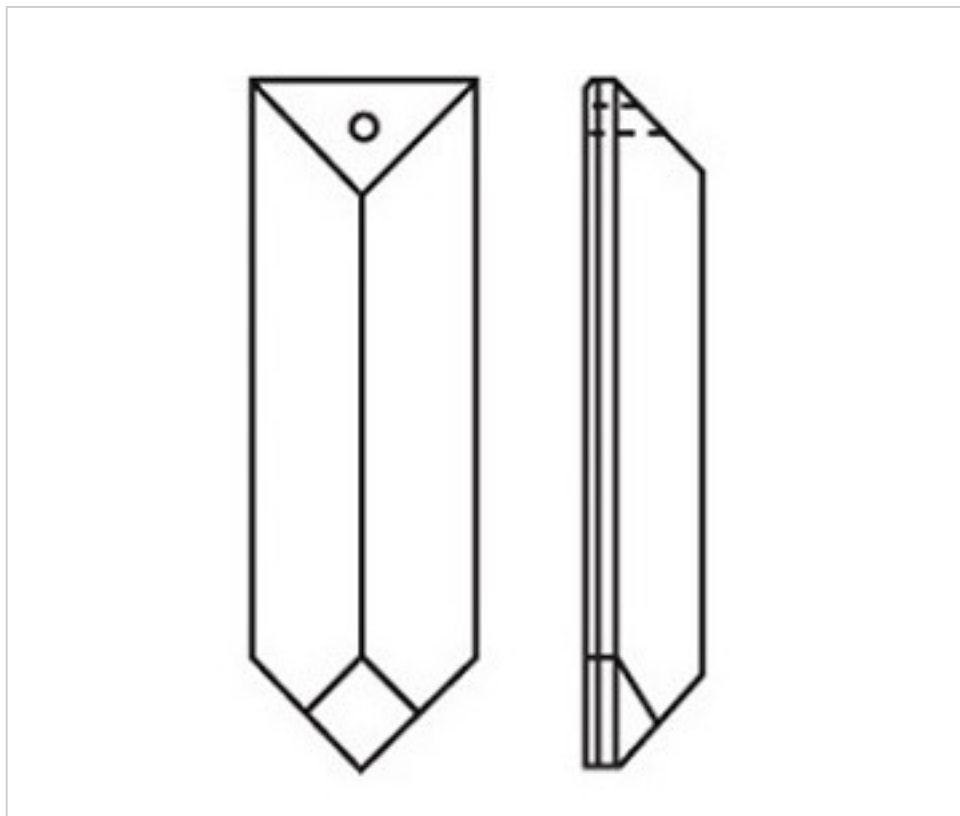

CRISTAL PARA LAMPARAS > Scholer Crystal Austria > Schöler Fantastic Line  
Prismas Fantastic

D92506A

Prisma 3250/63X18mm 1 taladro Amethyst

21 de diciembre de 2024, 18:19

## PRECIOS

	Lote	Precio sin IVA
	1	3,77€
	16	2,51€
	128	2,17€

Continúa en la siguiente página >>

CRISTAL PARA LAMPARAS > Scholer Crystal Austria > Schöler Fantastic Line  
Prismas Fantastic

D92506A

Prisma 3250/63X18mm 1 taladro Amethyst

## OTRAS CARACTERÍSTICAS

---

Longitud (mm): 63

Ancho (mm): 18

Color: Amethyst

## DOCUMENTOS

---

 [Prisma 3250/63X18mm 1 taladro Amethyst](#)