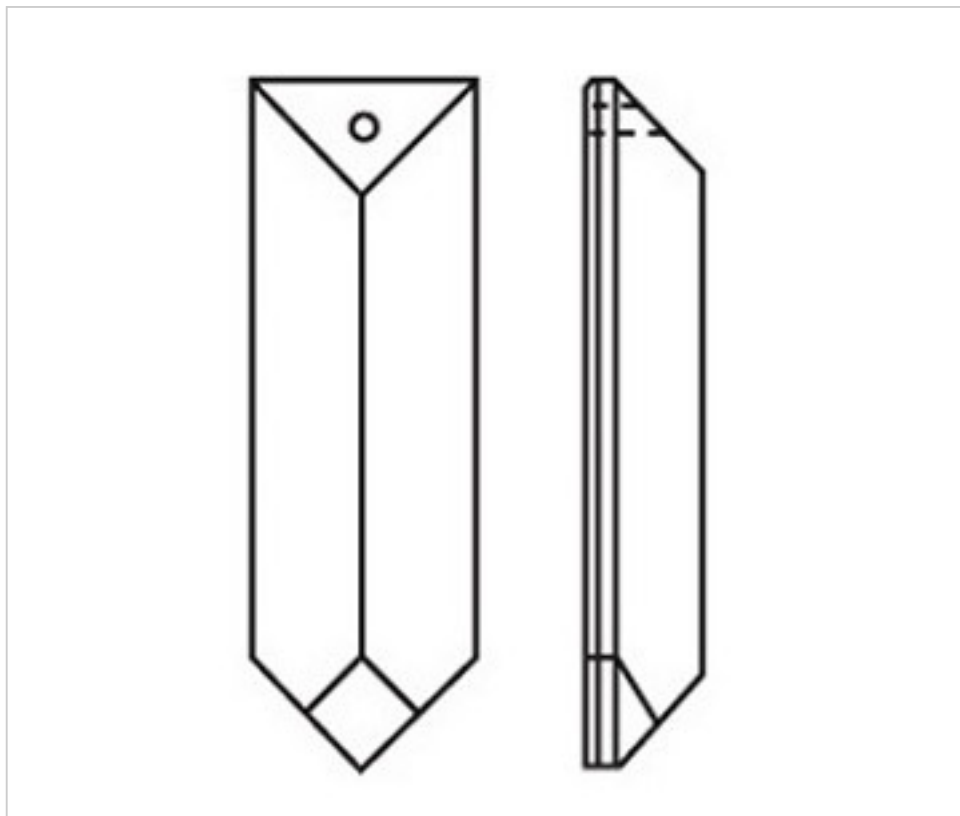

CRISTAL PARA LAMPARAS > Scholer Crystal Austria > Schöler Fantastic Line
Prismas Fantastic

D92506S

Prisma 3250/63X18mm 1 taladro Smoke

21 de noviembre de 2024, 10:34

PRECIOS

	Lote	Precio sin IVA
Pedido mínimo	128	2,17€

Continúa en la siguiente página >>

CRISTAL PARA LAMPARAS > Scholer Crystal Austria > Schöler Fantastic Line
Prismas Fantastic

D92506S

Prisma 3250/63X18mm 1 taladro Smoke

ESPECIFICACIONES TÉCNICAS

Peso: 13 Gramos

Embalaje: Caja 128 Uds.

OTRAS CARACTERÍSTICAS

Longitud (mm): 63

Ancho (mm): 18

Color: Smoke

DOCUMENTOS

 [Prisma 3250/63X18mm 1 taladro Smoke](#)