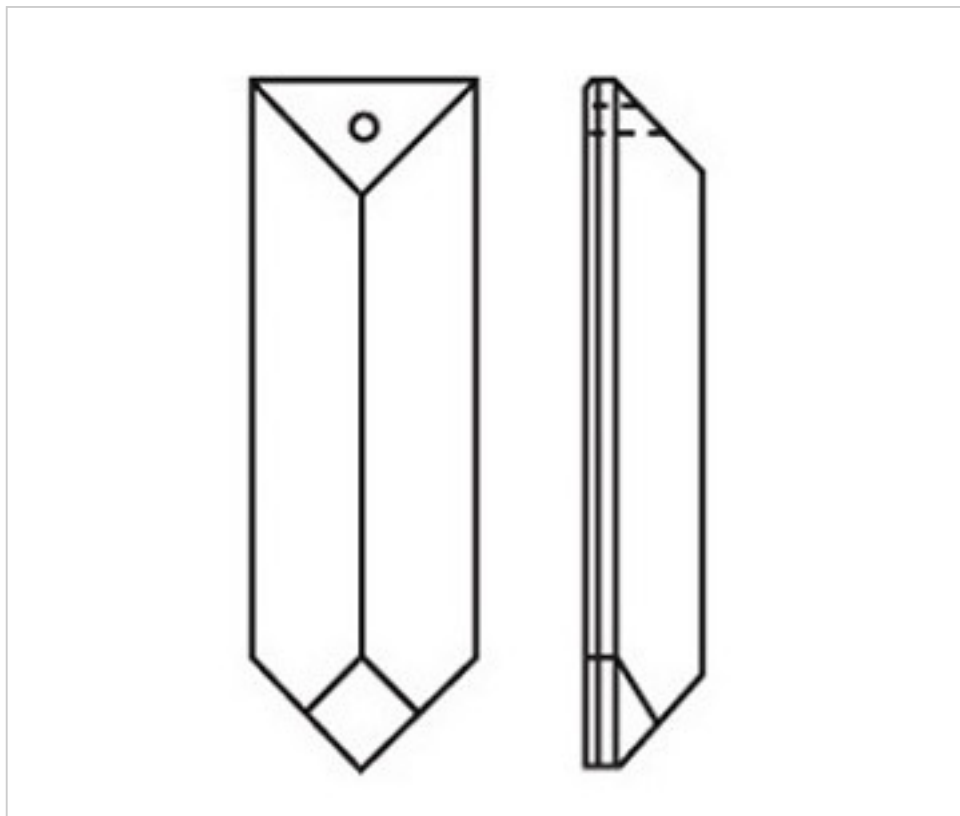

CRISTAL PARA LAMPARAS > Scholer Crystal Austria > Schöler Fantastic Line
Prismas Fantastic

D92506S

Prisma 3250/63X18mm 1 taladro Smoke

24 de agosto de 2024, 07:44

PRECIOS

	Lote	Precio sin IVA
Pedido mínimo	128	2,17€

Continúa en la siguiente página >>

CRISTAL PARA LAMPARAS > Scholer Crystal Austria > Schöler Fantastic Line
Prismas Fantastic

D92506S

Prisma 3250/63X18mm 1 taladro Smoke

ESPECIFICACIONES TÉCNICAS

Peso: 13 Gramos

Embalaje: Caja 128 Uds.

OTRAS CARACTERÍSTICAS

Longitud (mm): 63

Ancho (mm): 18

Color: Smoke

DOCUMENTOS

 [Prisma 3250/63X18mm 1 taladro Smoke](#)