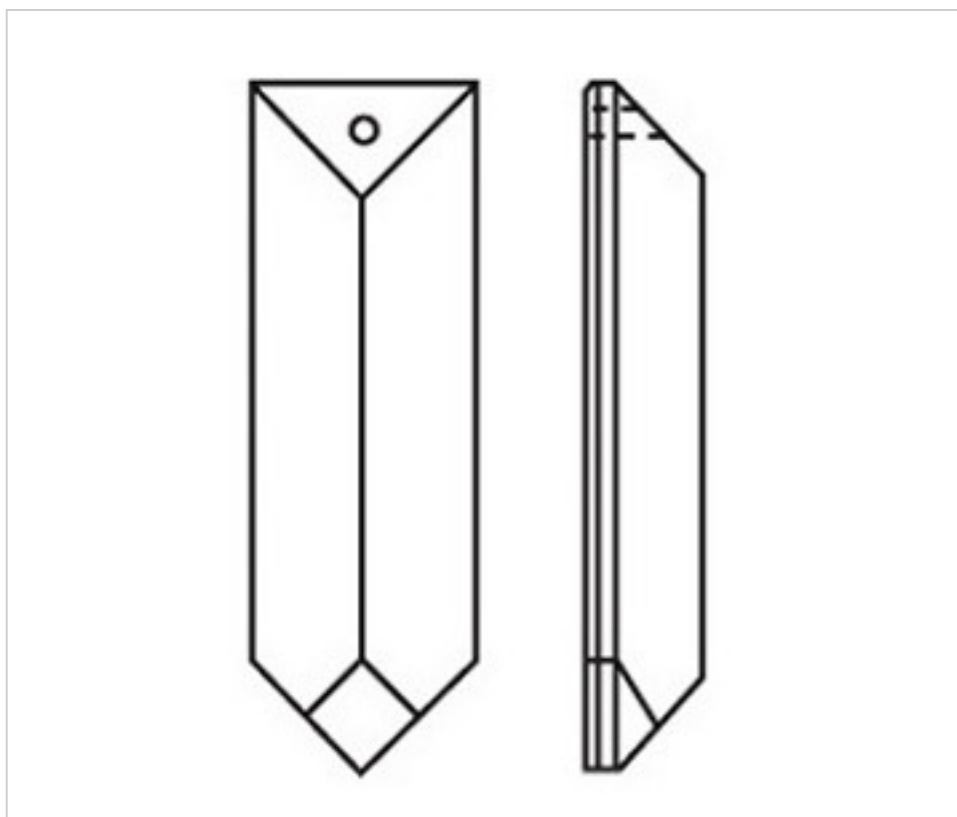

CRISTAL PARA LAMPARAS > Scholer Crystal Austria > Schöler Fantastic Line
Prismas Fantastic

D92506S

Prisma 3250/63X18mm 1 taladro Smoke

04 de abril de 2025, 12:26

PRECIOS

	Lote	Precio sin IVA
Pedido mínimo	128	2,38€

Continúa en la siguiente página >>

CRISTAL PARA LAMPARAS > Scholer Crystal Austria > Schöler Fantastic Line
Prismas Fantastic

D92506S

Prisma 3250/63X18mm 1 taladro Smoke

ESPECIFICACIONES TÉCNICAS

Peso: 13 Gramos

Embalaje: Caja 128 Uds.

OTRAS CARACTERÍSTICAS

Longitud (mm): 63

Ancho (mm): 18

Color: Smoke

DOCUMENTOS

 [Prisma 3250/63X18mm 1 taladro Smoke](#)