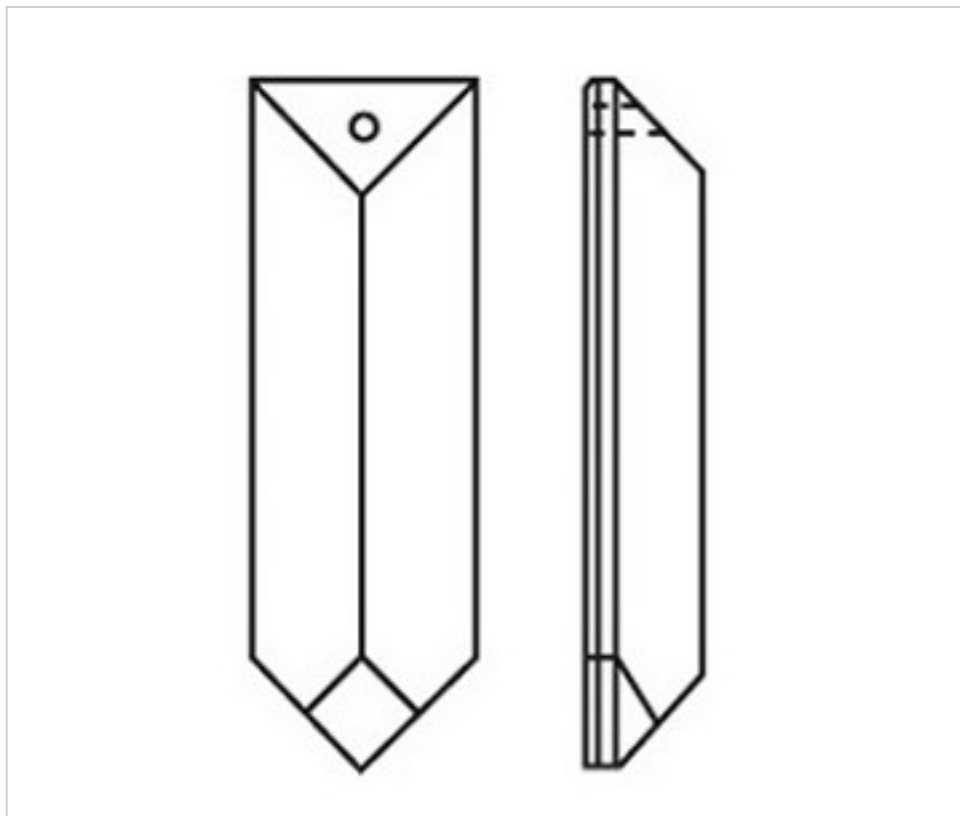

CRISTAL PARA LAMPARAS > Scholer Crystal Austria > Schöler Fantastic Line
Prismas Fantastic

D92506S

Prisma 3250/63X18mm 1 taladro Smoke

21 de diciembre de 2024, 17:36

PRECIOS

	Lote	Precio sin IVA
Pedido mínimo	128	2,17€

Continúa en la siguiente página >>

CRISTAL PARA LAMPARAS > Scholer Crystal Austria > Schöler Fantastic Line
Prismas Fantastic

D92506S

Prisma 3250/63X18mm 1 taladro Smoke

ESPECIFICACIONES TÉCNICAS

Peso: 13 Gramos

Embalaje: Caja 128 Uds.

OTRAS CARACTERÍSTICAS

Longitud (mm): 63

Ancho (mm): 18

Color: Smoke

DOCUMENTOS

 [Prisma 3250/63X18mm 1 taladro Smoke](#)