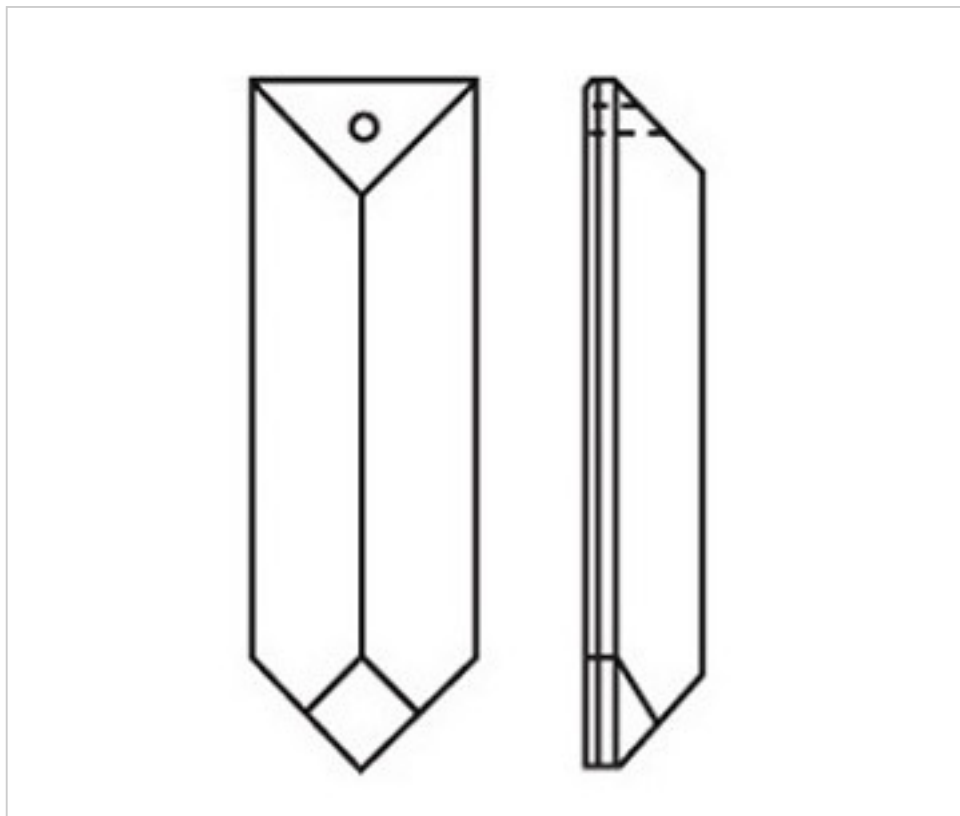

CRISTAL PARA LAMPARAS > Scholer Crystal Austria > Schöler Fantastic Line
Prismas Fantastic

D92506S

Prisma 3250/63X18mm 1 taladro Smoke

22 de febrero de 2025, 13:58

PRECIOS

	Lote	Precio sin IVA
Pedido mínimo	128	2,38€

Continúa en la siguiente página >>

CRISTAL PARA LAMPARAS > Scholer Crystal Austria > Schöler Fantastic Line
Prismas Fantastic

D92506S

Prisma 3250/63X18mm 1 taladro Smoke

ESPECIFICACIONES TÉCNICAS

Peso: 13 Gramos

Embalaje: Caja 128 Uds.

OTRAS CARACTERÍSTICAS

Longitud (mm): 63

Ancho (mm): 18

Color: Smoke

DOCUMENTOS

 [Prisma 3250/63X18mm 1 taladro Smoke](#)