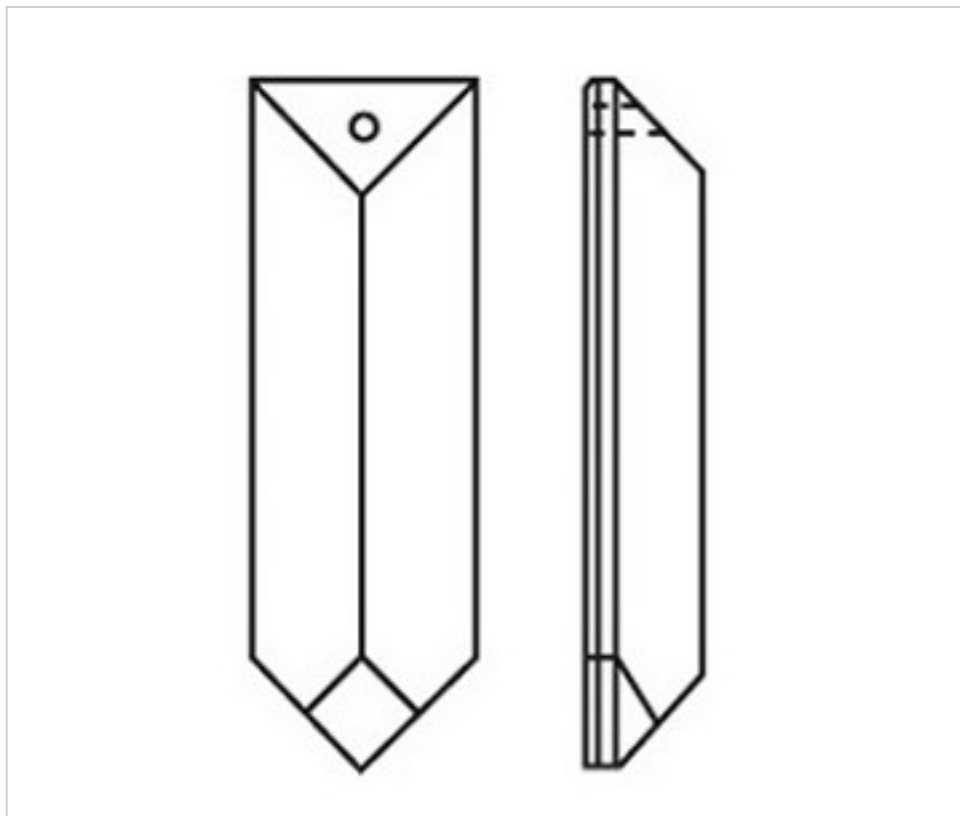

CRISTAL PARA LAMPARAS > Scholer Crystal Austria > Schöler Fantastic Line
Prismas Fantastic

D92506S

Prisma 3250/63X18mm 1 taladro Smoke

21 de enero de 2025, 11:44

PRECIOS

	Lote	Precio sin IVA
Pedido mínimo	128	2,38€

Continúa en la siguiente página >>

CRISTAL PARA LAMPARAS > Scholer Crystal Austria > Schöler Fantastic Line
Prismas Fantastic

D92506S

Prisma 3250/63X18mm 1 taladro Smoke

ESPECIFICACIONES TÉCNICAS

Peso: 13 Gramos

Embalaje: Caja 128 Uds.

OTRAS CARACTERÍSTICAS

Longitud (mm): 63

Ancho (mm): 18

Color: Smoke

DOCUMENTOS

 [Prisma 3250/63X18mm 1 taladro Smoke](#)