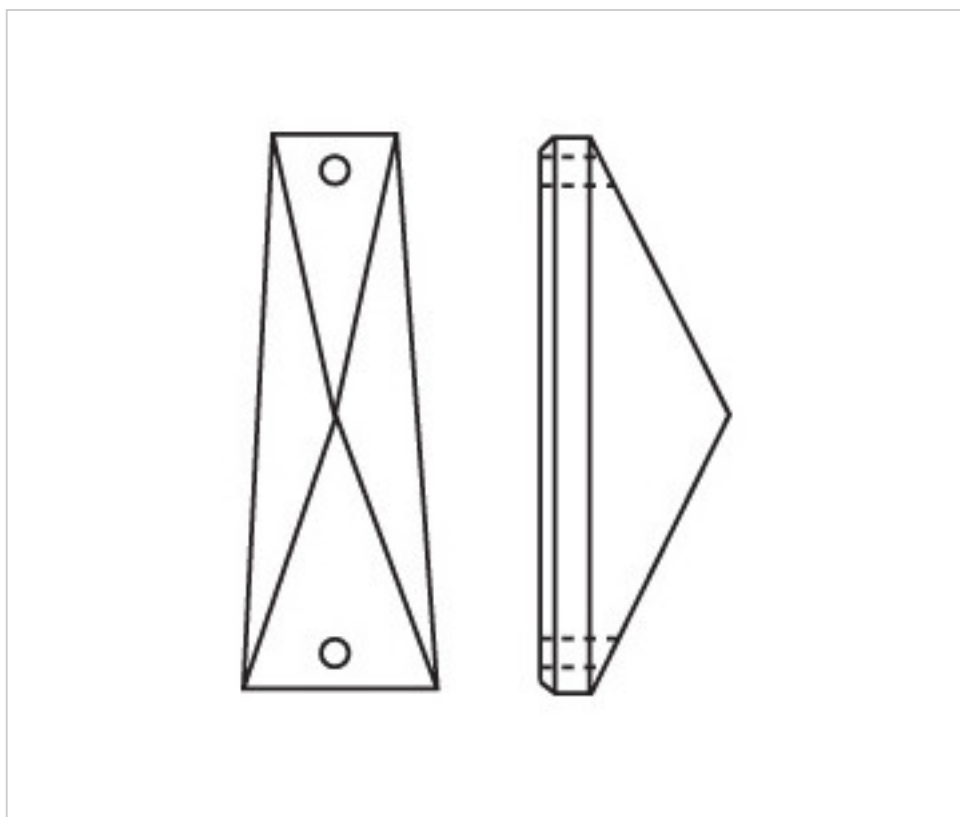

CRISTAL PARA LAMPARAS > Scholer Crystal Austria > Schöler Basic Line
Alargos Basic

A666952

Alargo 4009/52x18mm (ex 4022) 2 taladros

05 de abril de 2025, 05:16

PRECIOS

	Lote	Precio sin IVA
Pedido mínimo	210	0,75€

Continúa en la siguiente página >>

CRISTAL PARA LAMPARAS > Scholer Crystal Austria > Schöler Basic Line
Alargos Basic

A666952

Alargo 4009/52x18mm (ex 4022) 2 taladros

ESPECIFICACIONES TÉCNICAS

Peso: 10927.2 Kilogramos

Embalaje: Caja 210 Uds.

OTRAS CARACTERÍSTICAS

Longitud (mm): 52

Ancho (mm): 18

Color: Transparente

DOCUMENTOS

 [Alargo 4009/52x18mm \(ex 4022\) 2 taladros](#)