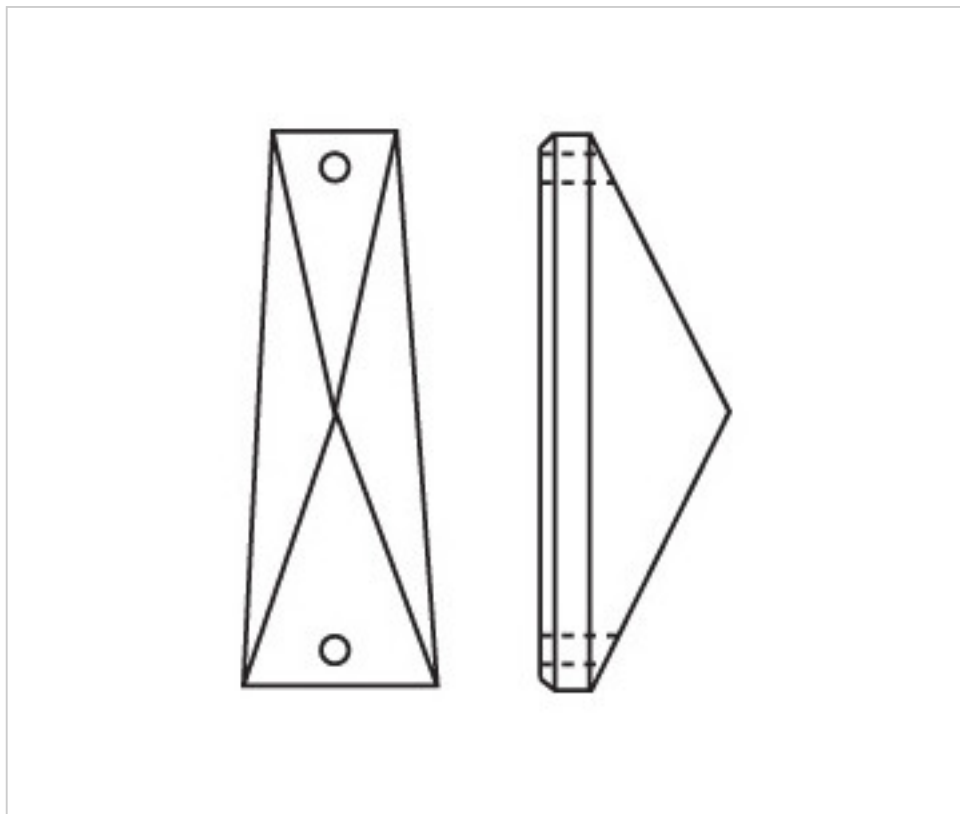

CRISTAL PARA LAMPARAS > Scholer Crystal Austria > Schöler Basic Line
Alargos Basic

A666952

Alargo 4009/52x18mm (ex 4022) 2 taladros

21 de enero de 2025, 11:36

PRECIOS

	Lote	Precio sin IVA
Pedido mínimo	210	0,75€

Continúa en la siguiente página >>

CRISTAL PARA LAMPARAS > Scholer Crystal Austria > Schöler Basic Line
Alargos Basic

A666952

Alargo 4009/52x18mm (ex 4022) 2 taladros

ESPECIFICACIONES TÉCNICAS

Peso: 10927.2 Kilogramos

Embalaje: Caja 210 Uds.

OTRAS CARACTERÍSTICAS

Longitud (mm): 52

Ancho (mm): 18

Color: Transparente

DOCUMENTOS

 [Alargo 4009/52x18mm \(ex 4022\) 2 taladros](#)