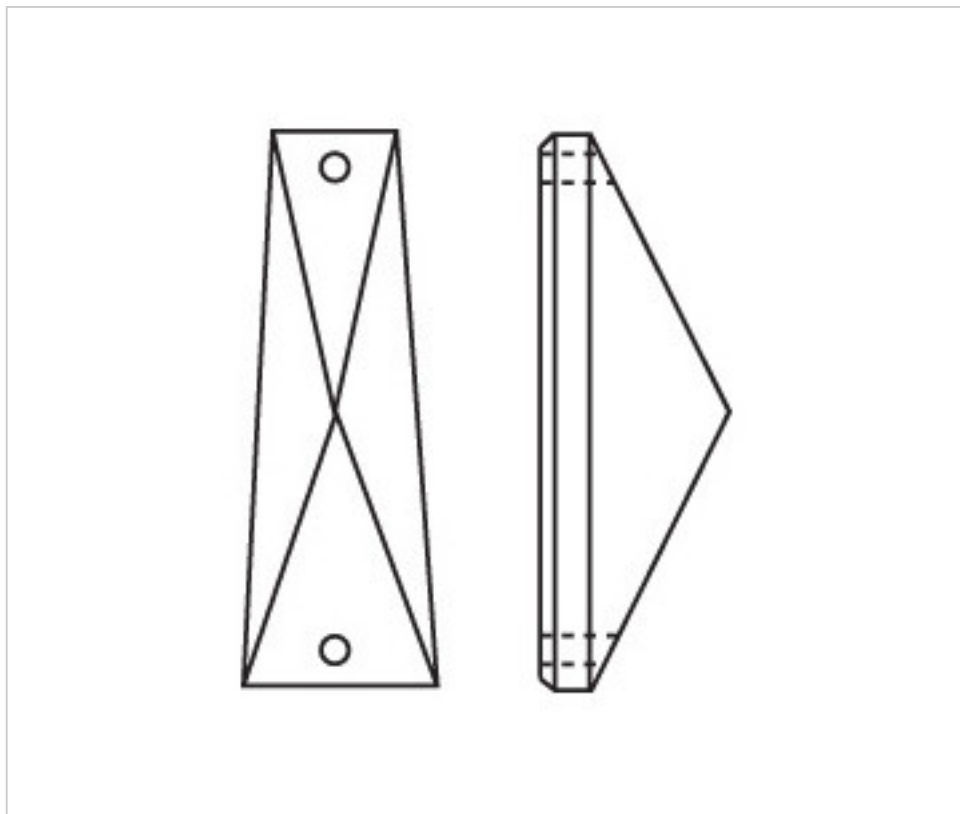

CRISTAL PARA LAMPARAS > Scholer Crystal Austria > Schöler Basic Line  
Alargos Basic

**A666952**

**Alargo 4009/52x18mm (ex 4022) 2 taladros**

22 de febrero de 2025, 08:42

## PRECIOS

	Lote	Precio sin IVA
Pedido mínimo	210	0,75€

Continúa en la siguiente página >>

CRISTAL PARA LAMPARAS > Scholer Crystal Austria > Schöler Basic Line  
Alargos Basic

**A666952**

**Alargo 4009/52x18mm (ex 4022) 2 taladros**

## **OTRAS CARACTERÍSTICAS**

---

Longitud (mm): 52

Ancho (mm): 18

Color: Transparente

## **DOCUMENTOS**

---

 [Alargo 4009/52x18mm \(ex 4022\) 2 taladros](#)