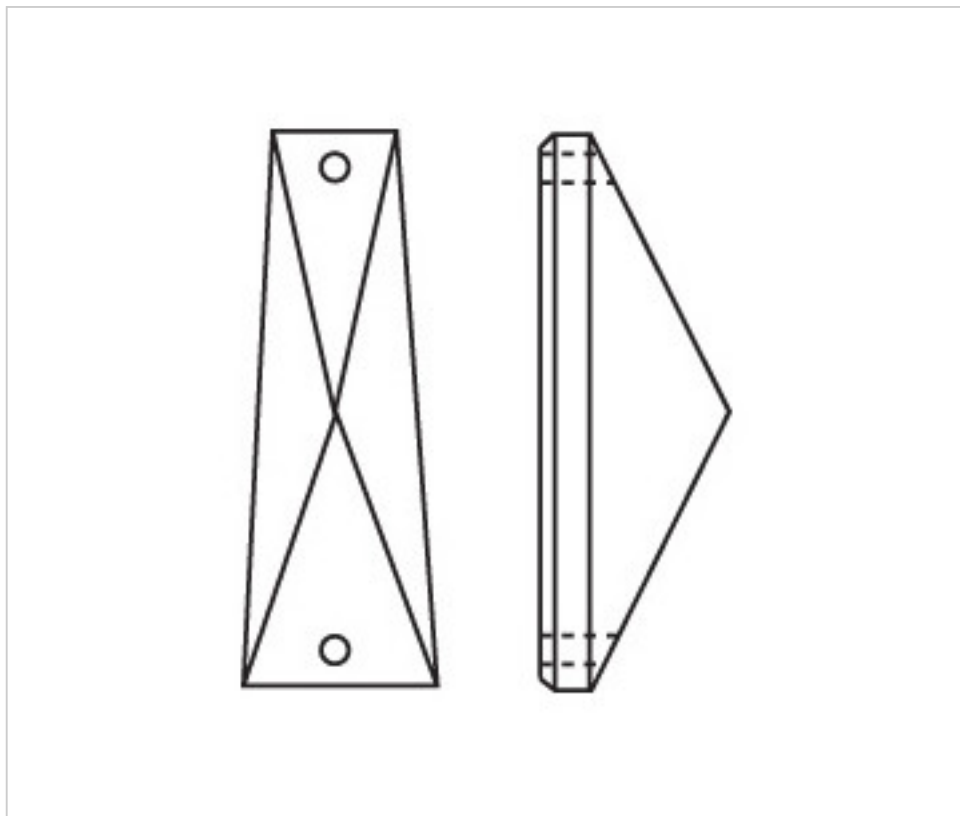

CRISTAL PARA LAMPARAS > Scholer Crystal Austria > Schöler Basic Line
Alargos Basic

A666952

Alargo 4009/52x18mm (ex 4022) 2 taladros

21 de diciembre de 2024, 15:03

PRECIOS

	Lote	Precio sin IVA
Pedido mínimo	210	0,69€

Continúa en la siguiente página >>

CRISTAL PARA LAMPARAS > Scholer Crystal Austria > Schöler Basic Line
Alargos Basic

A666952

Alargo 4009/52x18mm (ex 4022) 2 taladros

ESPECIFICACIONES TÉCNICAS

Peso: 10927.2 Kilogramos

Embalaje: Caja 210 Uds.

OTRAS CARACTERÍSTICAS

Longitud (mm): 52

Ancho (mm): 18

Color: Transparente

DOCUMENTOS

 [Alargo 4009/52x18mm \(ex 4022\) 2 taladros](#)