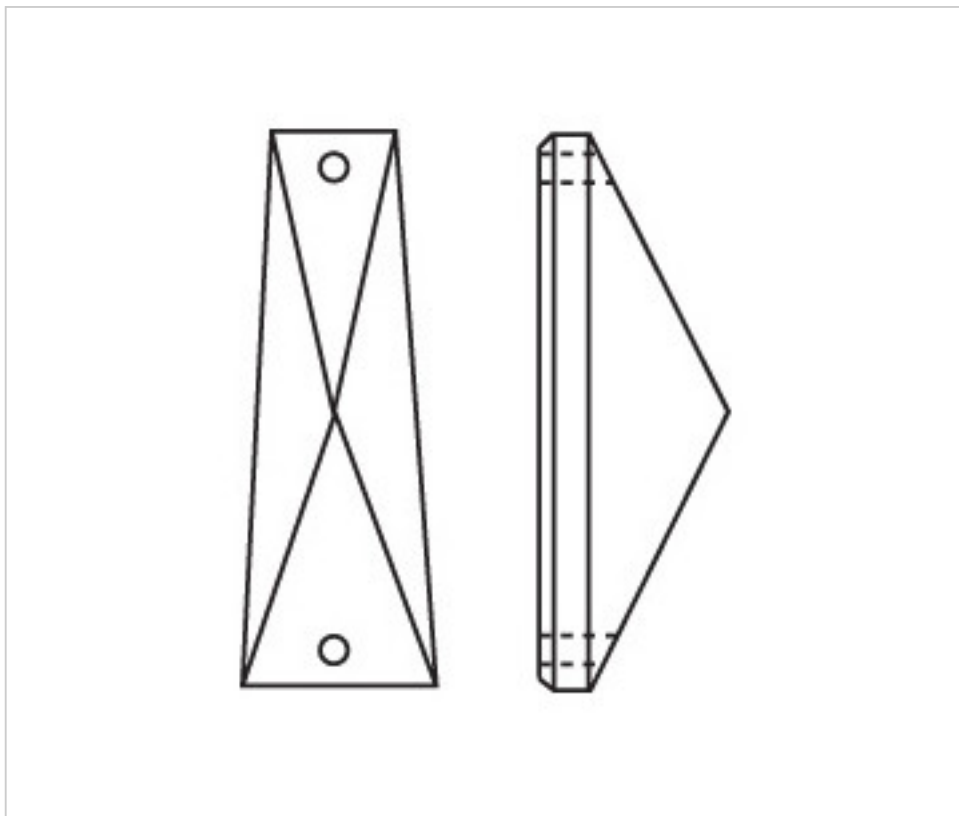

CRISTAL PARA LAMPARAS > Scholer Crystal Austria > Schöler Basic Line
Alargos Basic

A666952

Alargo 4009/52x18mm (ex 4022) 2 taladros

21 de noviembre de 2024, 10:29

PRECIOS

	Lote	Precio sin IVA
Pedido mínimo	210	0,69€

Continúa en la siguiente página >>

CRISTAL PARA LAMPARAS > Scholer Crystal Austria > Schöler Basic Line
Alargos Basic

A666952

Alargo 4009/52x18mm (ex 4022) 2 taladros

ESPECIFICACIONES TÉCNICAS

Peso: 10927.2 Kilogramos

Embalaje: Caja 210 Uds.

OTRAS CARACTERÍSTICAS

Longitud (mm): 52

Ancho (mm): 18

Color: Transparente

DOCUMENTOS

 [Alargo 4009/52x18mm \(ex 4022\) 2 taladros](#)