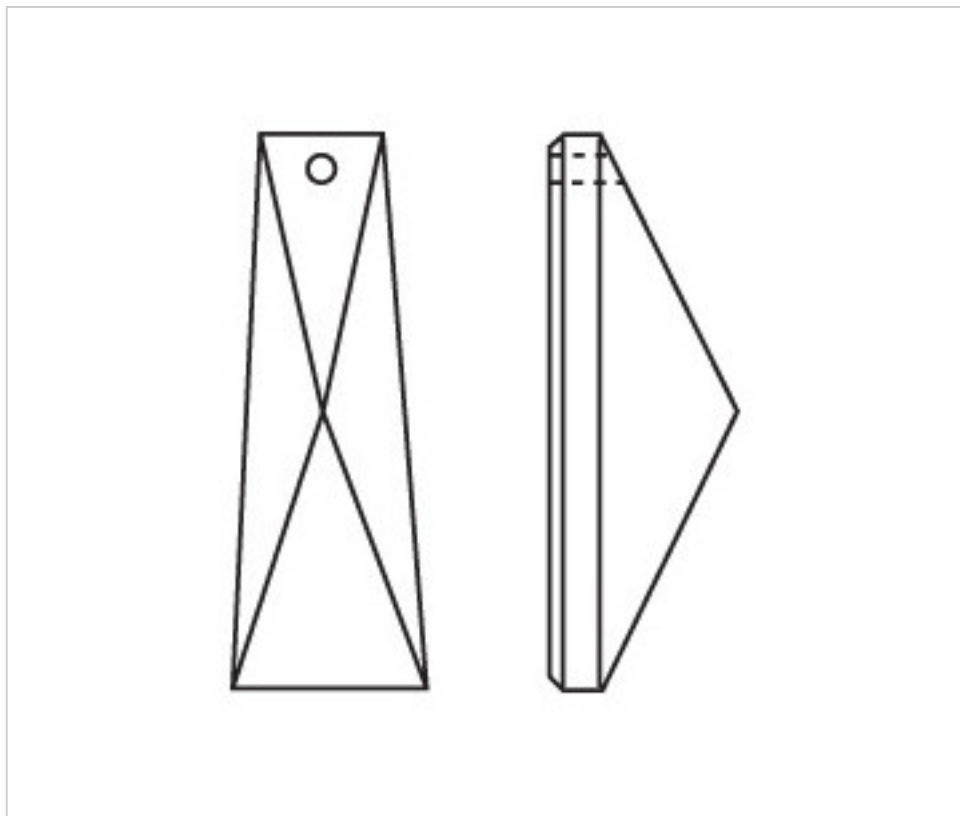

CRISTAL PARA LAMPARAS > Scholer Crystal Austria > Schöler Basic Line
Alargos Basic

A667152

Alargo 4011/52x18mm (ex 4021) 1 taladro

05 de abril de 2025, 02:10

PRECIOS

| | Lote | Precio sin IVA |
|---------------|------|----------------|
| Pedido mínimo | 210 | 0,75€ |

Continúa en la siguiente página >>

CRISTAL PARA LAMPARAS > Scholer Crystal Austria > Schöler Basic Line
Alargos Basic

A667152

Alargo 4011/52x18mm (ex 4021) 1 taladro

ESPECIFICACIONES TÉCNICAS

Peso: 9 Gramos

Embalaje: Caja 210 Uds.

OTRAS CARACTERÍSTICAS

Longitud (mm): 52

Ancho (mm): 18

Color: Transparente

DOCUMENTOS

 [Alargo 4011/52x18mm \(ex 4021\) 1 taladro](#)