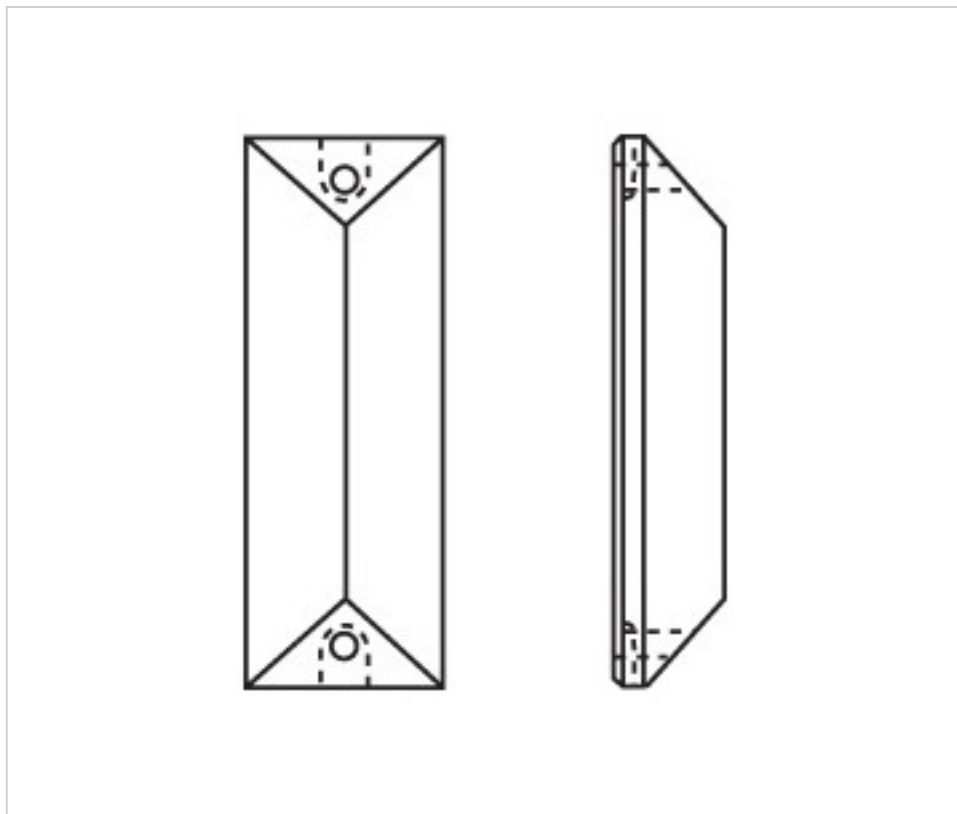

CRISTAL PARA LAMPARAS > Scholer Crystal Austria > Schöler Basic Line
Alargos Basic

A651250

Alargo 4132/50x22mm (ex5012) 2 taladros

03 de julio de 2024, 03:19

PRECIOS

| | Lote | Precio sin IVA |
|--|------|----------------|
| | 1 | 1,29€ |
| | 30 | 0,87€ |
| | 180 | 0,76€ |

Continúa en la siguiente página >>

CRISTAL PARA LAMPARAS > Scholer Crystal Austria > Schöler Basic Line
Alargos Basic

A651250

Alargo 4132/50x22mm (ex5012) 2 taladros

ESPECIFICACIONES TÉCNICAS

Peso: 1 Gramos

Embalaje: Caja 180 Uds.

OTRAS CARACTERÍSTICAS

Longitud (mm): 50

Ancho (mm): 22

Color: Transparente

DOCUMENTOS

 [Alargo 4132/50x22mm \(ex5012\) 2 taladros](#)