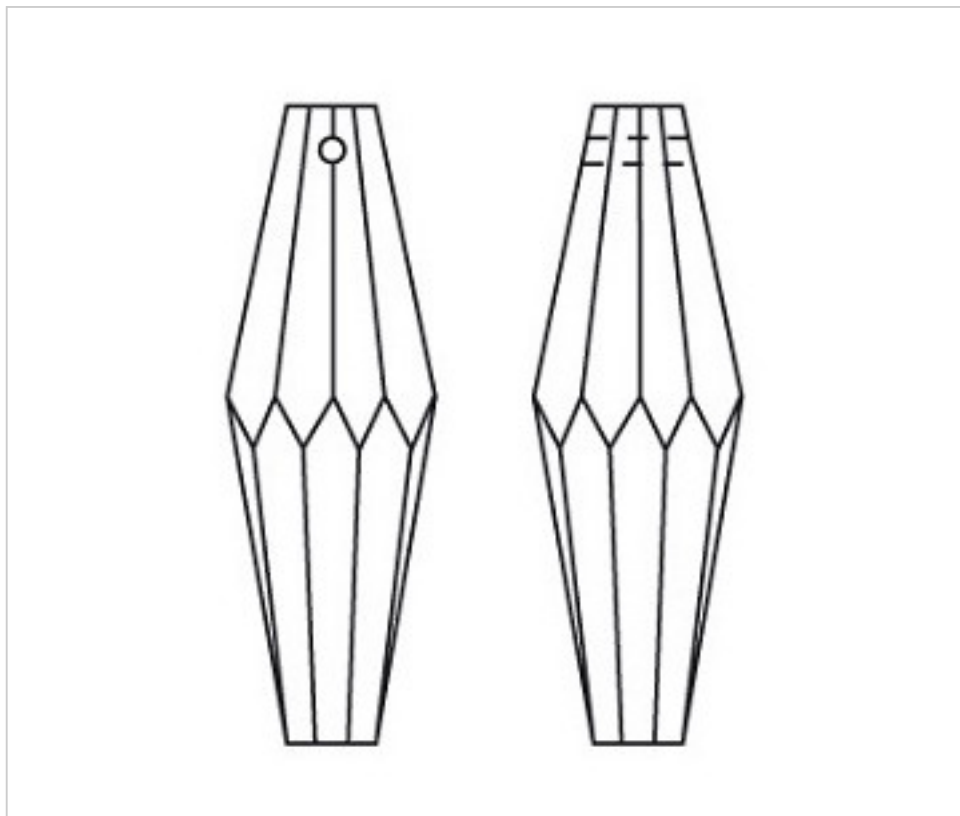

CRISTAL PARA LAMPARAS > Scholer Crystal Austria > Schöler Basic Line
Alargos Basic

D934125

Alargo 4341/28x10mm 1 taladro

03 de abril de 2025, 23:19

PRECIOS

	Lote	Precio sin IVA
Pedido mínimo	360	1,35€

Continúa en la siguiente página >>

CRISTAL PARA LAMPARAS > Scholer Crystal Austria > Schöler Basic Line
Alargos Basic

D934125

Alargo 4341/28x10mm 1 taladro

ESPECIFICACIONES TÉCNICAS

Embalaje: Caja 360 Uds.

OTRAS CARACTERÍSTICAS

Longitud (mm): 28

Ancho (mm): 10

Color: Transparente

DOCUMENTOS

 [Alargo 4341/28x10mm 1 taladro](#)