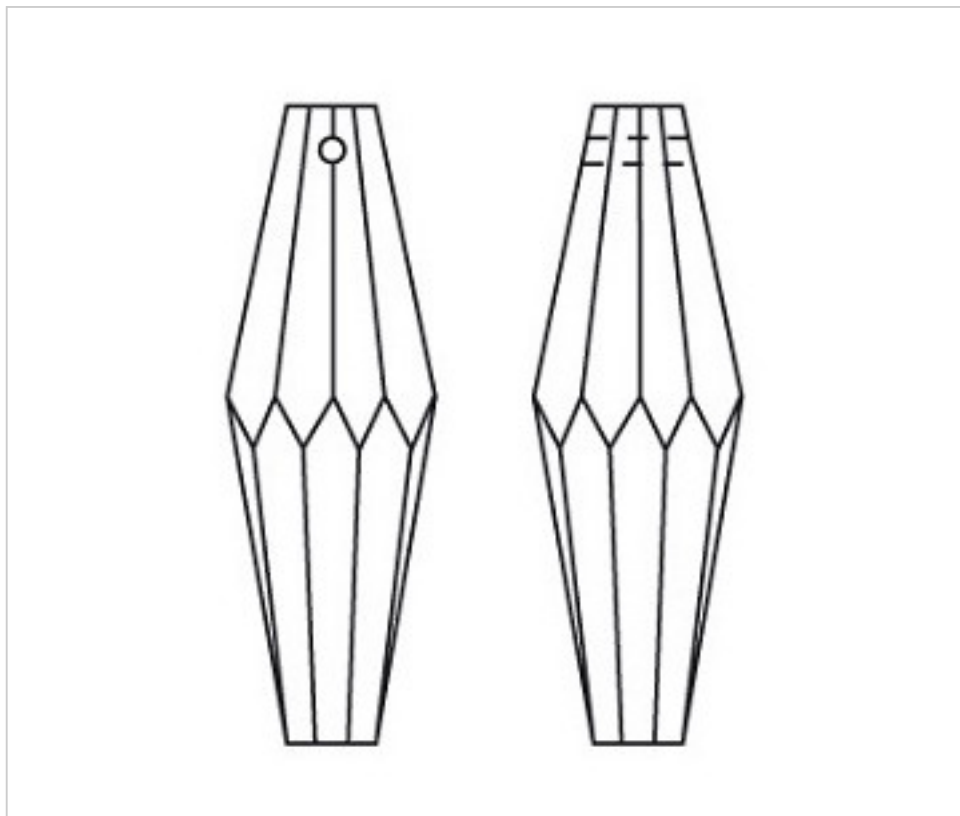

CRISTAL PARA LAMPARAS > Scholer Crystal Austria > Schöler Basic Line
Alargos Basic

D934125

Alargo 4341/28x10mm 1 taladro

21 de diciembre de 2024, 14:48

PRECIOS

	Lote	Precio sin IVA
Pedido mínimo	360	1,22€

Continúa en la siguiente página >>

CRISTAL PARA LAMPARAS > Scholer Crystal Austria > Schöler Basic Line
Alargos Basic

D934125

Alargo 4341/28x10mm 1 taladro

ESPECIFICACIONES TÉCNICAS

Embalaje: Caja 360 Uds.

OTRAS CARACTERÍSTICAS

Longitud (mm): 28

Ancho (mm): 10

Color: Transparente

DOCUMENTOS

 [Alargo 4341/28x10mm 1 taladro](#)