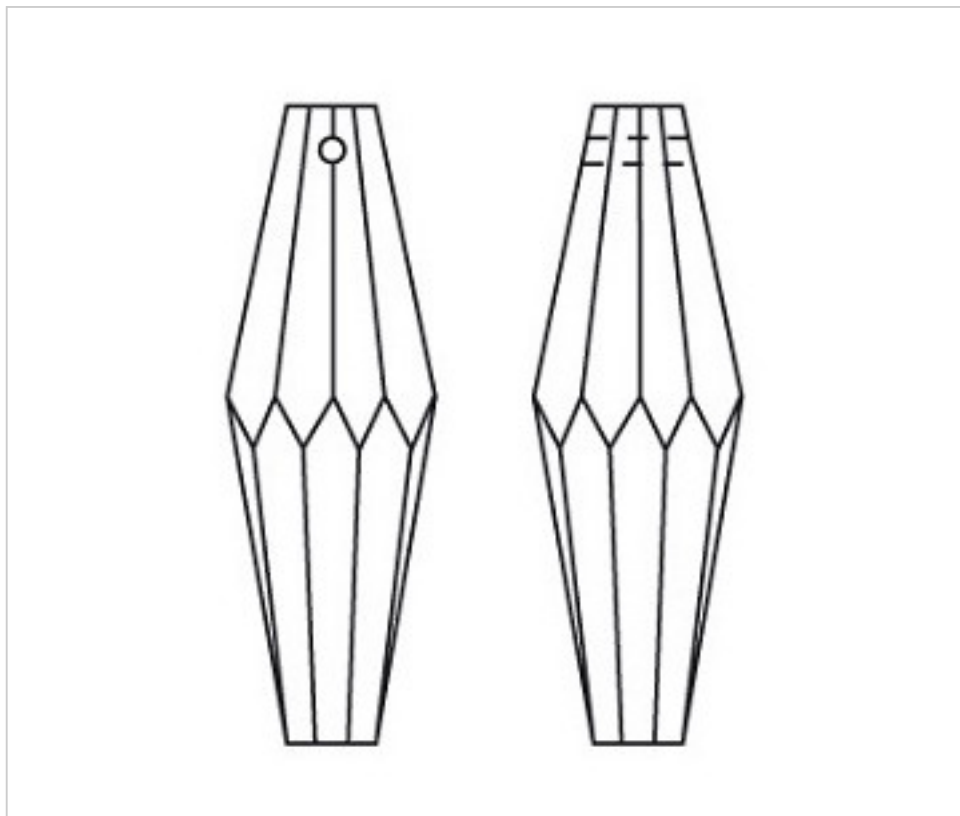

CRISTAL PARA LAMPARAS > Scholer Crystal Austria > Schöler Basic Line
Alargos Basic

D934125

Alargo 4341/28x10mm 1 taladro

21 de enero de 2025, 11:46

PRECIOS

	Lote	Precio sin IVA
Pedido mínimo	360	1,35€

Continúa en la siguiente página >>

CRISTAL PARA LAMPARAS > Scholer Crystal Austria > Schöler Basic Line
Alargos Basic

D934125

Alargo 4341/28x10mm 1 taladro

ESPECIFICACIONES TÉCNICAS

Embalaje: Caja 360 Uds.

OTRAS CARACTERÍSTICAS

Longitud (mm): 28

Ancho (mm): 10

Color: Transparente

DOCUMENTOS

 [Alargo 4341/28x10mm 1 taladro](#)