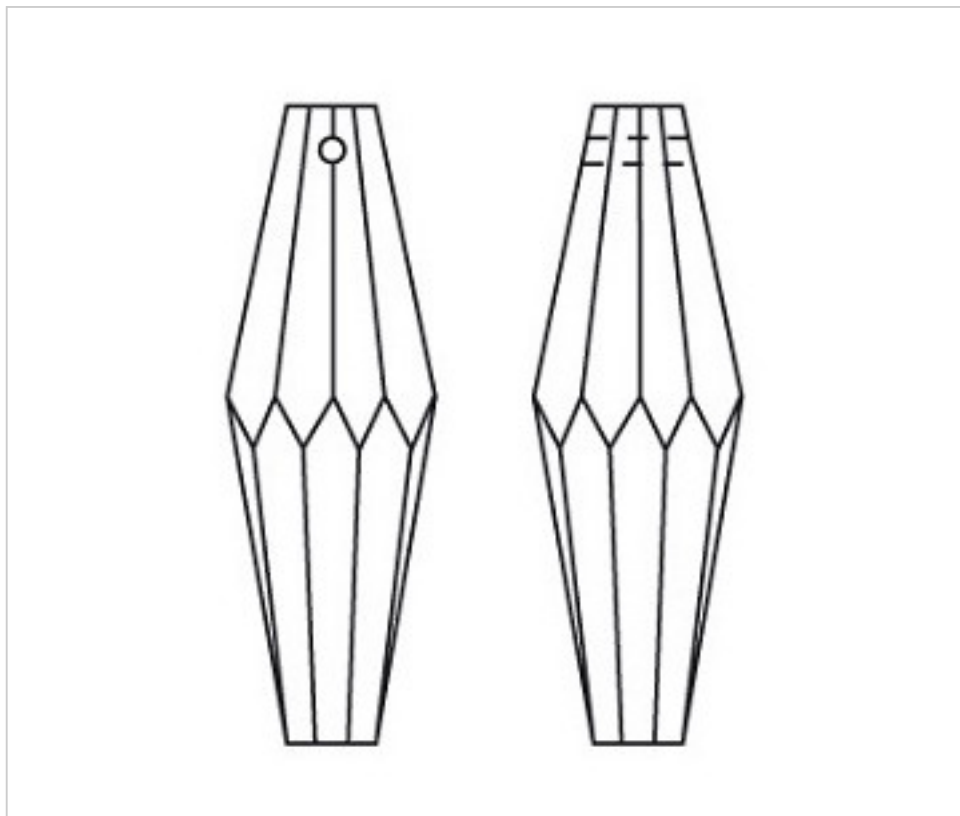

CRISTAL PARA LAMPARAS > Scholer Crystal Austria > Schöler Basic Line
Alargos Basic

D934125

Alargo 4341/28x10mm 1 taladro

02 de octubre de 2024, 02:20

PRECIOS

	Lote	Precio sin IVA
Pedido mínimo	360	1,22€

Continúa en la siguiente página >>

CRISTAL PARA LAMPARAS > Scholer Crystal Austria > Schöler Basic Line
Alargos Basic

D934125

Alargo 4341/28x10mm 1 taladro

ESPECIFICACIONES TÉCNICAS

Embalaje: Caja 360 Uds.

OTRAS CARACTERÍSTICAS

Longitud (mm): 28

Ancho (mm): 10

Color: Transparente

DOCUMENTOS

 [Alargo 4341/28x10mm 1 taladro](#)