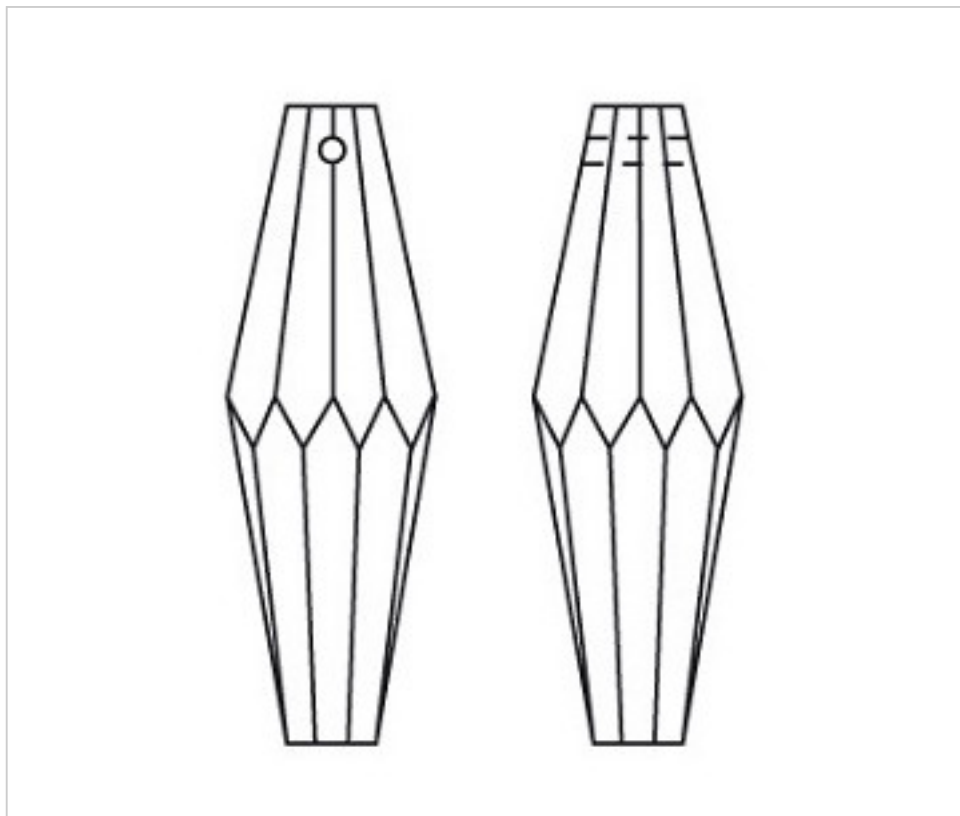

CRISTAL PARA LAMPARAS > Scholer Crystal Austria > Schöler Basic Line
Alargos Basic

D934125

Alargo 4341/28x10mm 1 taladro

22 de febrero de 2025, 08:29

PRECIOS

| | Lote | Precio sin IVA |
|---------------|------|----------------|
| Pedido mínimo | 360 | 1,35€ |

Continúa en la siguiente página >>

CRISTAL PARA LAMPARAS > Scholer Crystal Austria > Schöler Basic Line
Alargos Basic

D934125

Alargo 4341/28x10mm 1 taladro

ESPECIFICACIONES TÉCNICAS

Embalaje: Caja 360 Uds.

OTRAS CARACTERÍSTICAS

Longitud (mm): 28

Ancho (mm): 10

Color: Transparente

DOCUMENTOS

 [Alargo 4341/28x10mm 1 taladro](#)