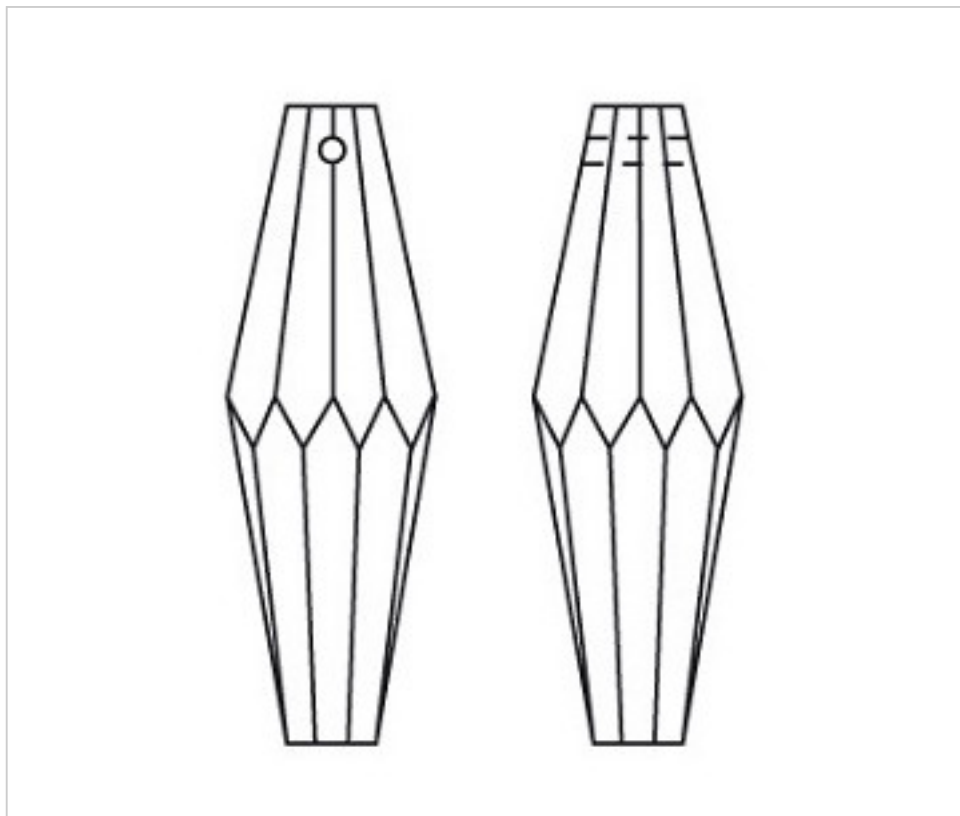

CRISTAL PARA LAMPARAS > Scholer Crystal Austria > Schöler Basic Line
Alargos Basic

D934125

Alargo 4341/28x10mm 1 taladro

21 de noviembre de 2024, 10:28

PRECIOS

	Lote	Precio sin IVA
Pedido mínimo	360	1,22€

Continúa en la siguiente página >>

CRISTAL PARA LAMPARAS > Scholer Crystal Austria > Schöler Basic Line
Alargos Basic

D934125

Alargo 4341/28x10mm 1 taladro

ESPECIFICACIONES TÉCNICAS

Embalaje: Caja 360 Uds.

OTRAS CARACTERÍSTICAS

Longitud (mm): 28

Ancho (mm): 10

Color: Transparente

DOCUMENTOS

 [Alargo 4341/28x10mm 1 taladro](#)