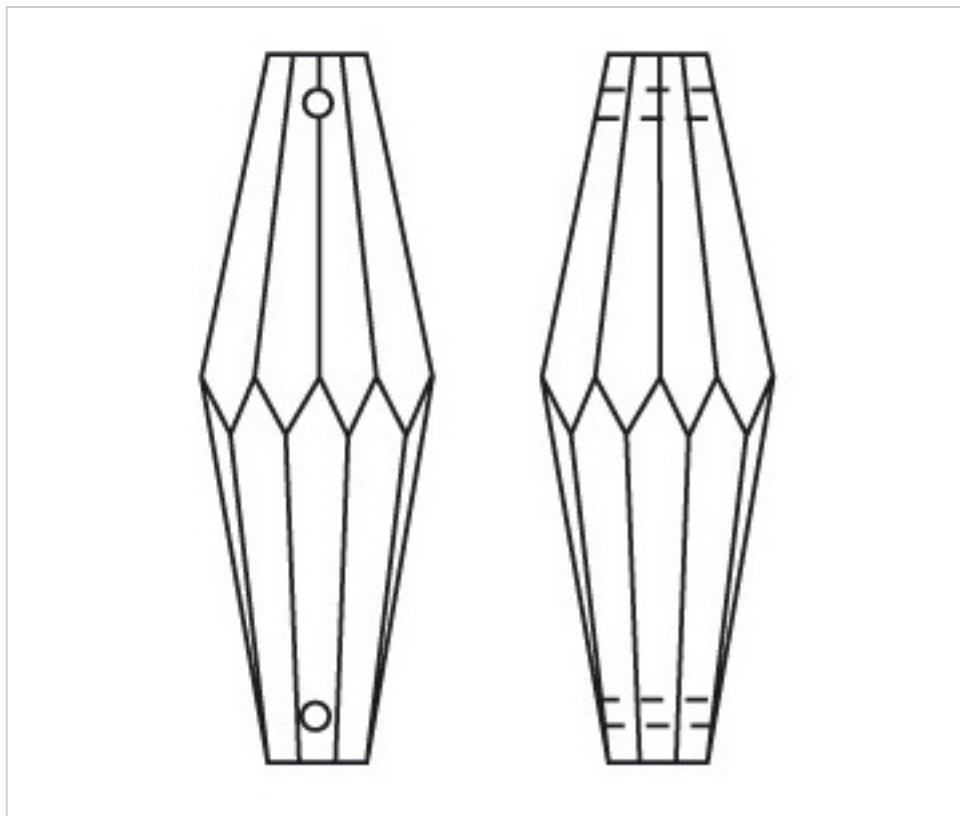

CRISTAL PARA LAMPARAS > Scholer Crystal Austria > Schöler Basic Line
Alargos Basic

D93423R

Alargo 4342/38x14mm 2 taladros Ruby

02 de octubre de 2024, 04:03

PRECIOS

	Lote	Precio sin IVA
	1	5,53€
	30	3,68€
	180	3,19€

Continúa en la siguiente página >>

CRISTAL PARA LAMPARAS > Scholer Crystal Austria > Schöler Basic Line
Alargos Basic

D93423R

Alargo 4342/38x14mm 2 taladros Ruby

ESPECIFICACIONES TÉCNICAS

Embalaje: Caja 180 Uds.

OTRAS CARACTERÍSTICAS

Longitud (mm): 38

Ancho (mm): 14

Color: Ruby

DOCUMENTOS

 [Alargo 4342/38x14mm 2 taladros Ruby](#)