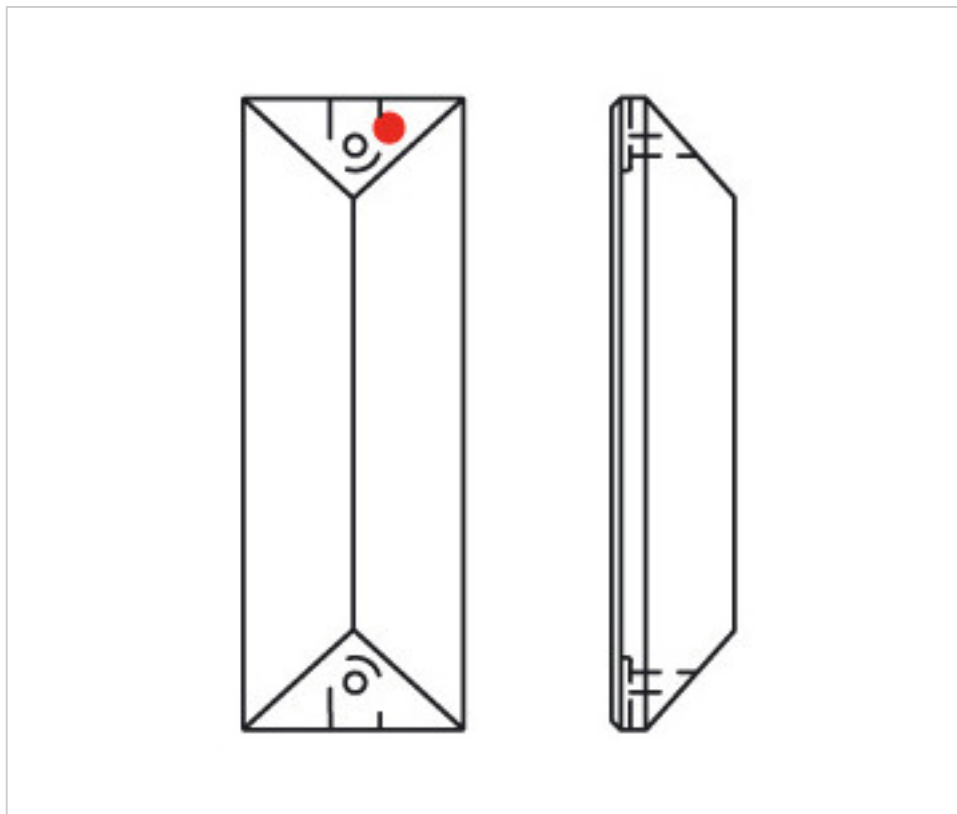

SWAROVSKI CRYSTAL > Strass Swarovski Crystal > Alargos Strass Swarovski
Alargos Strass Swarovski

112832263SSV - 987836

Alargo 8322/63x22mm 2 taladros Silver Shade Swarovski Crystal

22 de julio de 2024, 06:57

Alargo 8322/63x22mm 2 taladros Silver Shade Swarovski Crystal

DOCUMENTOS

 [Alargo 8322/63x22mm 2 taladros Silver Shade Swarovski Crystal](#)
