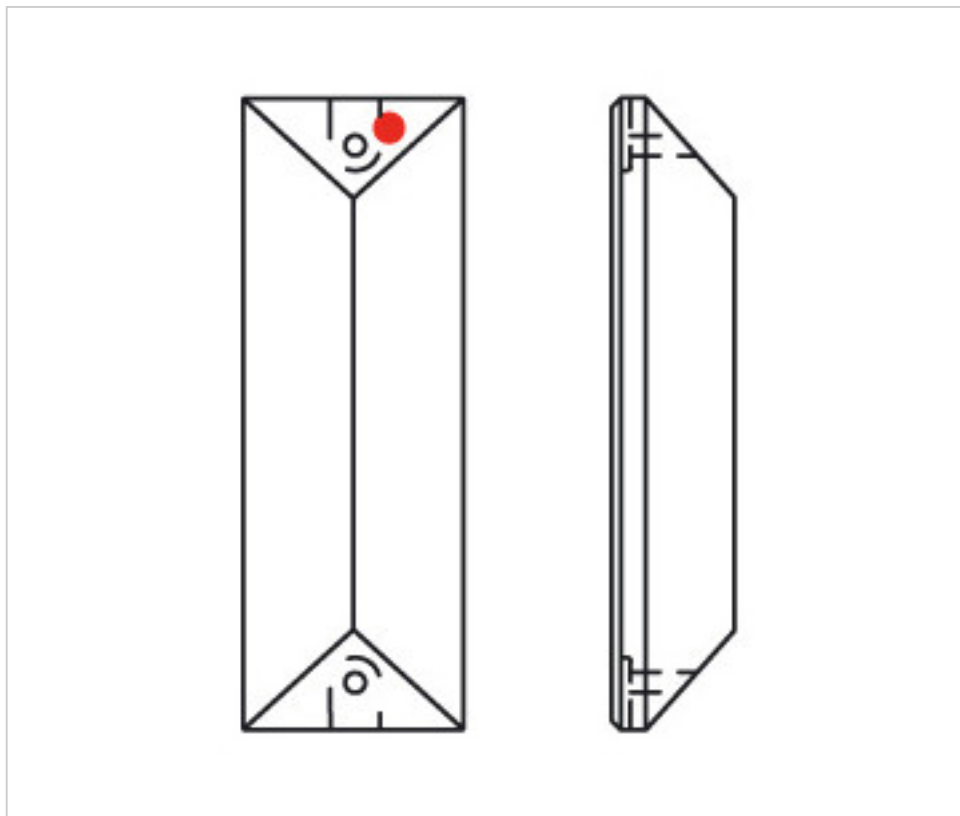

SWAROVSKI CRYSTAL > Strass Swarovski Crystal > Alargos Strass Swarovski
Alargos Strass Swarovski

112832276SSV - 987837

Alargo 8322/76x22mm 2 taladros Silver Shade Swarovski Crystal

24 de agosto de 2024, 11:16

Alargo 8322/76x22mm 2 taladros Silver Shade Swarovski Crystal

DOCUMENTOS

 [Alargo 8322/76x22mm 2 taladros Silver Shade Swarovski Crystal](#)
