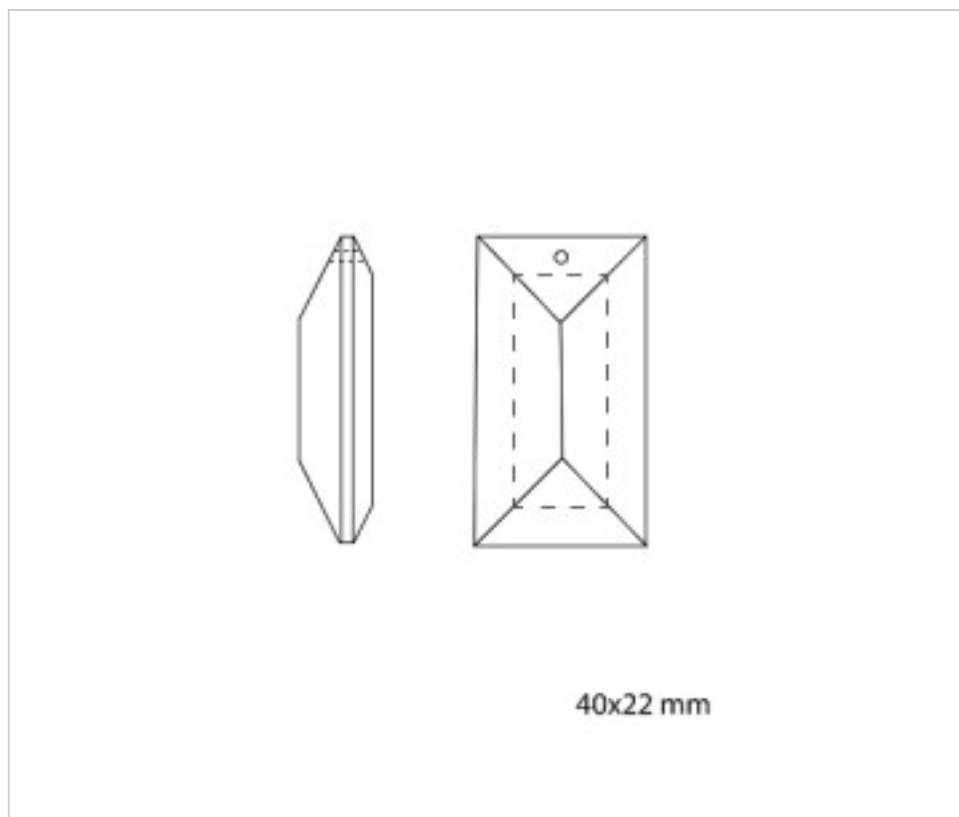

SWAROVSKI CRYSTAL > Strass Swarovski Crystal > Alargos Strass Swarovski  
Alargos Strass Swarovski

**113842140**

**Alargo 8421/40x22mm 1 taladro Swarovski Crystal**

04 de abril de 2025, 05:06

**Alargo 8421/40x22mm 1 taladro Swarovski Crystal**

## OTRAS CARACTERÍSTICAS

---

Longitud (mm): 40

Ancho (mm): 22

Color: Transparente

## DOCUMENTOS

---

 [Alargo 8421/40x22mm 1 taladro Swarovski Crystal](#)