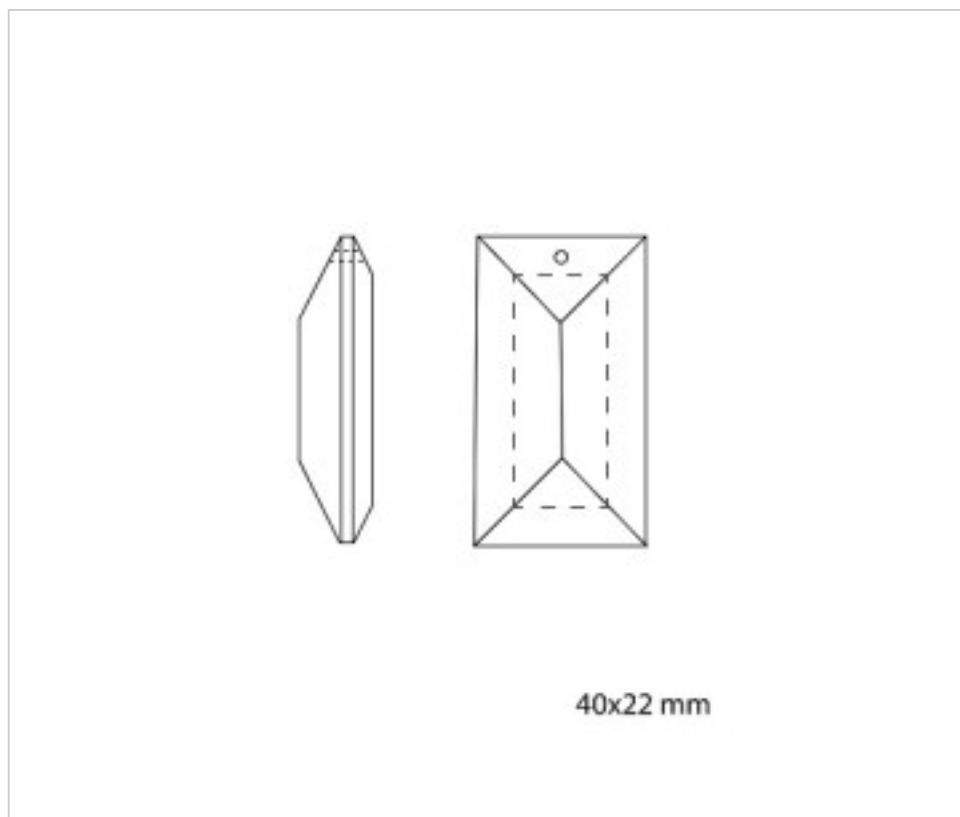

SWAROVSKI CRYSTAL > Strass Swarovski Crystal > Alargos Strass Swarovski
Alargos Strass Swarovski

113842140

Alargo 8421/40x22mm 1 taladro Swarovski Crystal

22 de febrero de 2025, 09:06

PRECIOS

	Lote	Precio sin IVA
	1	5,22€
	10	4,98€
	50	4,83€

Continúa en la siguiente página >>

SWAROVSKI CRYSTAL > Strass Swarovski Crystal > Alargos Strass Swarovski
Alargos Strass Swarovski

113842140

Alargo 8421/40x22mm 1 taladro Swarovski Crystal

ESPECIFICACIONES TÉCNICAS

Peso: 14 Gramos

OTRAS CARACTERÍSTICAS

Longitud (mm): 40

Ancho (mm): 22

Color: Transparente

DOCUMENTOS

 [Alargo 8421/40x22mm 1 taladro Swarovski Crystal](#)