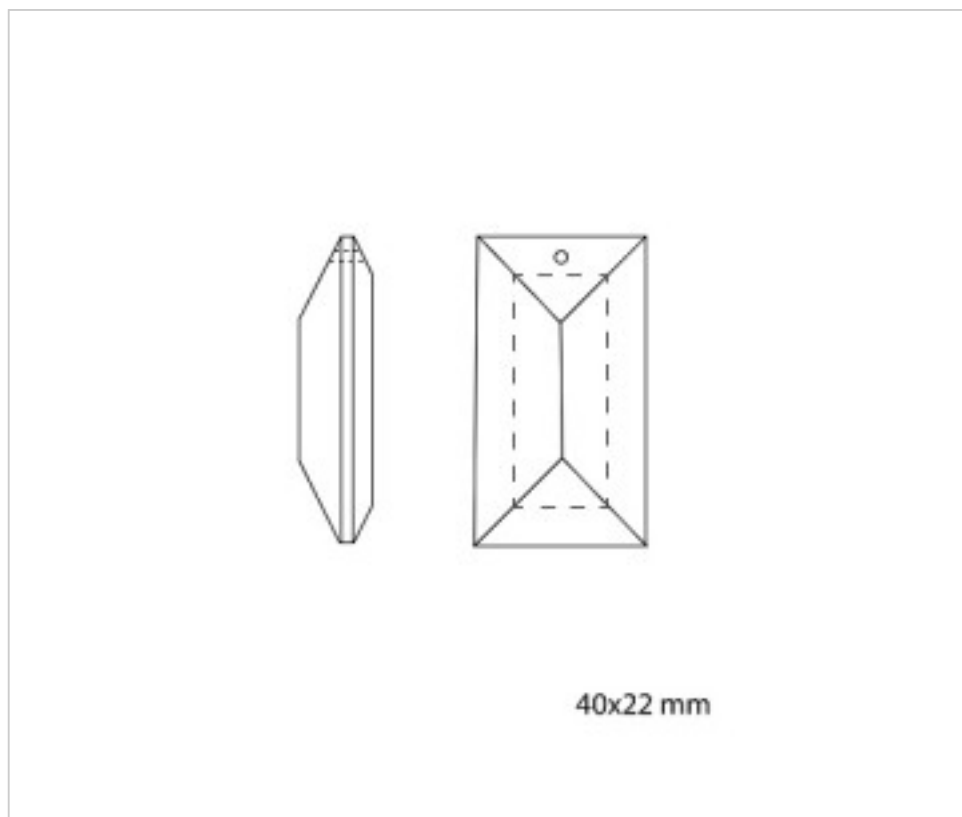

SWAROVSKI CRYSTAL > Strass Swarovski Crystal > Alargos Strass Swarovski  
Alargos Strass Swarovski

**113842140**

**Alargo 8421/40x22mm 1 taladro Swarovski Crystal**

21 de enero de 2025, 11:44

**Alargo 8421/40x22mm 1 taladro Swarovski Crystal**

## OTRAS CARACTERÍSTICAS

---

Longitud (mm): 40

Ancho (mm): 22

Color: Transparente

## DOCUMENTOS

---

 [Alargo 8421/40x22mm 1 taladro Swarovski Crystal](#)