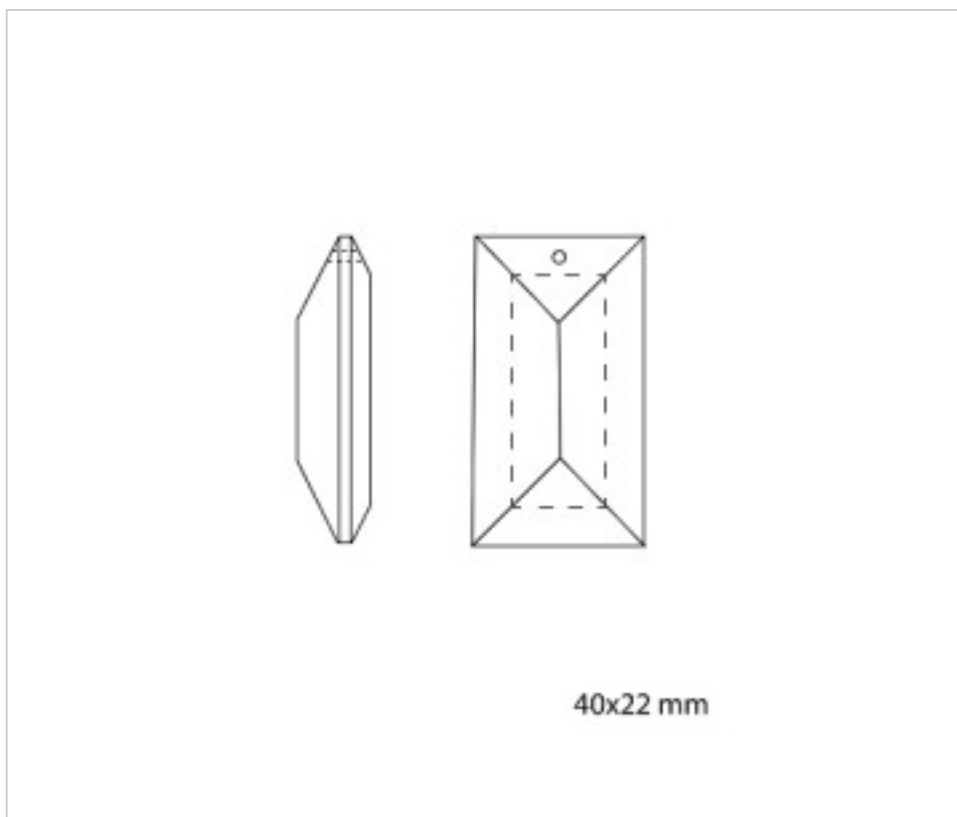

SWAROVSKI CRYSTAL > Strass Swarovski Crystal > Alargos Strass Swarovski  
Alargos Strass Swarovski

**113842140**

**Alargo 8421/40x22mm 1 taladro Swarovski Crystal**

21 de diciembre de 2024, 16:48

**Alargo 8421/40x22mm 1 taladro Swarovski Crystal**

## OTRAS CARACTERÍSTICAS

---

Longitud (mm): 40

Ancho (mm): 22

Color: Transparente

## DOCUMENTOS

---

 [Alargo 8421/40x22mm 1 taladro Swarovski Crystal](#)