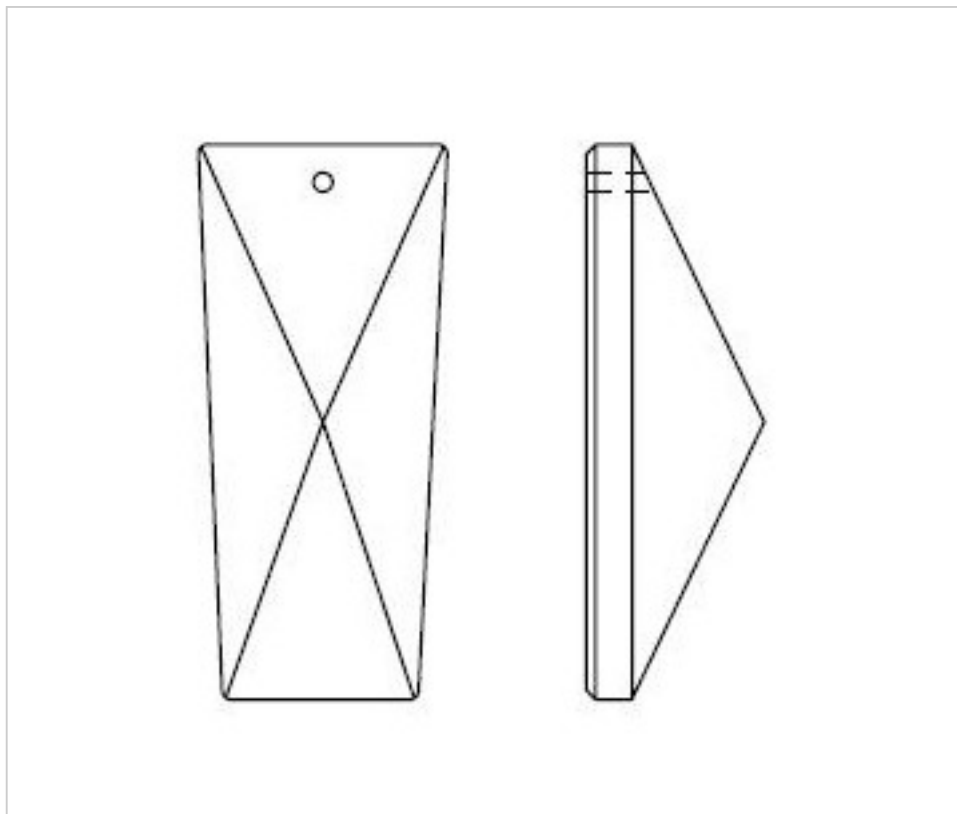

SWAROVSKI CRYSTAL > Spectra Swarovski Crystal > Alargos Spectra Swarovski  
Alargos Spectra Swarovski

**115845252**

**Alargo 845/252 - 52X18mm 1 taladro Spectra Swarovski**

05 de abril de 2025, 05:23

**PRECIOS**

**Alargo 845/252 - 52X18mm 1 taladro Spectra Swarovski**

## OTRAS CARACTERÍSTICAS

---

Longitud (mm): 52

Ancho (mm): 18

Color: Transparente

## DOCUMENTOS

---

 [Alargo 845/252 - 52X18mm 1 taladro Spectra Swarovski](#)