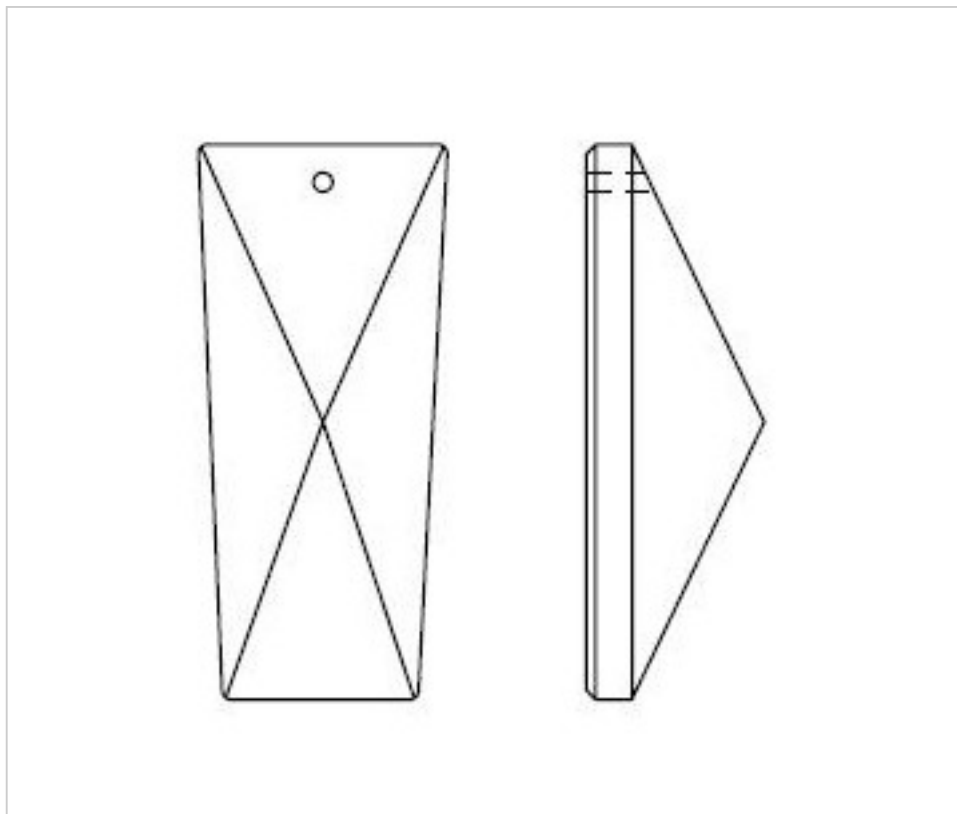

SWAROVSKI CRYSTAL > Spectra Swarovski Crystal > Alargos Spectra Swarovski
Alargos Spectra Swarovski

115845252

Alargo 845/252 - 52X18mm 1 taladro Spectra Swarovski

03 de julio de 2024, 03:27

PRECIOS

	Lote	Precio sin IVA
	1	0,5648€
	30	0,5043€
	180	0,4896€

Continúa en la siguiente página >>

SWAROVSKI CRYSTAL > Spectra Swarovski Crystal > Alargos Spectra Swarovski
Alargos Spectra Swarovski

115845252

Alargo 845/252 - 52X18mm 1 taladro Spectra Swarovski

ESPECIFICACIONES TÉCNICAS

Peso: 9 Gramos

Embalaje: Caja 180 Uds.

OTRAS CARACTERÍSTICAS

Longitud (mm): 52

Ancho (mm): 18

Color: Transparente

DOCUMENTOS

 [Alargo 845/252 - 52X18mm 1 taladro Spectra Swarovski](#)