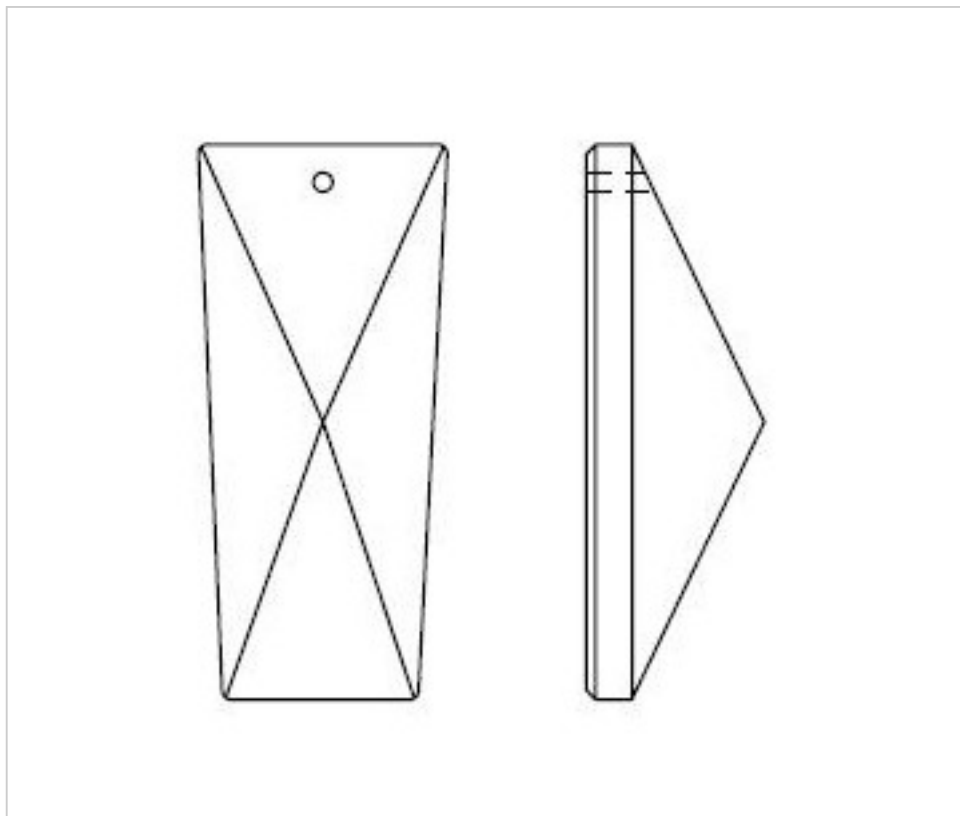

SWAROVSKI CRYSTAL > Spectra Swarovski Crystal > Alargos Spectra Swarovski
Alargos Spectra Swarovski

115845252

Alargo 845/252 - 52X18mm 1 taladro Spectra Swarovski

21 de noviembre de 2024, 11:12

PRECIOS

	Lote	Precio sin IVA
	1	0,5648€
	30	0,5043€
	180	0,4896€

Continúa en la siguiente página >>

SWAROVSKI CRYSTAL > Spectra Swarovski Crystal > Alargos Spectra Swarovski
Alargos Spectra Swarovski

115845252

Alargo 845/252 - 52X18mm 1 taladro Spectra Swarovski

ESPECIFICACIONES TÉCNICAS

Peso: 9 Gramos

Embalaje: Caja 180 Uds.

OTRAS CARACTERÍSTICAS

Longitud (mm): 52

Ancho (mm): 18

Color: Transparente

DOCUMENTOS

 [Alargo 845/252 - 52X18mm 1 taladro Spectra Swarovski](#)