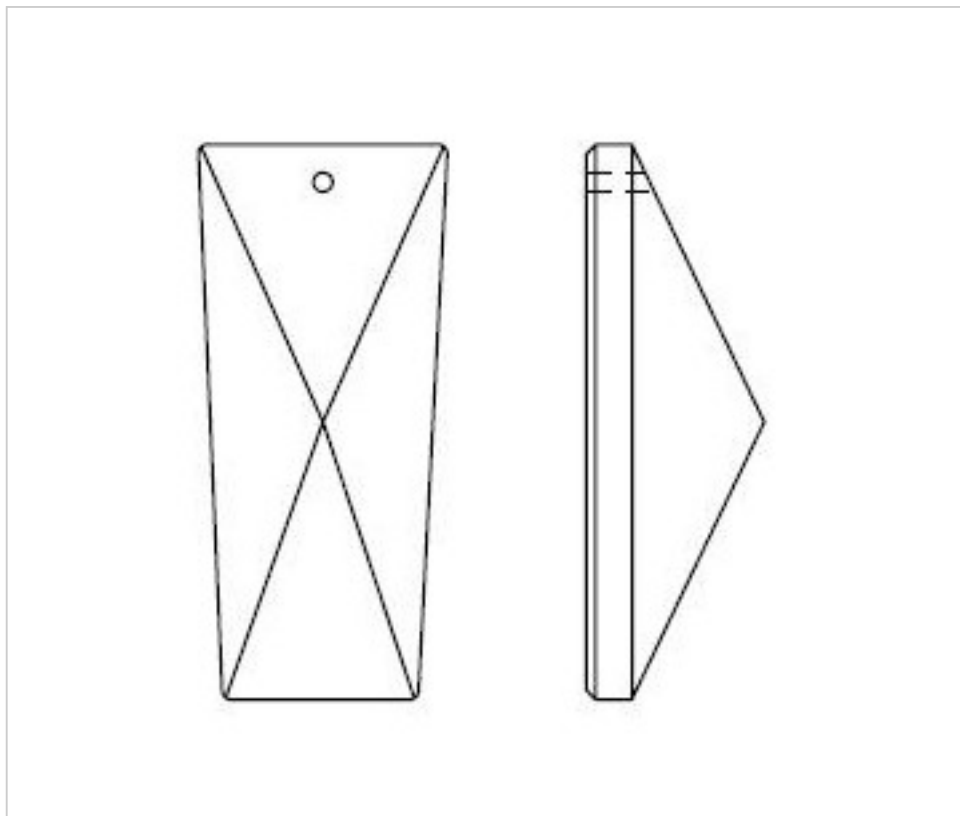

SWAROVSKI CRYSTAL > Spectra Swarovski Crystal > Alargos Spectra Swarovski
Alargos Spectra Swarovski

115845252

Alargo 845/252 - 52X18mm 1 taladro Spectra Swarovski

21 de diciembre de 2024, 18:09

PRECIOS

	Lote	Precio sin IVA
	1	0,5648€
	30	0,5043€
	180	0,4896€

Continúa en la siguiente página >>

SWAROVSKI CRYSTAL > Spectra Swarovski Crystal > Alargos Spectra Swarovski
Alargos Spectra Swarovski

115845252

Alargo 845/252 - 52X18mm 1 taladro Spectra Swarovski

ESPECIFICACIONES TÉCNICAS

Peso: 9 Gramos

Embalaje: Caja 180 Uds.

OTRAS CARACTERÍSTICAS

Longitud (mm): 52

Ancho (mm): 18

Color: Transparente

DOCUMENTOS

 [Alargo 845/252 - 52X18mm 1 taladro Spectra Swarovski](#)