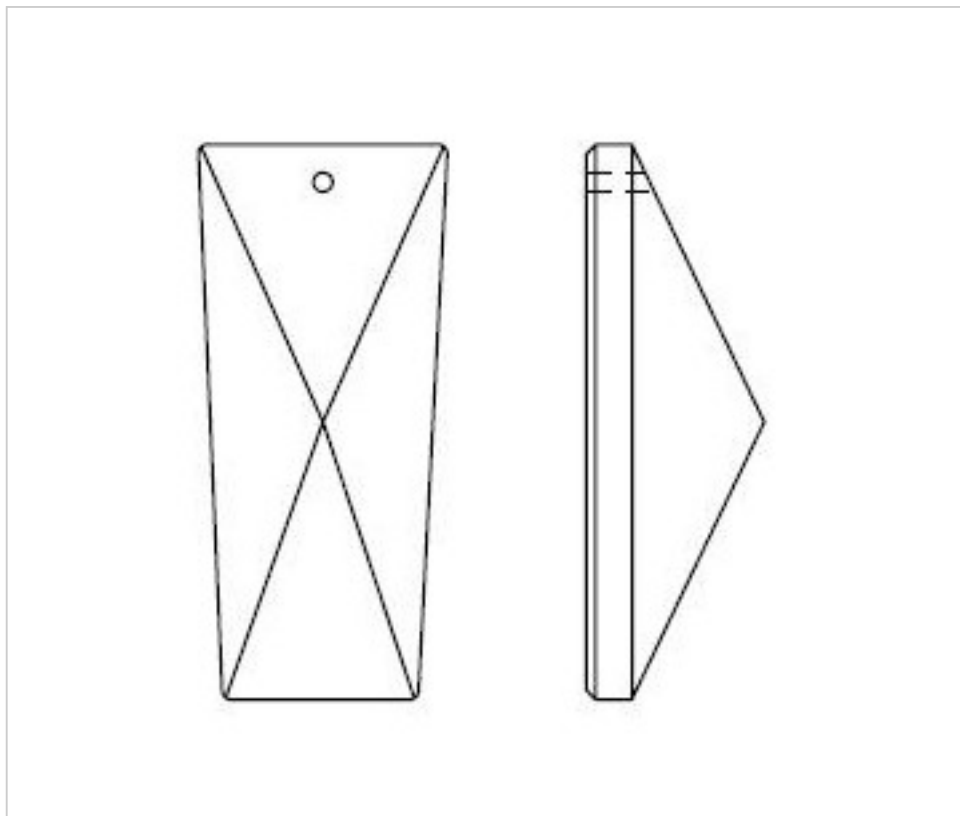

SWAROVSKI CRYSTAL > Spectra Swarovski Crystal > Alargos Spectra Swarovski
Alargos Spectra Swarovski

115845252

Alargo 845/252 - 52X18mm 1 taladro Spectra Swarovski

01 de febrero de 2025, 18:16

PRECIOS

	Lote	Precio sin IVA
	1	0,5648€
	30	0,5043€
	180	0,4896€

Continúa en la siguiente página >>

SWAROVSKI CRYSTAL > Spectra Swarovski Crystal > Alargos Spectra Swarovski
Alargos Spectra Swarovski

115845252

Alargo 845/252 - 52X18mm 1 taladro Spectra Swarovski

ESPECIFICACIONES TÉCNICAS

Peso: 9 Gramos

Embalaje: Caja 180 Uds.

OTRAS CARACTERÍSTICAS

Longitud (mm): 52

Ancho (mm): 18

Color: Transparente

DOCUMENTOS

 [Alargo 845/252 - 52X18mm 1 taladro Spectra Swarovski](#)