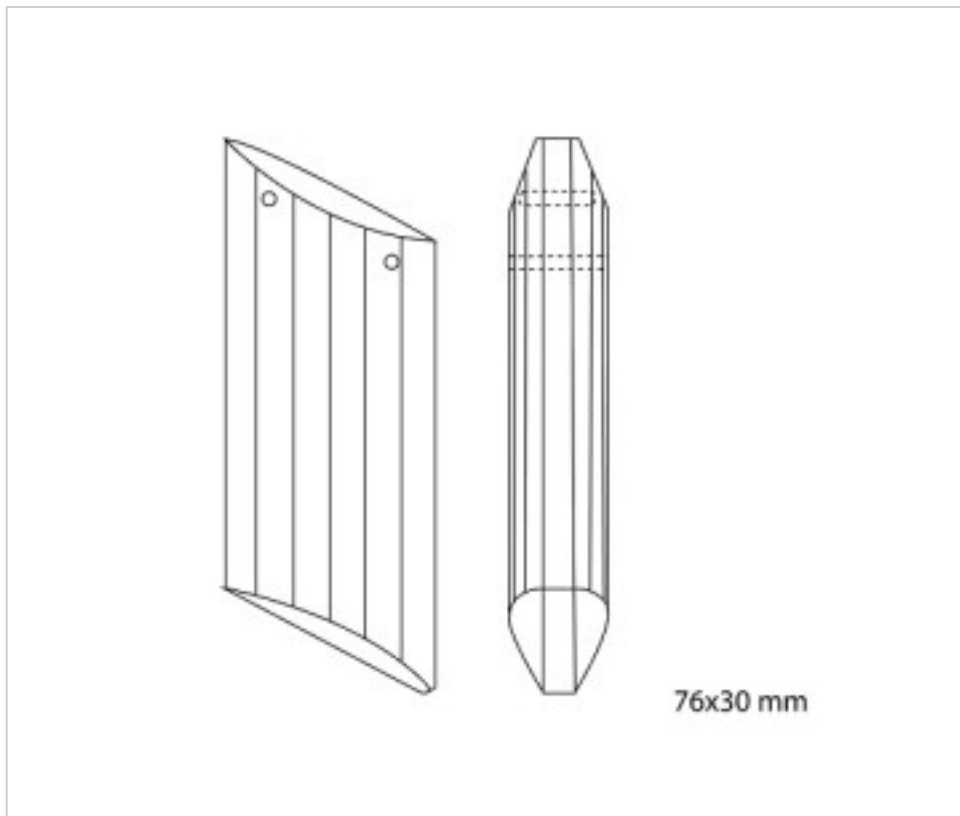

113846576

Alargo 8465/76x30mm 2 taladros superiores Swarovski Crystal

02 de octubre de 2024, 04:02

PRECIOS

	Lote	Precio sin IVA
	1	3,83€
	20	3,65€
	100	3,55€

Continúa en la siguiente página >>

SWAROVSKI CRYSTAL > Strass Swarovski Crystal > Alargos Strass Swarovski
Alargos Strass Swarovski

113846576

Alargo 8465/76x30mm 2 taladros superiores Swarovski Crystal

ESPECIFICACIONES TÉCNICAS

Peso: 43 Gramos

OTRAS CARACTERÍSTICAS

Longitud (mm): 76

Ancho (mm): 30

Color: Transparente

DOCUMENTOS

 [Alargo 8465/76x30mm 2 taladros superiores Swarovski Crystal](#)