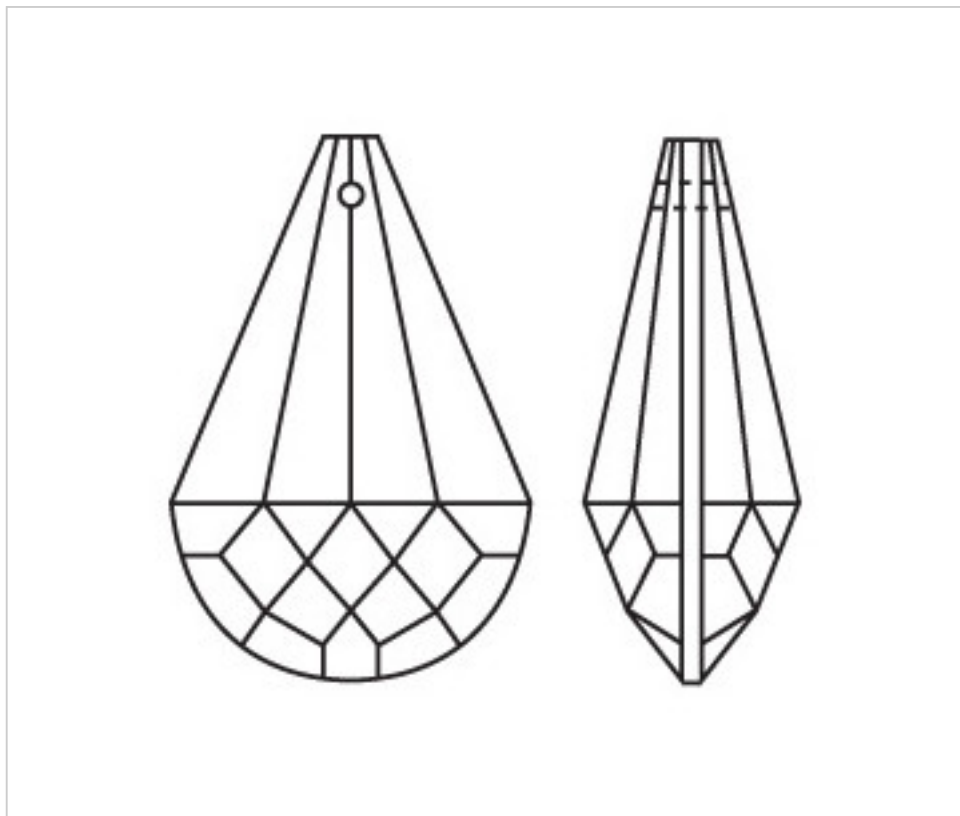

CRISTAL PARA LAMPARAS > Scholer Crystal Austria > Schöler Basic Line  
Almendros Basic

**A610550**

**Almendro 4127/50X30 (ex 1061)**

22 de diciembre de 2024, 05:13

## PRECIOS

Lote	Precio sin IVA
1	1,90€
18	1,26€
90	1,11€

Continúa en la siguiente página >>

CRISTAL PARA LAMPARAS > Scholer Crystal Austria > Schöler Basic Line  
Almendros Basic

**A610550**

**Almendro 4127/50X30 (ex 1061)**

## **OTRAS CARACTERÍSTICAS**

---

Longitud (mm): 50

Ancho (mm): 30

Color: Transparente