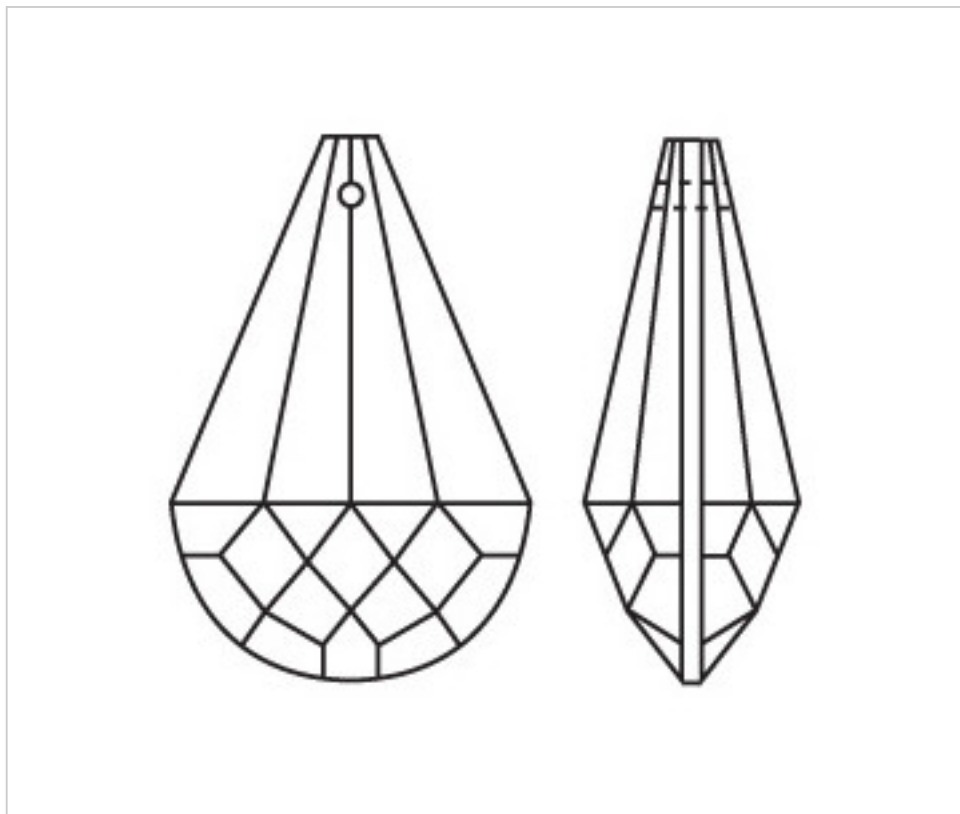

A610550

Almendro 4127/50X30 (ex 1061)

22 de febrero de 2025, 21:32

Continúa en la siguiente página >>

CRISTAL PARA LAMPARAS > Scholer Crystal Austria > Schöler Basic Line
Almendros Basic

A610550

Almendro 4127/50X30 (ex 1061)

ESPECIFICACIONES TÉCNICAS

Peso: 25 Gramos

Embalaje: Caja 90 Uds.

OTRAS CARACTERÍSTICAS

Longitud (mm): 50

Ancho (mm): 30

Color: Transparente

DOCUMENTOS

 [Almendro 4127/50X30 \(ex 1061\)](#)