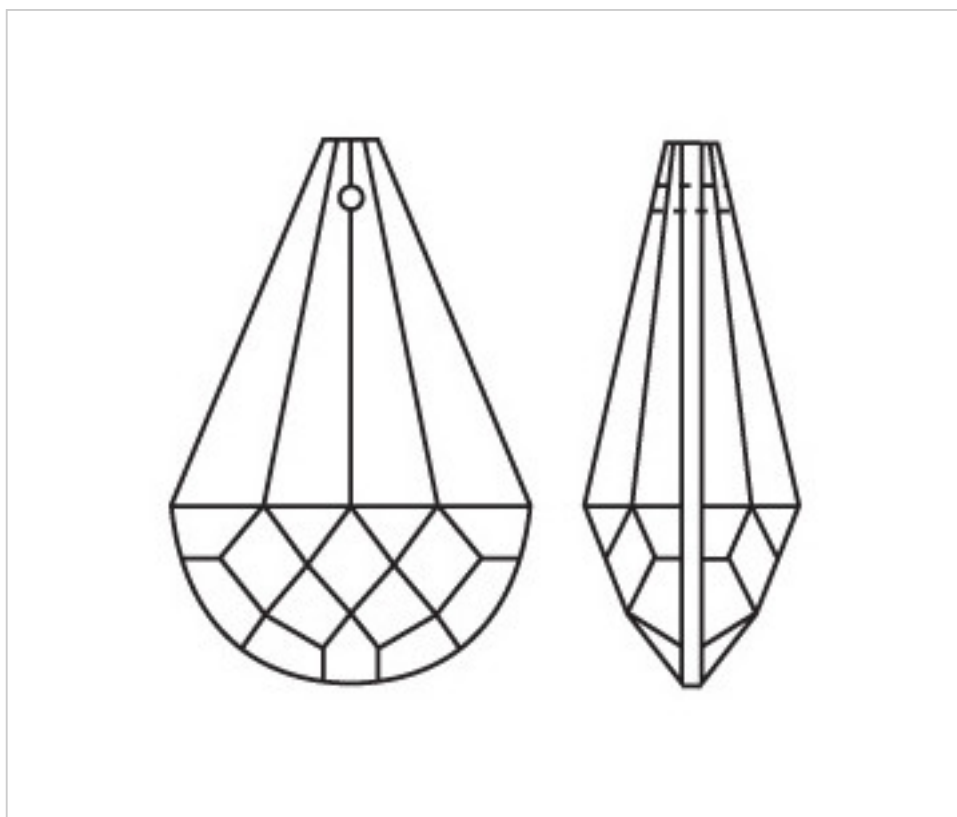

CRISTAL PARA LAMPARAS > Scholer Crystal Austria > Schöler Basic Line
Almendros Basic

A610550

Almendro 4127/50X30 (ex 1061)

22 de julio de 2024, 07:23

PRECIOS

	Lote	Precio sin IVA
	1	1,90€
	18	1,26€
	90	1,11€

Continúa en la siguiente página >>

CRISTAL PARA LAMPARAS > Scholer Crystal Austria > Schöler Basic Line
Almendros Basic

A610550

Almendro 4127/50X30 (ex 1061)

ESPECIFICACIONES TÉCNICAS

Peso: 25 Gramos

Embalaje: Caja 90 Uds.

OTRAS CARACTERÍSTICAS

Longitud (mm): 50

Ancho (mm): 30

Color: Transparente

DOCUMENTOS

 [Almendro 4127/50X30 \(ex 1061\)](#)