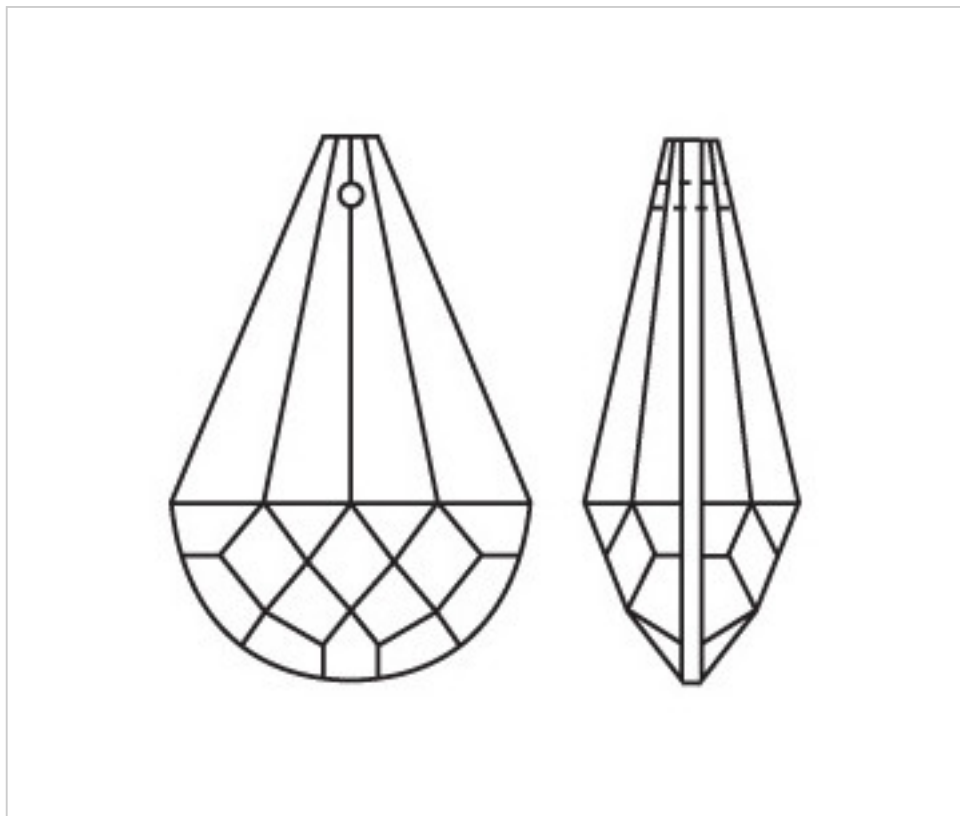

A610550

Almendro 4127/50X30 (ex 1061)

22 de enero de 2025, 01:33

Continúa en la siguiente página >>

CRISTAL PARA LAMPARAS > Scholer Crystal Austria > Schöler Basic Line
Almendros Basic

A610550

Almendro 4127/50X30 (ex 1061)

ESPECIFICACIONES TÉCNICAS

Peso: 25 Gramos

Embalaje: Caja 90 Uds.

OTRAS CARACTERÍSTICAS

Longitud (mm): 50

Ancho (mm): 30

Color: Transparente

DOCUMENTOS

 [Almendro 4127/50X30 \(ex 1061\)](#)