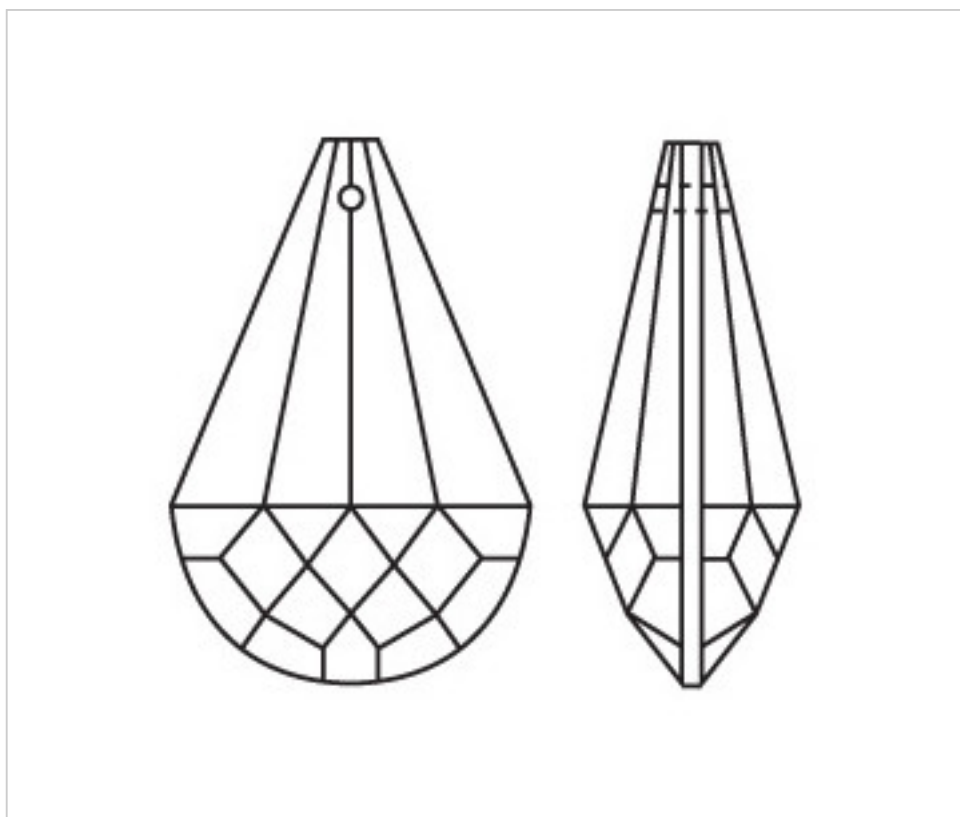

CRISTAL PARA LAMPARAS > Scholer Crystal Austria > Schöler Basic Line  
Almendros Basic

**A610563**

**Almendro 4127/63x38 (ex 1061)**

21 de noviembre de 2024, 11:05

## PRECIOS

	Lote	Precio sin IVA
	1	3,04€
	12	2,02€
	48	1,76€

Continúa en la siguiente página >>

CRISTAL PARA LAMPARAS > Scholer Crystal Austria > Schöler Basic Line  
Almendros Basic

**A610563**

**Almendro 4127/63x38 (ex 1061)**

## **OTRAS CARACTERÍSTICAS**

---

Longitud (mm): 63

Ancho (mm): 38

Color: Transparente