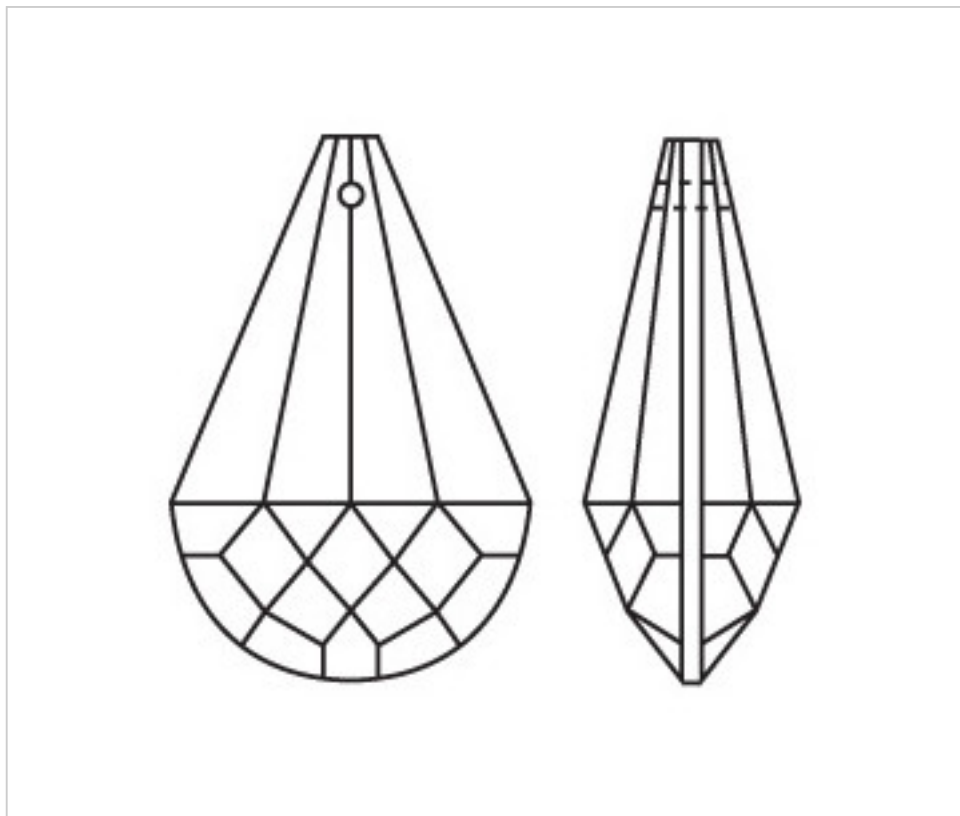

CRISTAL PARA LAMPARAS > Scholer Crystal Austria > Schöler Basic Line
Almendros Basic

A610563

Almendro 4127/63x38 (ex 1061)

22 de enero de 2025, 01:28

PRECIOS

	Lote	Precio sin IVA
Pedido mínimo	48	1,92€

Continúa en la siguiente página >>

CRISTAL PARA LAMPARAS > Scholer Crystal Austria > Schöler Basic Line
Almendros Basic

A610563

Almendro 4127/63x38 (ex 1061)

ESPECIFICACIONES TÉCNICAS

Peso: 44 Gramos

Embalaje: Caja 48 Uds.

OTRAS CARACTERÍSTICAS

Longitud (mm): 63

Ancho (mm): 38

Color: Transparente

DOCUMENTOS

 [Almendro 4127/63x38 \(ex 1061\)](#)