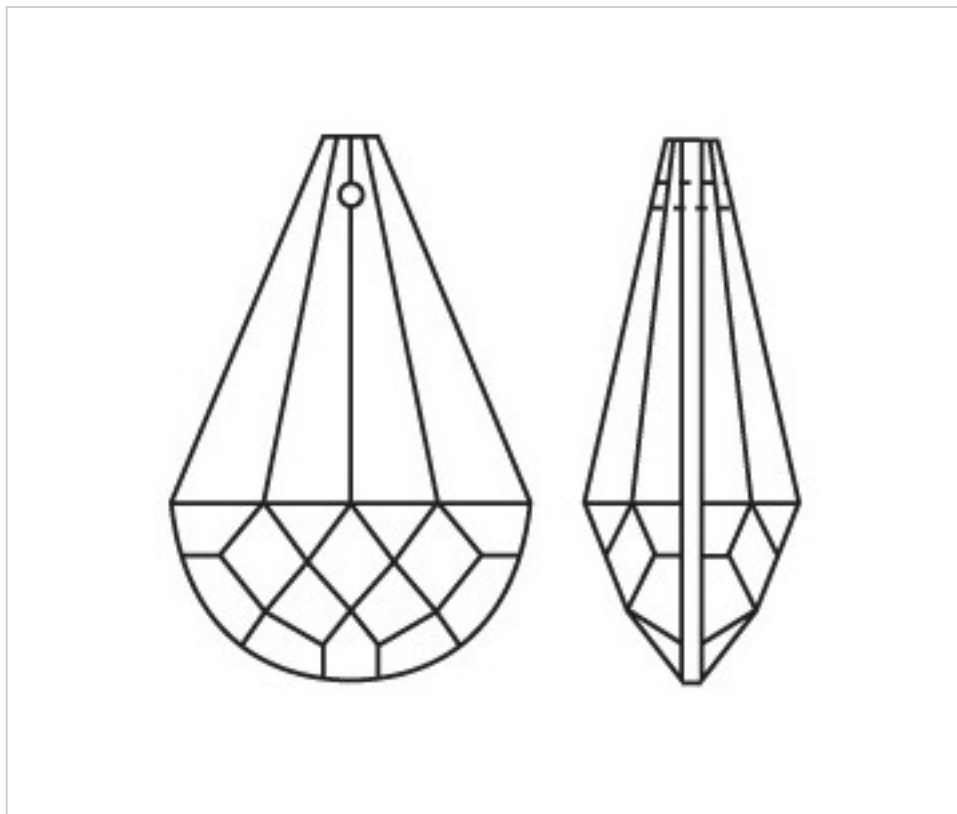

CRISTAL PARA LAMPARAS > Scholer Crystal Austria > Schöler Basic Line  
Almendros Basic

**A610563**

**Almendro 4127/63x38 (ex 1061)**

22 de julio de 2024, 07:26

## PRECIOS

	Lote	Precio sin IVA
	1	3,04€
	12	2,02€
	48	1,76€

Continúa en la siguiente página >>

CRISTAL PARA LAMPARAS > Scholer Crystal Austria > Schöler Basic Line  
Almendros Basic

**A610563**

**Almendro 4127/63x38 (ex 1061)**

## **OTRAS CARACTERÍSTICAS**

---

Longitud (mm): 63

Ancho (mm): 38

Color: Transparente