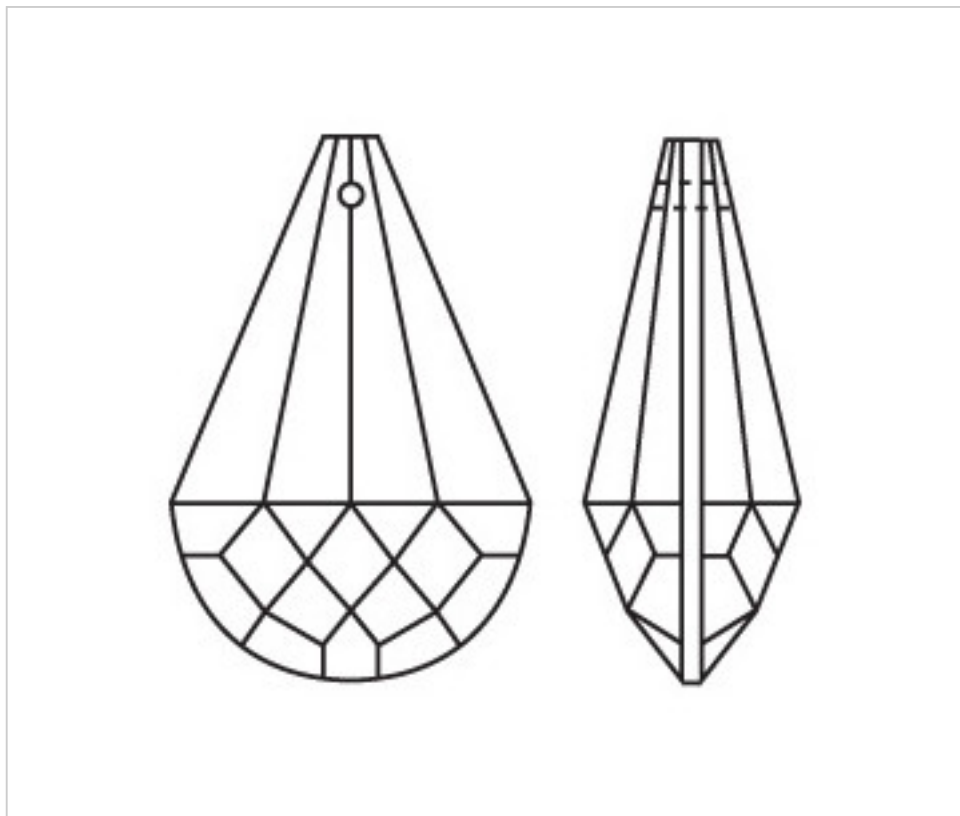

CRISTAL PARA LAMPARAS > Scholer Crystal Austria > Schöler Basic Line  
Almendros Basic

**A610563**

**Almendro 4127/63x38 (ex 1061)**

22 de diciembre de 2024, 04:56

## PRECIOS

	Lote	Precio sin IVA
	1	3,04€
	12	2,02€
	48	1,76€

Continúa en la siguiente página >>

CRISTAL PARA LAMPARAS > Scholer Crystal Austria > Schöler Basic Line  
Almendros Basic

**A610563**

**Almendro 4127/63x38 (ex 1061)**

## **OTRAS CARACTERÍSTICAS**

---

Longitud (mm): 63

Ancho (mm): 38

Color: Transparente