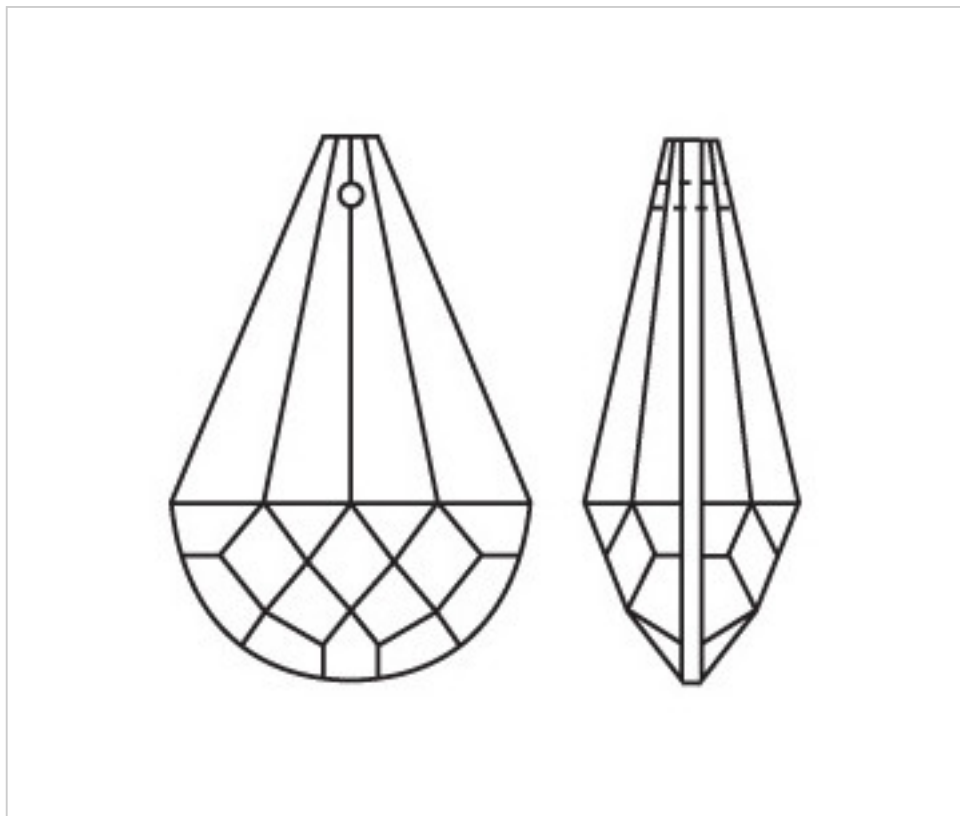

CRISTAL PARA LAMPARAS > Scholer Crystal Austria > Schöler Basic Line
Almendros Basic

A610563

Almendro 4127/63x38 (ex 1061)

22 de febrero de 2025, 21:16

PRECIOS

	Lote	Precio sin IVA
Pedido mínimo	48	1,92€

Continúa en la siguiente página >>

CRISTAL PARA LAMPARAS > Scholer Crystal Austria > Schöler Basic Line
Almendros Basic

A610563

Almendro 4127/63x38 (ex 1061)

ESPECIFICACIONES TÉCNICAS

Peso: 44 Gramos

Embalaje: Caja 48 Uds.

OTRAS CARACTERÍSTICAS

Longitud (mm): 63

Ancho (mm): 38

Color: Transparente

DOCUMENTOS

 [Almendro 4127/63x38 \(ex 1061\)](#)