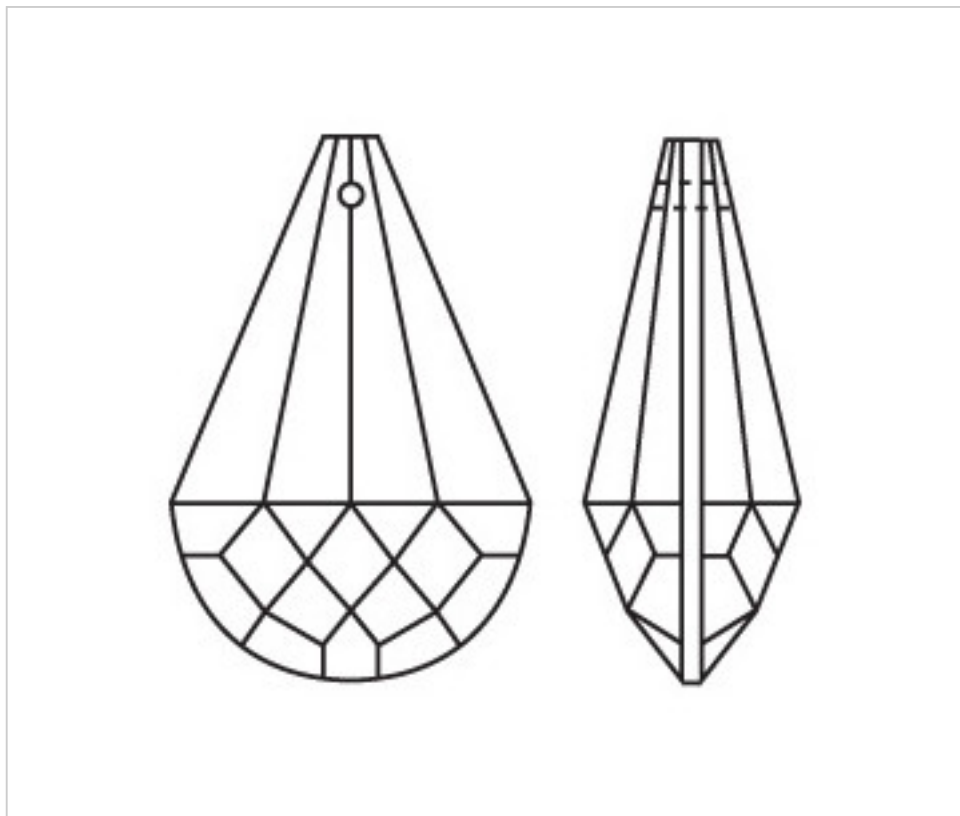

CRISTAL PARA LAMPARAS > Scholer Crystal Austria > Schöler Basic Line  
Almendros Basic

**A610576**

**Almendro 4127/76x46 (ex 1061)**

22 de febrero de 2025, 21:42

## PRECIOS

	Lote	Precio sin IVA
	1	4,67€
	10	3,11€
	30	2,72€

Continúa en la siguiente página >>

CRISTAL PARA LAMPARAS > Scholer Crystal Austria > Schöler Basic Line  
Almendros Basic

**A610576**

**Almendro 4127/76x46 (ex 1061)**

## **OTRAS CARACTERÍSTICAS**

---

Longitud (mm): 76

Ancho (mm): 46

Color: Transparente