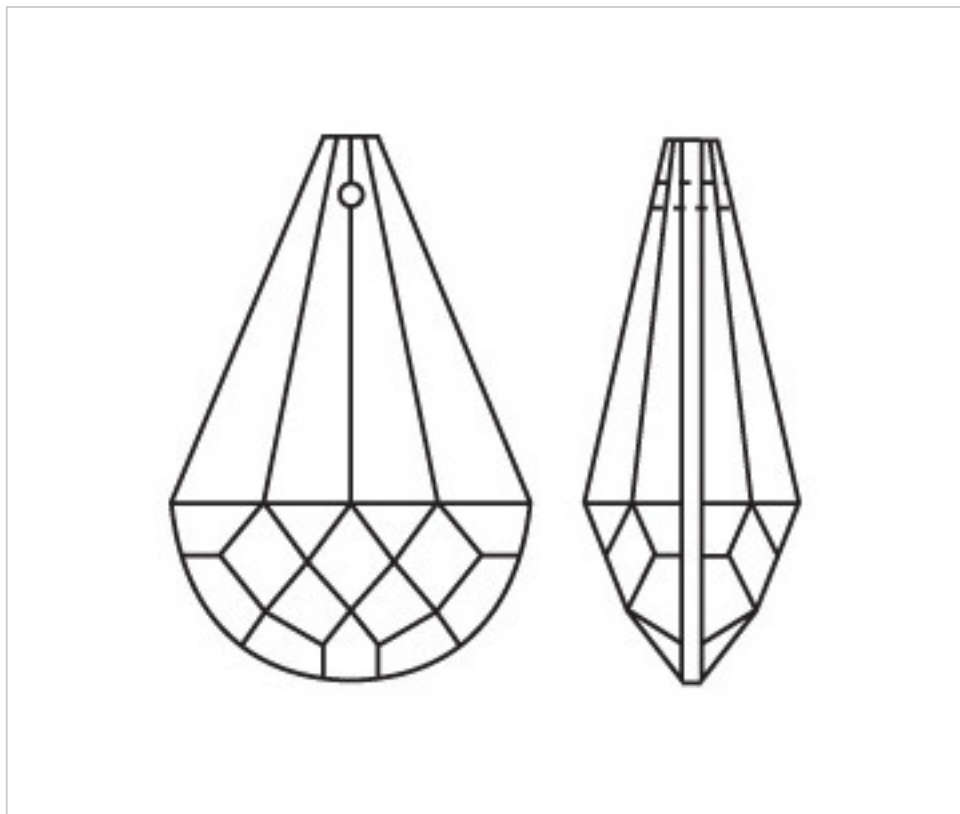

CRISTAL PARA LAMPARAS > Scholer Crystal Austria > Schöler Basic Line
Almendros Basic

A610576

Almendro 4127/76x46 (ex 1061)

22 de enero de 2025, 01:42

PRECIOS

	Lote	Precio sin IVA
	1	4,67€
	10	3,11€
	30	2,72€

Continúa en la siguiente página >>

CRISTAL PARA LAMPARAS > Scholer Crystal Austria > Schöler Basic Line
Almendros Basic

A610576

Almendro 4127/76x46 (ex 1061)

ESPECIFICACIONES TÉCNICAS

Peso: 72 Gramos

Embalaje: Caja 30 Uds.

OTRAS CARACTERÍSTICAS

Longitud (mm): 76

Ancho (mm): 46

Color: Transparente

DOCUMENTOS

 [Almendro 4127/76x46 \(ex 1061\)](#)