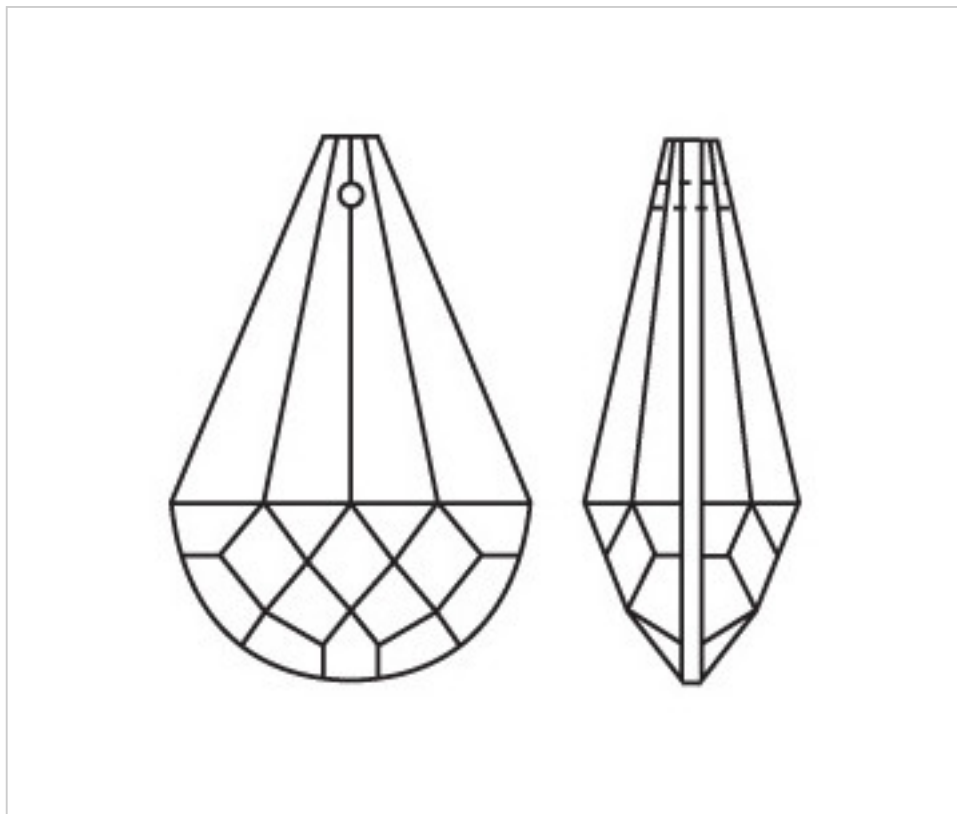

CRISTAL PARA LAMPARAS > Scholer Crystal Austria > Schöler Basic Line
Almendros Basic

A610576

Almendro 4127/76x46 (ex 1061)

22 de julio de 2024, 07:27

PRECIOS

	Lote	Precio sin IVA
	1	4,26€
	10	2,83€
	30	2,48€

Continúa en la siguiente página >>

CRISTAL PARA LAMPARAS > Scholer Crystal Austria > Schöler Basic Line
Almendros Basic

A610576

Almendro 4127/76x46 (ex 1061)

ESPECIFICACIONES TÉCNICAS

Peso: 72 Gramos

Embalaje: Caja 30 Uds.

OTRAS CARACTERÍSTICAS

Longitud (mm): 76

Ancho (mm): 46

Color: Transparente

DOCUMENTOS

 [Almendro 4127/76x46 \(ex 1061\)](#)