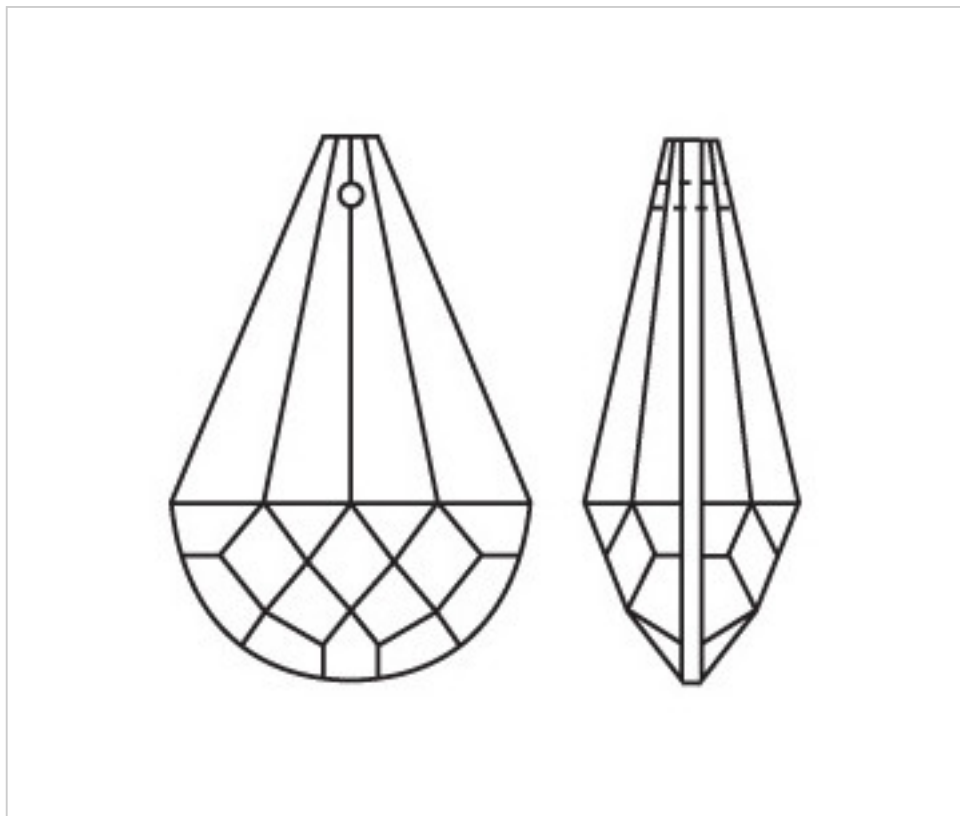

CRISTAL PARA LAMPARAS > Scholer Crystal Austria > Schöler Basic Line
Almendros Basic

A610576

Almendro 4127/76x46 (ex 1061)

04 de diciembre de 2024, 19:51

PRECIOS

	Lote	Precio sin IVA
	1	4,26€
	10	2,83€
	30	2,48€

Continúa en la siguiente página >>

CRISTAL PARA LAMPARAS > Scholer Crystal Austria > Schöler Basic Line
Almendros Basic

A610576

Almendro 4127/76x46 (ex 1061)

ESPECIFICACIONES TÉCNICAS

Peso: 72 Gramos

Embalaje: Caja 30 Uds.

OTRAS CARACTERÍSTICAS

Longitud (mm): 76

Ancho (mm): 46

Color: Transparente

DOCUMENTOS

 [Almendro 4127/76x46 \(ex 1061\)](#)