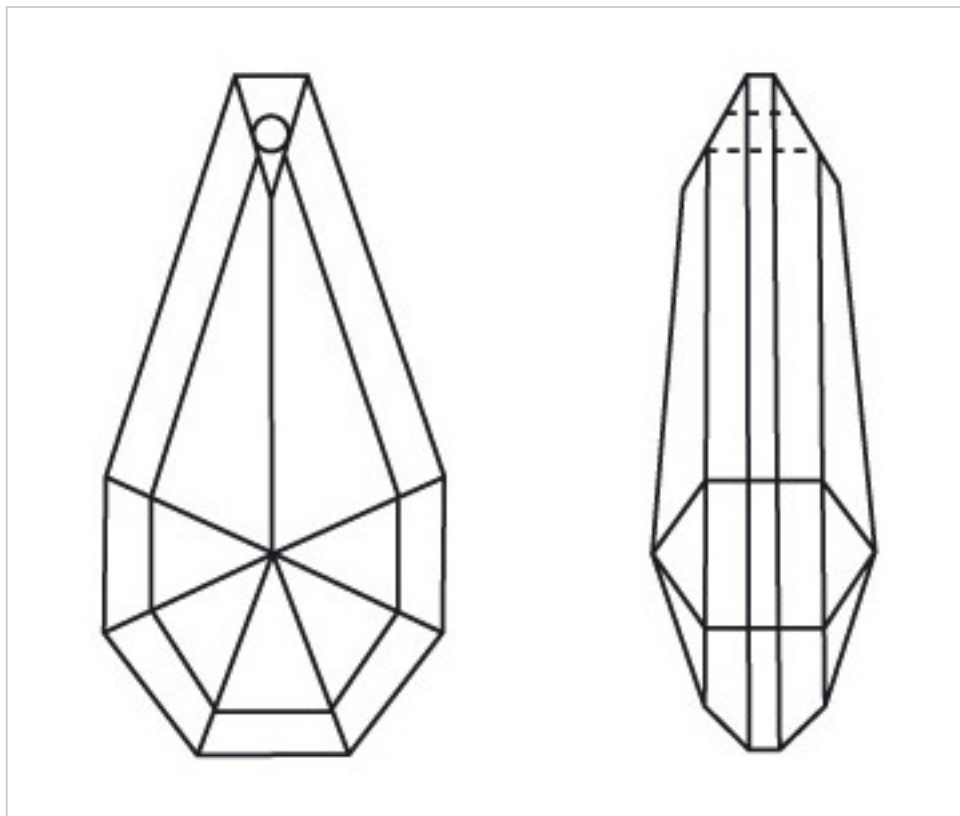

A620750

Almendro 4126/50x26mm (ex 2071)

22 de enero de 2025, 01:23

Continúa en la siguiente página >>

CRISTAL PARA LAMPARAS > Scholer Crystal Austria > Schöler Basic Line
Almendros Basic

A620750

Almendro 4126/50x26mm (ex 2071)

ESPECIFICACIONES TÉCNICAS

Peso: 22 Gramos

Embalaje: Caja 90 Uds.

OTRAS CARACTERÍSTICAS

Longitud (mm): 50

Ancho (mm): 26

Color: Transparente

DOCUMENTOS

 [Almendro 4126/50x26mm \(ex 2071\)](#)