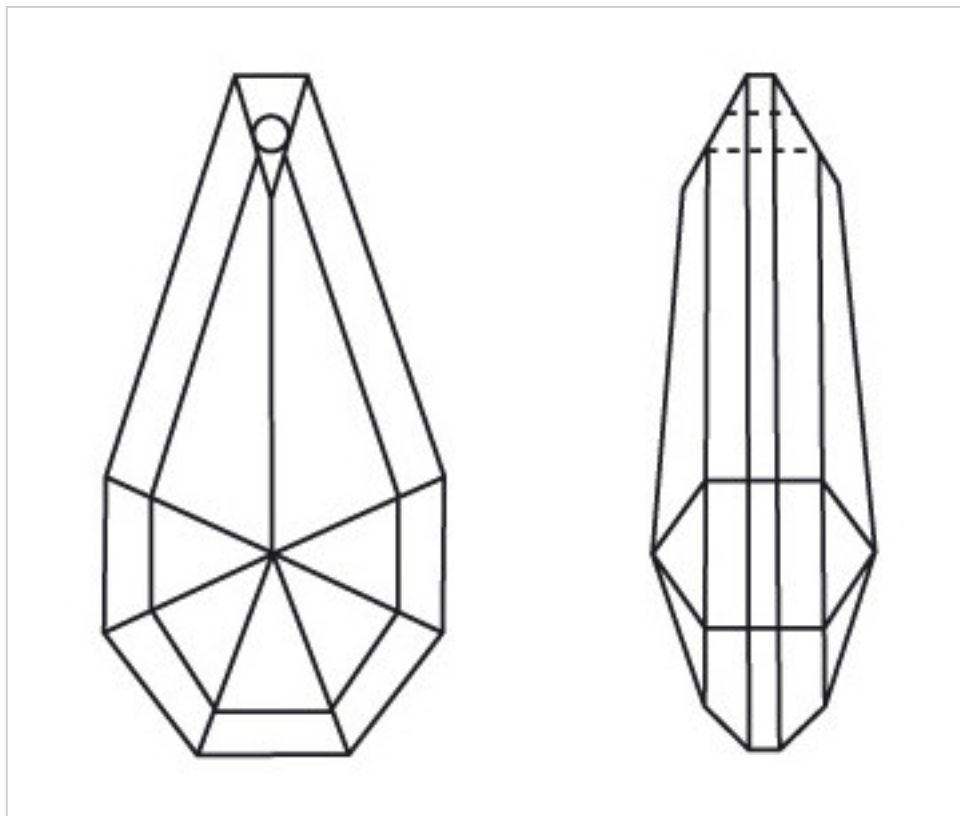

**A620776**

**Almendro 4126/76x40mm ( ex 2071)**

22 de enero de 2025, 01:39

Continúa en la siguiente página >>

CRISTAL PARA LAMPARAS > Scholer Crystal Austria > Schöler Basic Line  
Almendros Basic

**A620776**

**Almendro 4126/76x40mm ( ex 2071)**

## **OTRAS CARACTERÍSTICAS**

---

Longitud (mm): 76

Ancho (mm): 40

Color: Transparente

## **DOCUMENTOS**

---

 [Almendro 4126/76x40mm \( ex 2071\)](#)