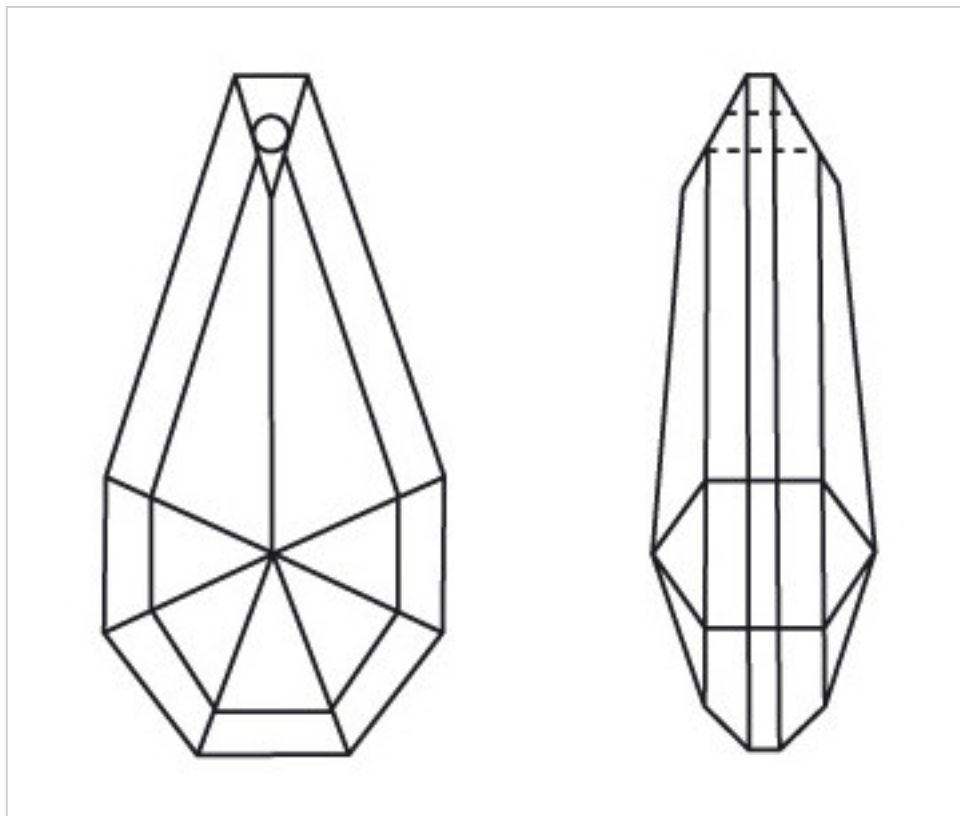

A620789

Almendro 4126/89x47mm (ex 2071)

22 de julio de 2024, 07:19

PRECIOS

Lote	Precio sin IVA
1	7,51€
5	5,01€
15	4,38€

Continúa en la siguiente página >>

CRISTAL PARA LAMPARAS > Scholer Crystal Austria > Schöler Basic Line
Almendros Basic

A620789

Almendro 4126/89x47mm (ex 2071)

ESPECIFICACIONES TÉCNICAS

Peso: 115 Gramos

Embalaje: Caja 15 Uds.

OTRAS CARACTERÍSTICAS

Longitud (mm): 89

Ancho (mm): 47

Color: Transparente

DOCUMENTOS

 [Almendro 4126/89x47mm \(ex 2071\)](#)