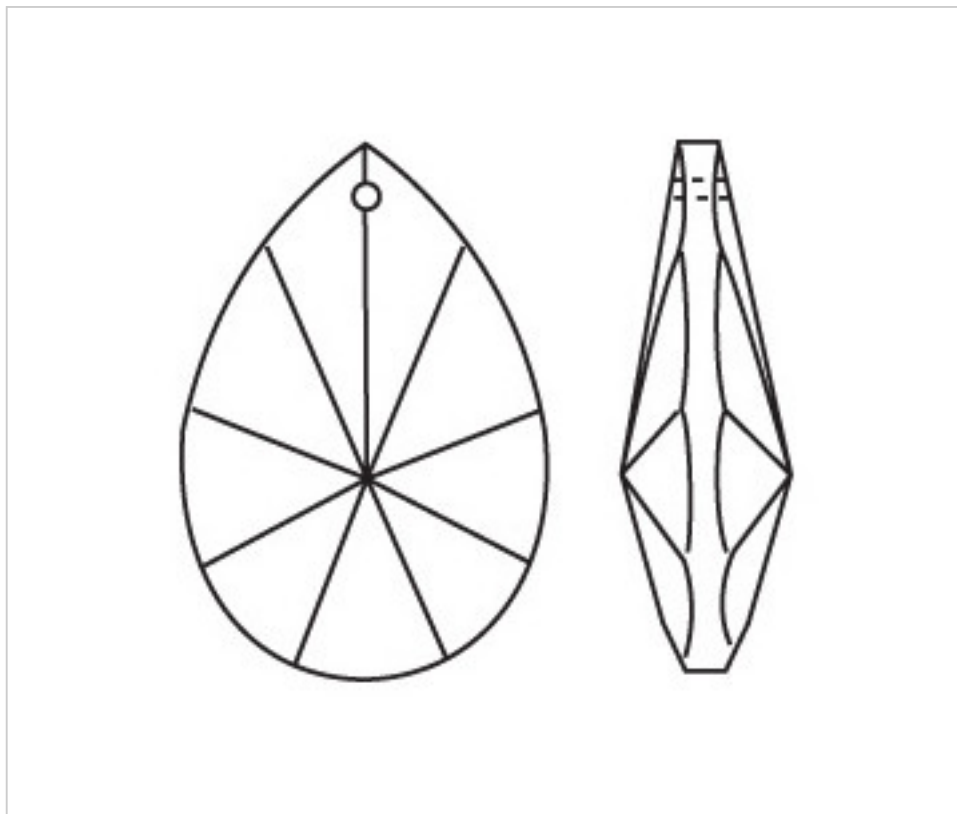

D92305R

Almendro 3230/50x29mm Ruby

22 de julio de 2024, 13:24

PRECIOS

	Lote	Precio sin IVA
	1	4,15€
	18	2,77€
	90	2,42€

Continúa en la siguiente página >>

CRISTAL PARA LAMPARAS > Scholer Crystal Austria > Schöler Fantastic Line
Almendros Fantastic

D92305R

Almendro 3230/50x29mm Ruby

ESPECIFICACIONES TÉCNICAS

Peso: 20 Gramos

Embalaje: Caja 90 Uds.

OTRAS CARACTERÍSTICAS

Longitud (mm): 50

Ancho (mm): 29

Color: Ruby

DOCUMENTOS

 [Almendro 3230/50x29mm Ruby](#)