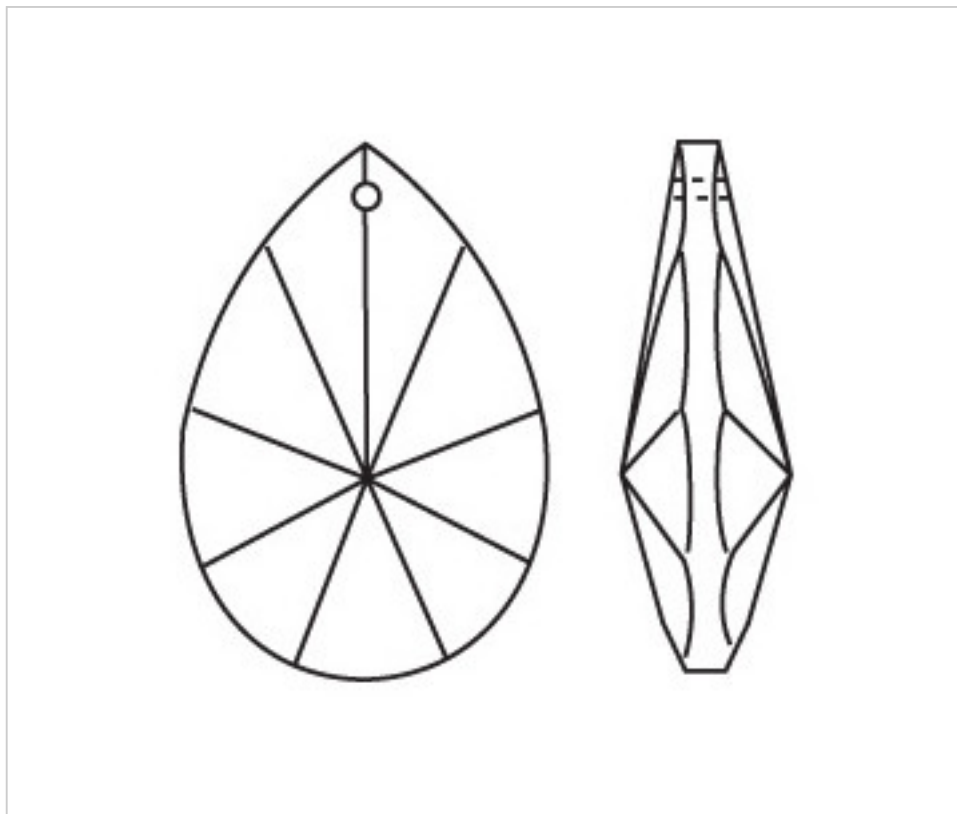

D923089

Almendro 3230/89x52mm

04 de abril de 2025, 16:01

## PRECIOS

	Lote	Precio sin IVA
Pedido mínimo	15	4,50€

Continúa en la siguiente página >>

CRISTAL PARA LAMPARAS > Scholer Crystal Austria > Schöler Fantastic Line  
Almendros Fantastic

D923089

**Almendro 3230/89x52mm**

## OTRAS CARACTERÍSTICAS

---

Longitud (mm): 89

Ancho (mm): 52

Color: Transparente

## DOCUMENTOS

---

 [Almendro 3230/89x52mm](#)