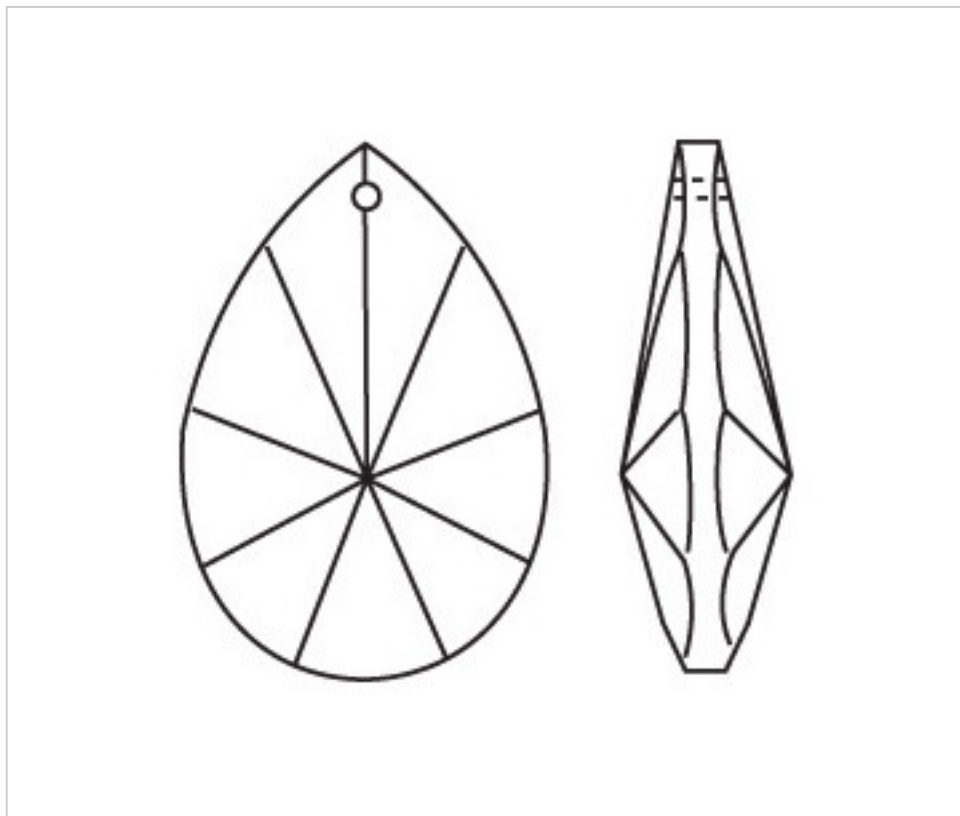

D923089

Almendro 3230/89x52mm

22 de enero de 2025, 01:39

PRECIOS

	Lote	Precio sin IVA
	1	7,72€
	5	5,17€
	15	4,50€

Continúa en la siguiente página >>

CRISTAL PARA LAMPARAS > Scholer Crystal Austria > Schöler Fantastic Line
Almendros Fantastic

D923089

Almendro 3230/89x52mm

ESPECIFICACIONES TÉCNICAS

Peso: 111 Gramos

Embalaje: Caja 15 Uds.

OTRAS CARACTERÍSTICAS

Longitud (mm): 89

Ancho (mm): 52

Color: Transparente

DOCUMENTOS

 [Almendro 3230/89x52mm](#)