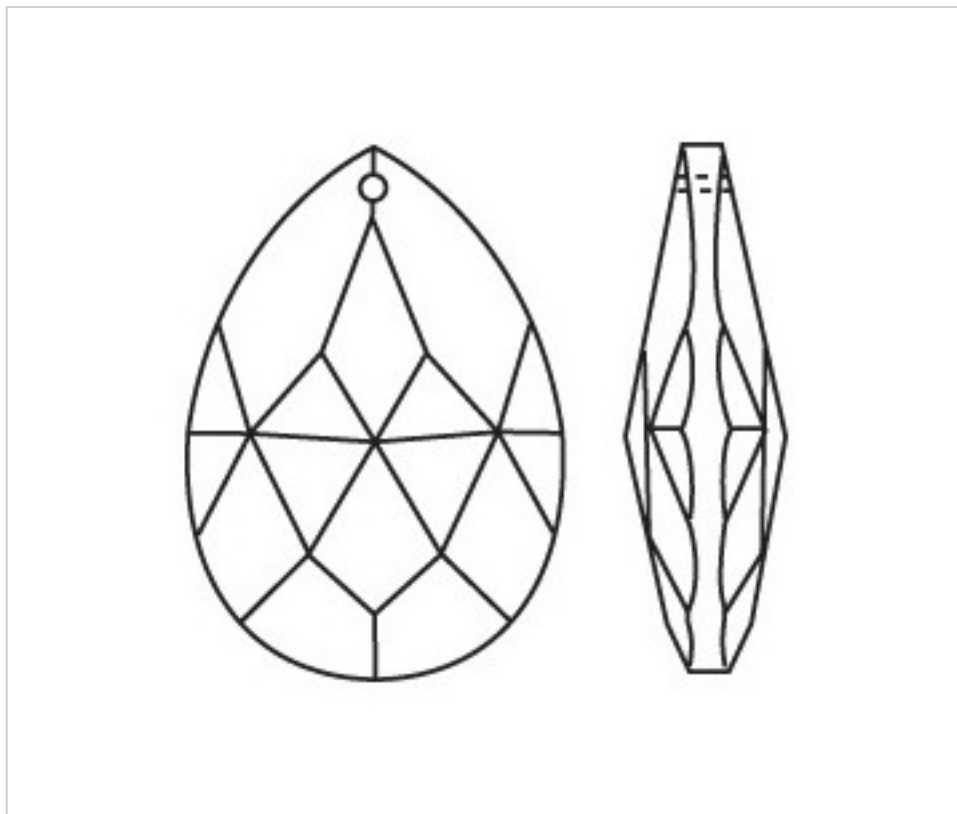

D942090

Almendro 3420/100x58mm

22 de julio de 2024, 13:30

## PRECIOS

	Lote	Precio sin IVA
	1	11,13€
	5	7,44€
	15	6,46€

Continúa en la siguiente página >>

CRISTAL PARA LAMPARAS > Scholer Crystal Austria > Schöler Fantastic Line  
Almendros Fantastic

D942090

**Almendro 3420/100x58mm**

## OTRAS CARACTERÍSTICAS

---

Longitud (mm): 100

Ancho (mm): 58

Color: Transparente

## DOCUMENTOS

---

 [Almendro 3420/100x58mm](#)