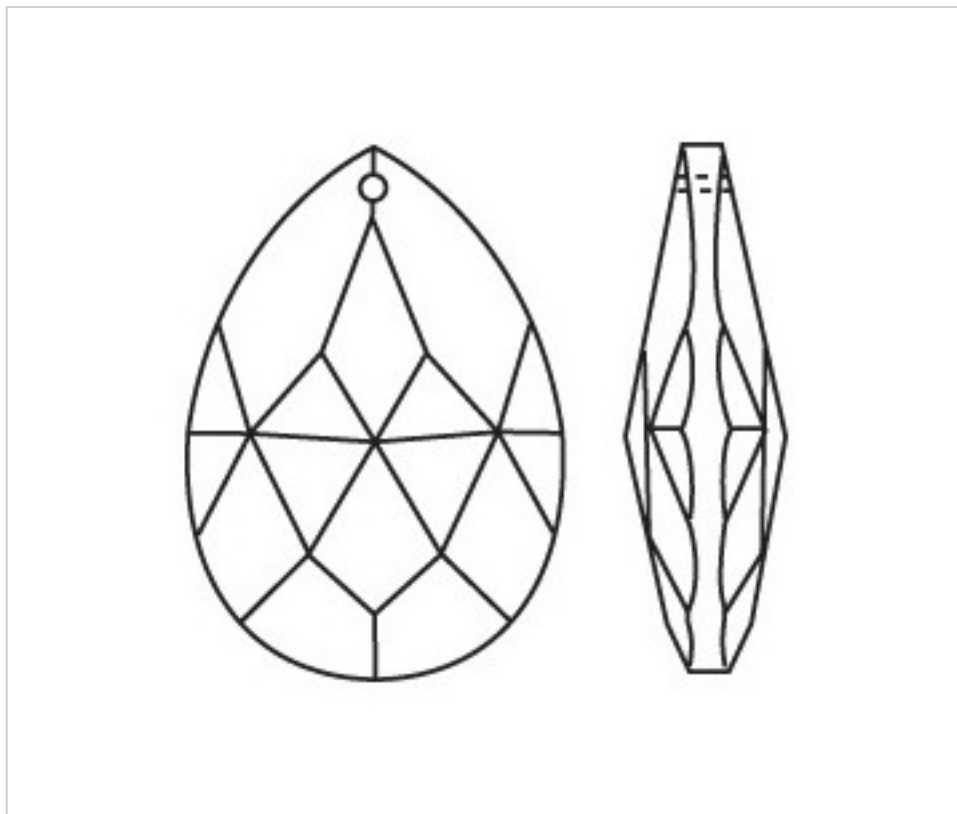

D942095

Almendro 3420/125x74mm

22 de julio de 2024, 13:29

## PRECIOS

	Lote	Precio sin IVA
	1	32,44€
	3	21,62€
	6	18,86€

Continúa en la siguiente página >>

CRISTAL PARA LAMPARAS > Scholer Crystal Austria > Schöler Fantastic Line  
Almendros Fantastic

D942095

**Almendo 3420/125x74mm**

## OTRAS CARACTERÍSTICAS

---

Longitud (mm): 125

Ancho (mm): 74

Color: Transparente