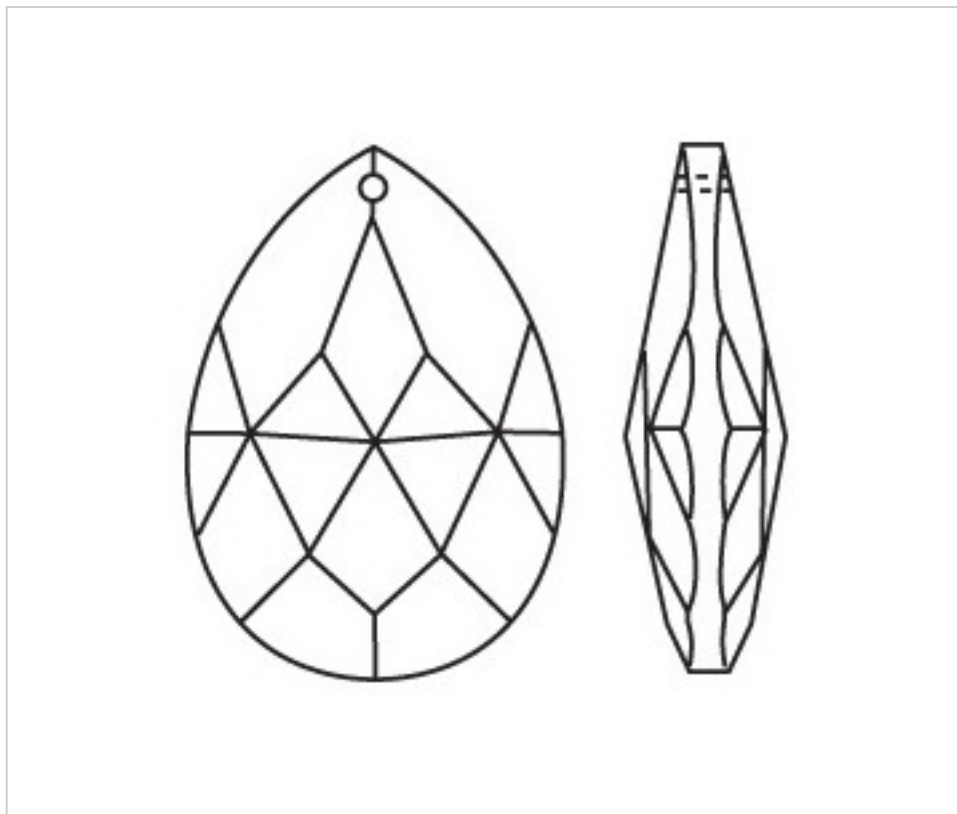

D942096

Almendro 3420/150x87mm

22 de julio de 2024, 13:29

PRECIOS

	Lote	Precio sin IVA
	1	71,96€
	2	47,98€
	4	41,81€

Continúa en la siguiente página >>

CRISTAL PARA LAMPARAS > Scholer Crystal Austria > Schöler Fantastic Line
Almendros Fantastic

D942096

Almendro 3420/150x87mm

ESPECIFICACIONES TÉCNICAS

Peso: 556 Gramos

Embalaje: Caja 4 Uds.

OTRAS CARACTERÍSTICAS

Longitud (mm): 150

Ancho (mm): 87

Color: Transparente

DOCUMENTOS

 [Almendro 3420/150x87mm](#)