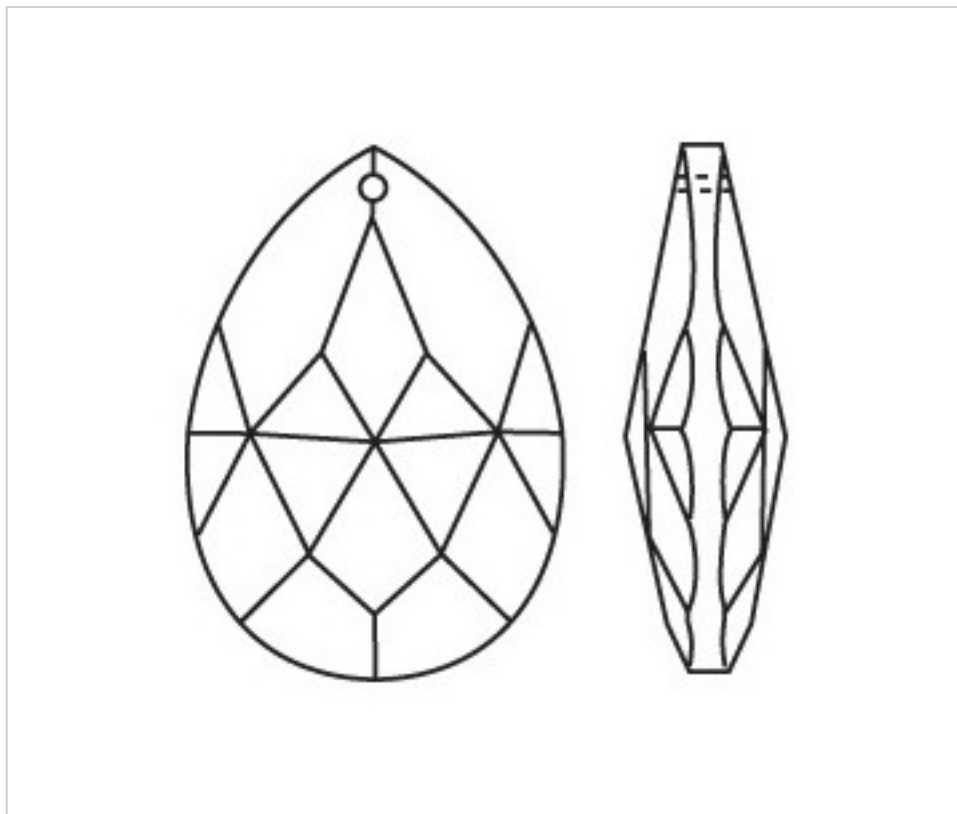

CRISTAL PARA LAMPARAS > Scholer Crystal Austria > Schöler Fantastic Line
Almendros Fantastic

D942096

Almendro 3420/150x87mm

05 de abril de 2025, 17:39

PRECIOS

	Lote	Precio sin IVA
Pedido mínimo	4	45,81€

Continúa en la siguiente página >>

CRISTAL PARA LAMPARAS > Scholer Crystal Austria > Schöler Fantastic Line
Almendros Fantastic

D942096

Almendro 3420/150x87mm

ESPECIFICACIONES TÉCNICAS

Peso: 556 Gramos

Embalaje: Caja 4 Uds.

OTRAS CARACTERÍSTICAS

Longitud (mm): 150

Ancho (mm): 87

Color: Transparente

DOCUMENTOS

 [Almendro 3420/150x87mm](#)