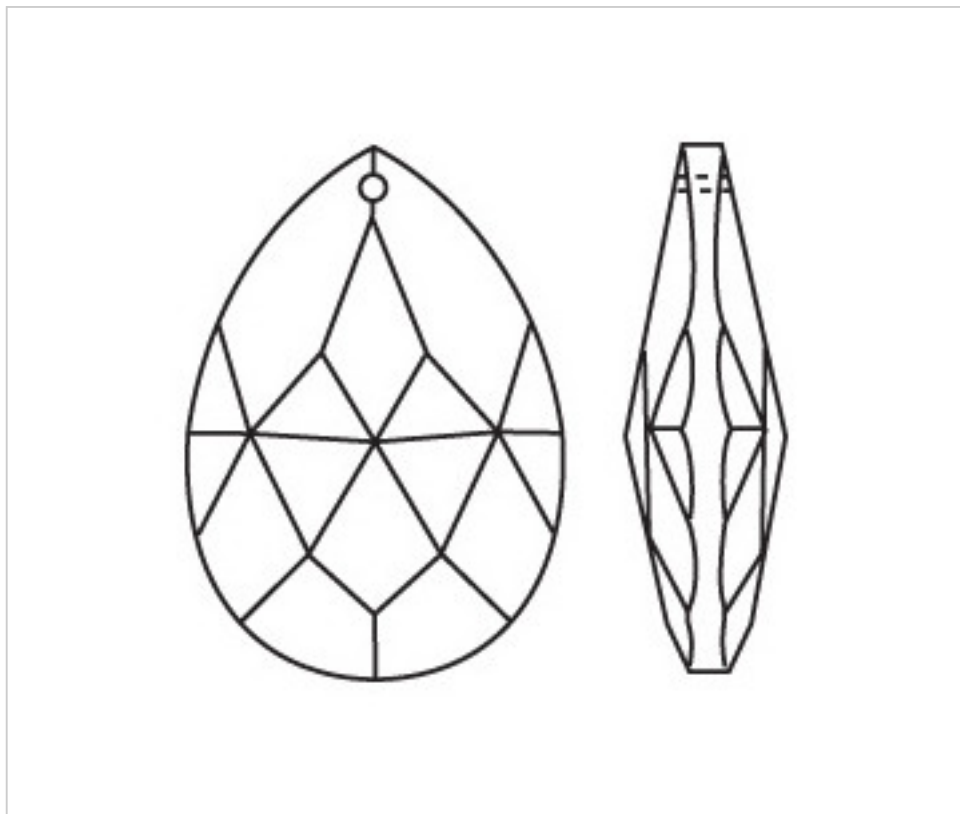

D942096

Almendro 3420/150x87mm

07 de enero de 2025, 23:11

PRECIOS

Lote	Precio sin IVA
1	78,83€
2	52,57€
4	45,81€

Continúa en la siguiente página >>

CRISTAL PARA LAMPARAS > Scholer Crystal Austria > Schöler Fantastic Line
Almendros Fantastic

D942096

Almendo 3420/150x87mm

ESPECIFICACIONES TÉCNICAS

Peso: 556 Gramos

Embalaje: Caja 4 Uds.

OTRAS CARACTERÍSTICAS

Longitud (mm): 150

Ancho (mm): 87

Color: Transparente

DOCUMENTOS

 [Almendo 3420/150x87mm](#)