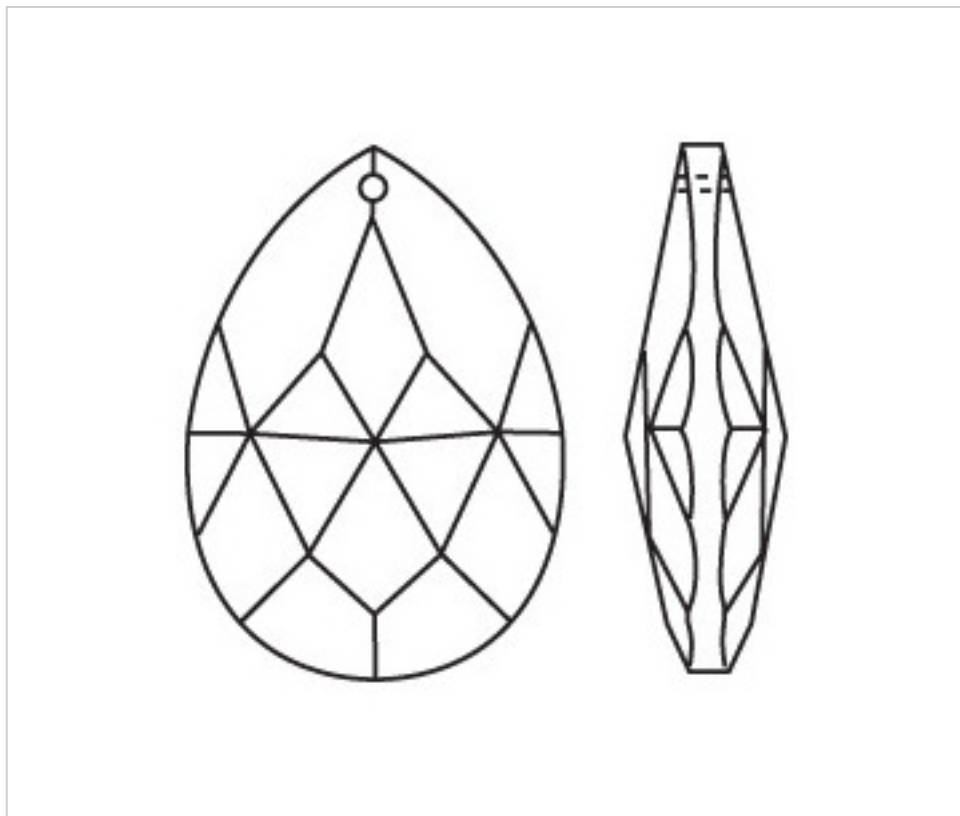

D942096

Almendro 3420/150x87mm

23 de noviembre de 2024, 10:32

PRECIOS

Lote	Precio sin IVA
1	71,96€
2	47,98€
4	41,81€

Continúa en la siguiente página >>

CRISTAL PARA LAMPARAS > Scholer Crystal Austria > Schöler Fantastic Line
Almendros Fantastic

D942096

Almendro 3420/150x87mm

ESPECIFICACIONES TÉCNICAS

Peso: 556 Gramos

Embalaje: Caja 4 Uds.

OTRAS CARACTERÍSTICAS

Longitud (mm): 150

Ancho (mm): 87

Color: Transparente

DOCUMENTOS

 [Almendro 3420/150x87mm](#)