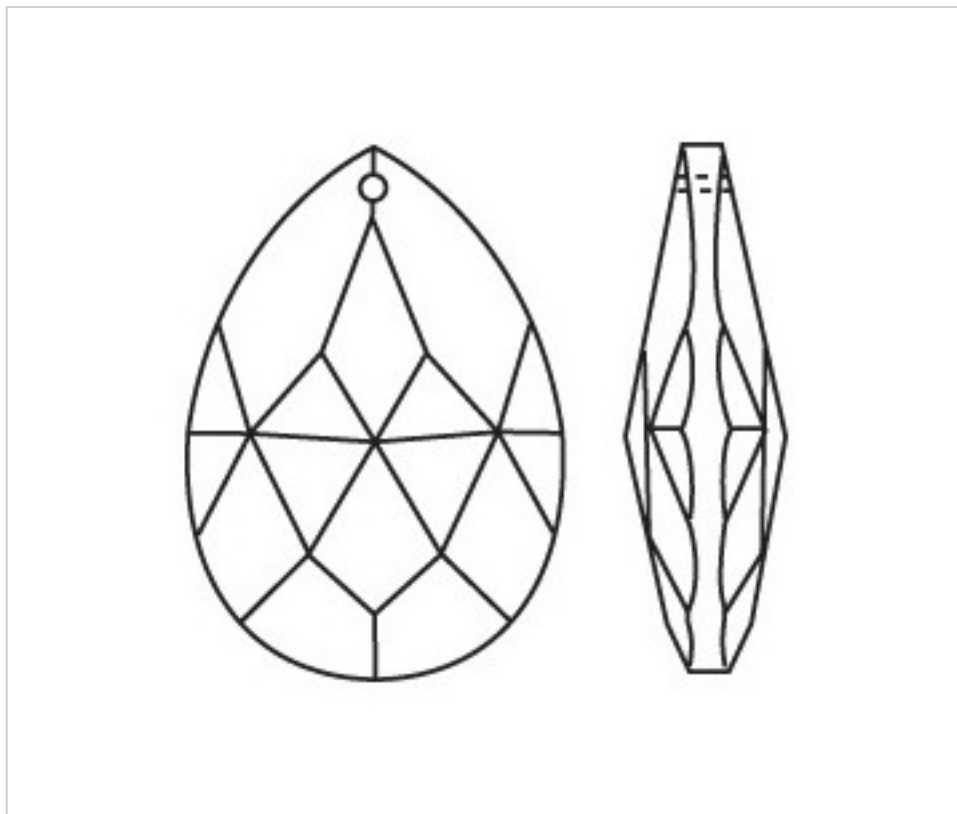

CRISTAL PARA LAMPARAS > Scholer Crystal Austria > Schöler Fantastic Line
Almendros Fantastic

D942038

Almendro 3420/38x22mm

05 de abril de 2025, 17:38

PRECIOS

	Lote	Precio sin IVA
Pedido mínimo	192	1,21€

Continúa en la siguiente página >>

CRISTAL PARA LAMPARAS > Scholer Crystal Austria > Schöler Fantastic Line
Almendros Fantastic

D942038

Almendro 3420/38x22mm

ESPECIFICACIONES TÉCNICAS

Peso: 12 Gramos

Embalaje: Caja 192 Uds.

OTRAS CARACTERÍSTICAS

Longitud (mm): 38

Ancho (mm): 22

Color: Transparente

DOCUMENTOS

 [Almendro 3420/38x22mm](#)