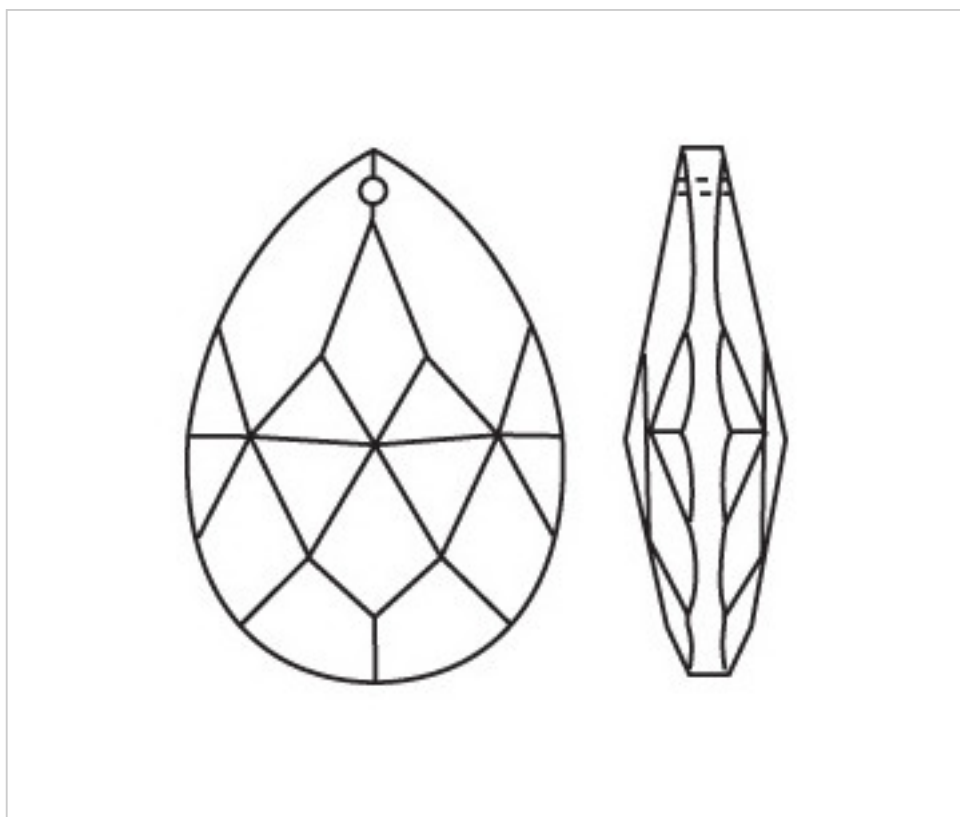

CRISTAL PARA LAMPARAS > Scholer Crystal Austria > Schöler Fantastic Line  
Almendros Fantastic

D942038

Almendro 3420/38x22mm

22 de febrero de 2025, 17:08

## PRECIOS

	Lote	Precio sin IVA
Pedido mínimo	192	1,21€

Continúa en la siguiente página >>

CRISTAL PARA LAMPARAS > Scholer Crystal Austria > Schöler Fantastic Line  
Almendros Fantastic

D942038

**Almendro 3420/38x22mm**

## OTRAS CARACTERÍSTICAS

---

Longitud (mm): 38

Ancho (mm): 22

Color: Transparente

## DOCUMENTOS

---

 [Almendro 3420/38x22mm](#)