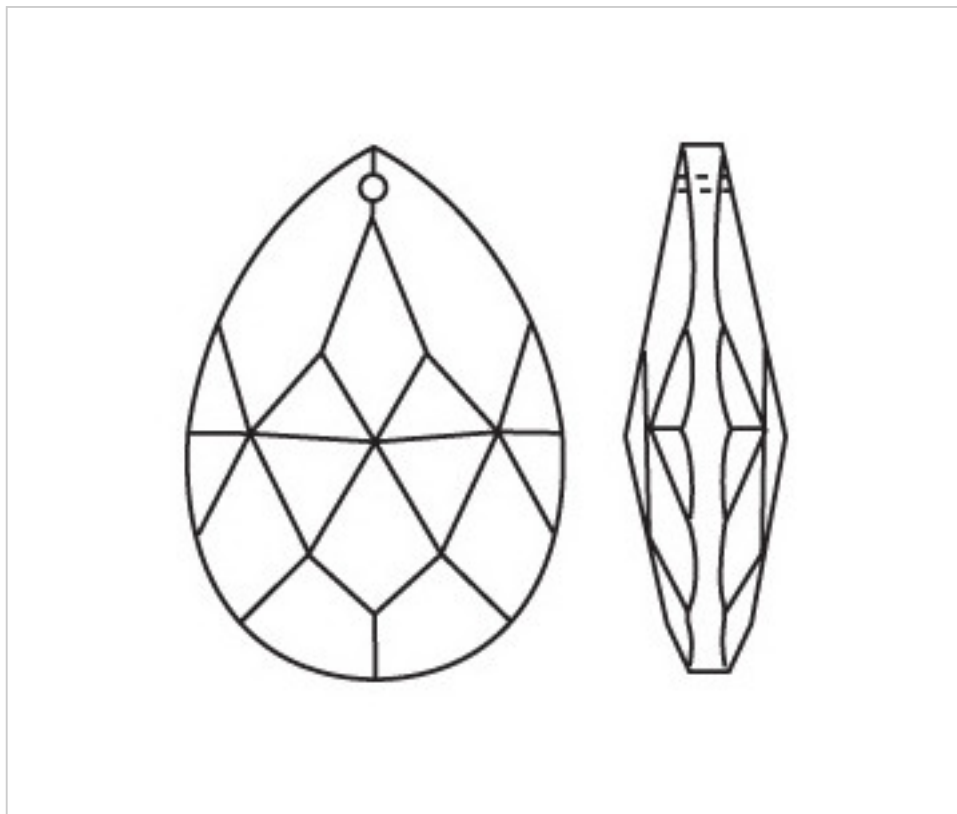

D942038

Almendro 3420/38x22mm

22 de julio de 2024, 13:30

PRECIOS

Lote	Precio sin IVA
1	1,89€
32	1,26€
192	1,09€

Continúa en la siguiente página >>

CRISTAL PARA LAMPARAS > Scholer Crystal Austria > Schöler Fantastic Line
Almendros Fantastic

D942038

Almendro 3420/38x22mm

ESPECIFICACIONES TÉCNICAS

Peso: 12 Gramos

Embalaje: Caja 192 Uds.

OTRAS CARACTERÍSTICAS

Longitud (mm): 38

Ancho (mm): 22

Color: Transparente

DOCUMENTOS

 [Almendro 3420/38x22mm](#)