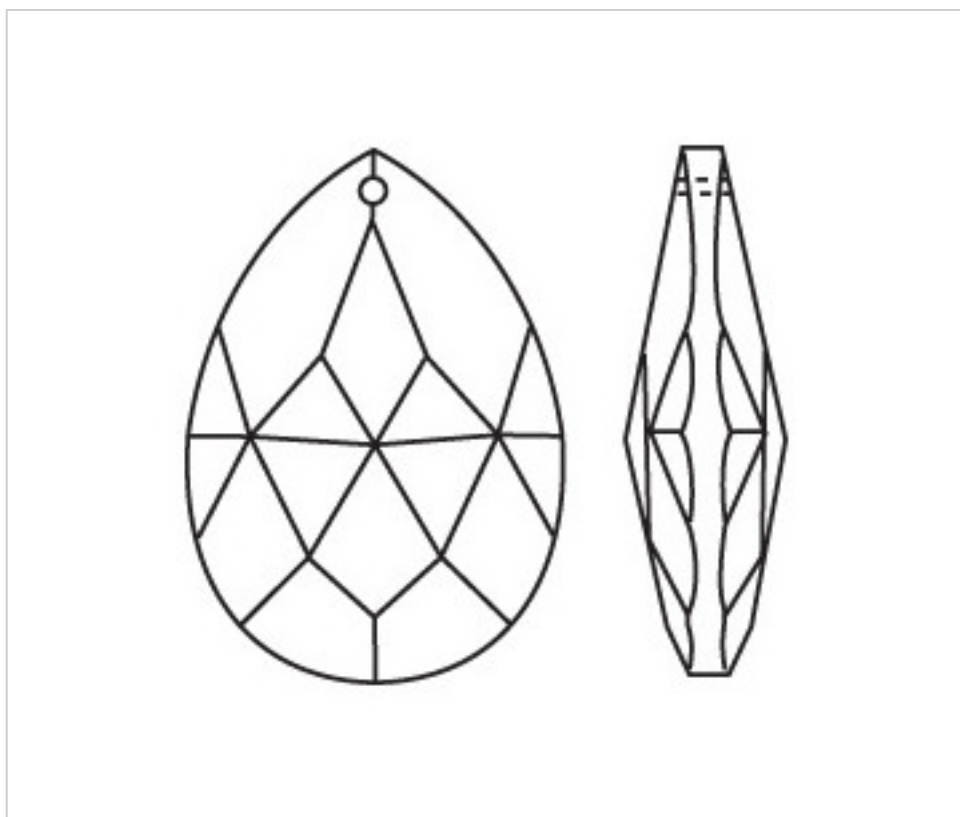

CRISTAL PARA LAMPARAS > Scholer Crystal Austria > Schöler Fantastic Line  
Almendros Fantastic

D942050

Almendro 3420/50x29mm

22 de febrero de 2025, 17:28

## PRECIOS

	Lote	Precio sin IVA
Pedido mínimo	90	1,63€

Continúa en la siguiente página >>

CRISTAL PARA LAMPARAS > Scholer Crystal Austria > Schöler Fantastic Line  
Almendros Fantastic

D942050

**Almendro 3420/50x29mm**

## OTRAS CARACTERÍSTICAS

---

Longitud (mm): 50

Ancho (mm): 29

Color: Transparente

## DOCUMENTOS

---

 [Almendro 3420/50x29mm](#)