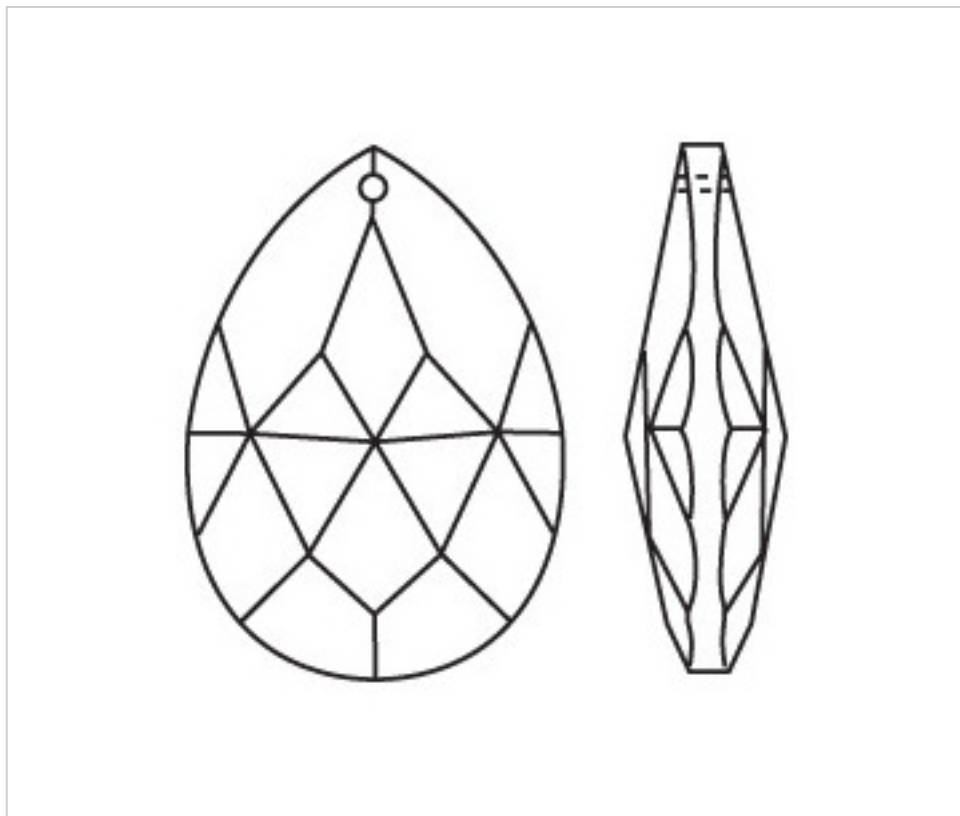

CRISTAL PARA LAMPARAS > Scholer Crystal Austria > Schöler Fantastic Line
Almendros Fantastic

D942050

Almendro 3420/50x29mm

22 de enero de 2025, 01:36

PRECIOS

	Lote	Precio sin IVA
Pedido mínimo	90	1,63€

Continúa en la siguiente página >>

CRISTAL PARA LAMPARAS > Scholer Crystal Austria > Schöler Fantastic Line
Almendros Fantastic

D942050

Almendro 3420/50x29mm

ESPECIFICACIONES TÉCNICAS

Peso: 27 Gramos

Embalaje: Caja 90 Uds.

OTRAS CARACTERÍSTICAS

Longitud (mm): 50

Ancho (mm): 29

Color: Transparente

DOCUMENTOS

 [Almendro 3420/50x29mm](#)