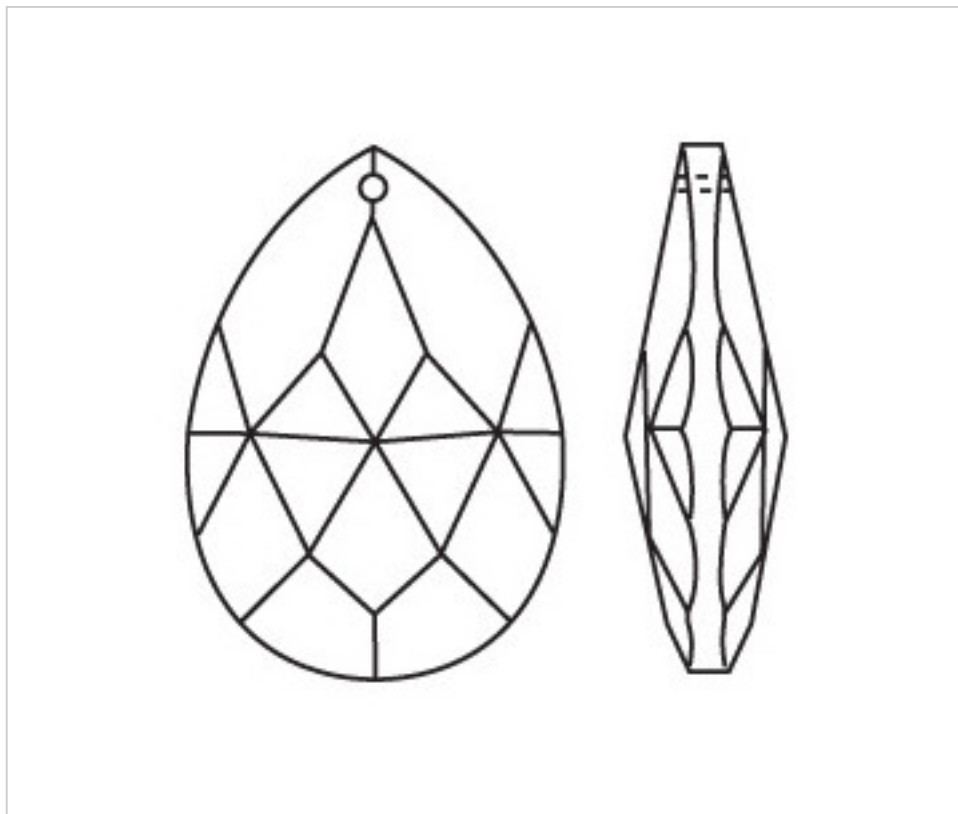

D942050

Almendro 3420/50x29mm

05 de abril de 2025, 21:41

PRECIOS

	Lote	Precio sin IVA
Pedido mínimo	90	1,63€

Continúa en la siguiente página >>

CRISTAL PARA LAMPARAS > Scholer Crystal Austria > Schöler Fantastic Line
Almendros Fantastic

D942050

Almendro 3420/50x29mm

ESPECIFICACIONES TÉCNICAS

Peso: 27 Gramos

Embalaje: Caja 90 Uds.

OTRAS CARACTERÍSTICAS

Longitud (mm): 50

Ancho (mm): 29

Color: Transparente

DOCUMENTOS

 [Almendro 3420/50x29mm](#)