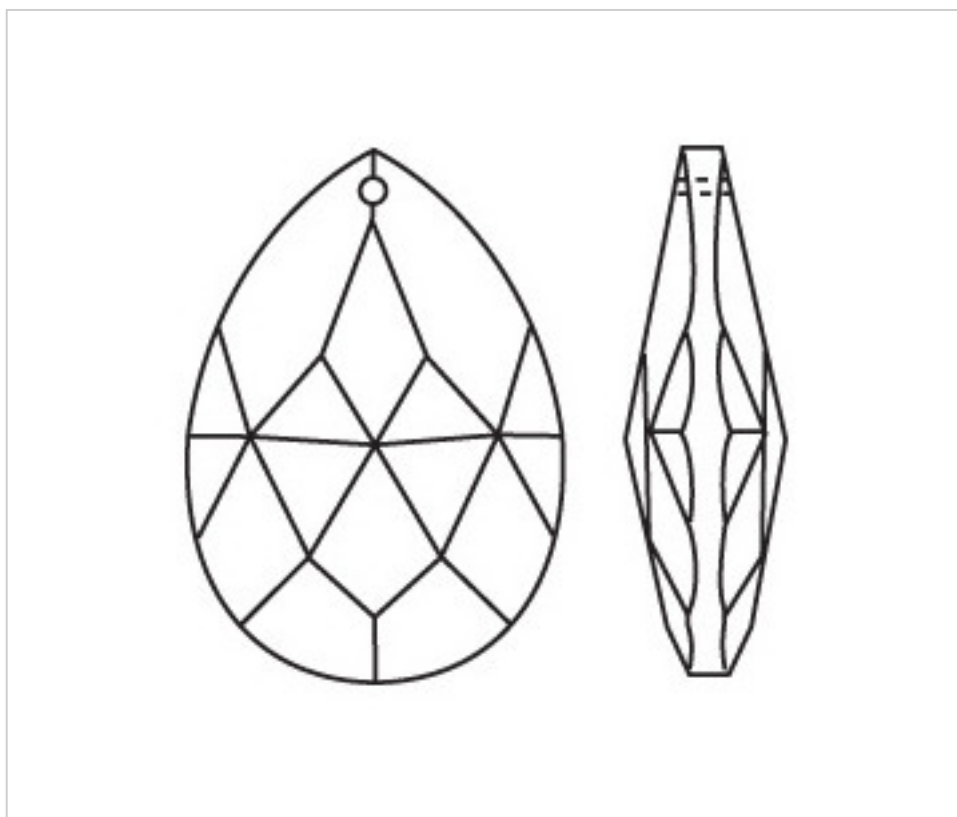

CRISTAL PARA LAMPARAS > Scholer Crystal Austria > Schöler Fantastic Line  
Almendros Fantastic

D942050

Almendro 3420/50x29mm

22 de julio de 2024, 13:21

## PRECIOS

	Lote	Precio sin IVA
Pedido mínimo	90	1,48€

Continúa en la siguiente página >>

CRISTAL PARA LAMPARAS > Scholer Crystal Austria > Schöler Fantastic Line  
Almendros Fantastic

D942050

**Almendro 3420/50x29mm**

## OTRAS CARACTERÍSTICAS

---

Longitud (mm): 50

Ancho (mm): 29

Color: Transparente

## DOCUMENTOS

---

 [Almendro 3420/50x29mm](#)