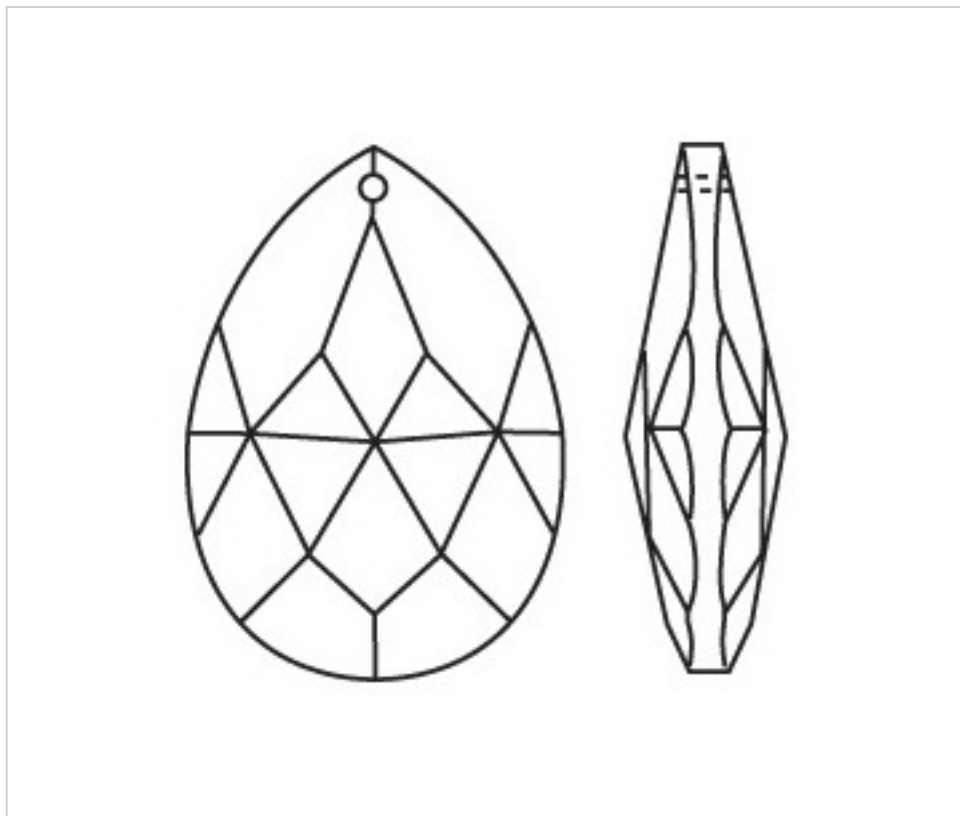

D942063

Almendro 3420/63x37mm

22 de diciembre de 2024, 05:06

PRECIOS

	Lote	Precio sin IVA
	1	3,73€
	15	2,51€
	45	2,18€

Continúa en la siguiente página >>

CRISTAL PARA LAMPARAS > Scholer Crystal Austria > Schöler Fantastic Line
Almendros Fantastic

D942063

Almendro 3420/63x37mm

ESPECIFICACIONES TÉCNICAS

Peso: 0 Gramos

Embalaje: Caja 45 Uds.

OTRAS CARACTERÍSTICAS

Longitud (mm): 63

Ancho (mm): 37

Color: Transparente

DOCUMENTOS

 [Almendro 3420/63x37mm](#)