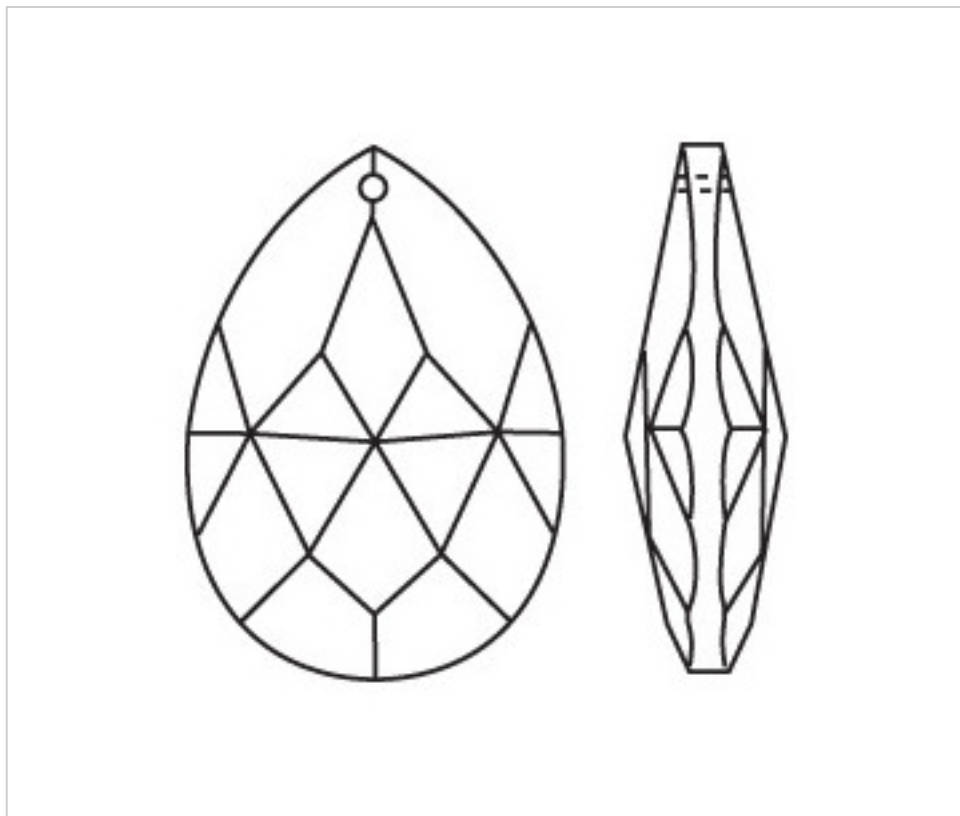

D942063

Almendro 3420/63x37mm

22 de enero de 2025, 01:29

PRECIOS

| | Lote | Precio sin IVA |
|--|------|----------------|
| | 1 | 4,08€ |
| | 15 | 2,74€ |
| | 45 | 2,39€ |

Continúa en la siguiente página >>

CRISTAL PARA LAMPARAS > Scholer Crystal Austria > Schöler Fantastic Line
Almendros Fantastic

D942063

Almendro 3420/63x37mm

ESPECIFICACIONES TÉCNICAS

Peso: 0 Gramos

Embalaje: Caja 45 Uds.

OTRAS CARACTERÍSTICAS

Longitud (mm): 63

Ancho (mm): 37

Color: Transparente

DOCUMENTOS

 [Almendro 3420/63x37mm](#)