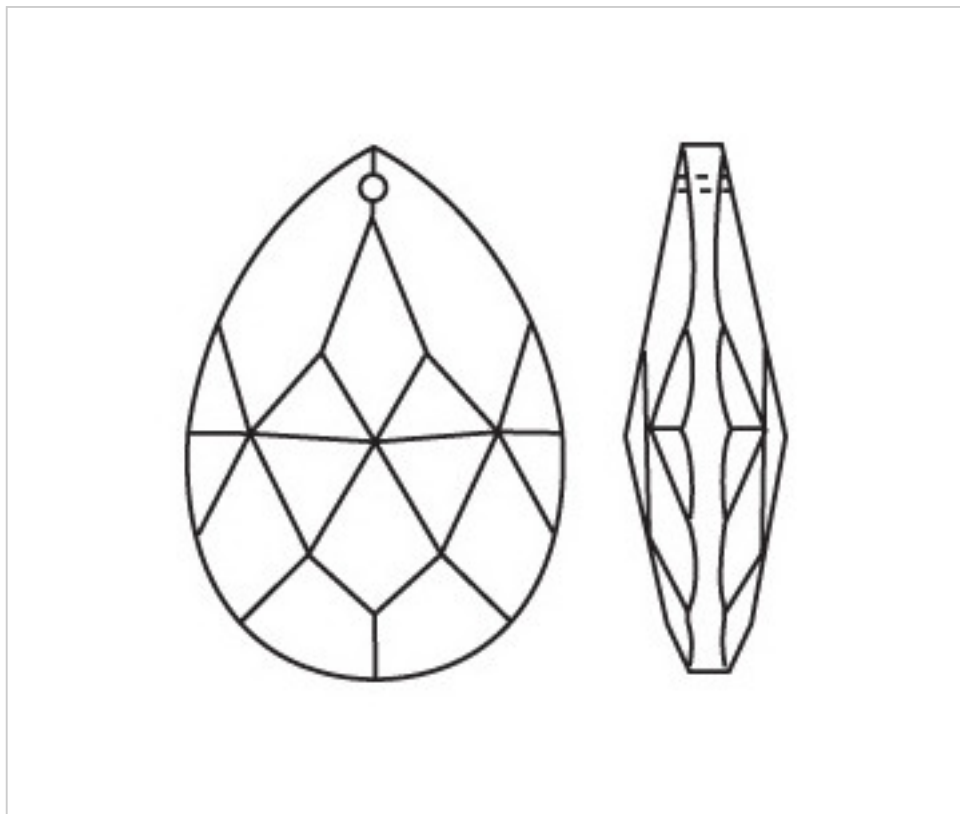

CRISTAL PARA LAMPARAS > Scholer Crystal Austria > Schöler Fantastic Line
Almendros Fantastic

D942Z63

Almendro 3420/63x37mm Sapphire

22 de diciembre de 2024, 05:03

PRECIOS

	Lote	Precio sin IVA
Pedido mínimo	45	3,74€

Continúa en la siguiente página >>

CRISTAL PARA LAMPARAS > Scholer Crystal Austria > Schöler Fantastic Line
Almendros Fantastic

D942Z63

Almendro 3420/63x37mm Sapphire

ESPECIFICACIONES TÉCNICAS

Peso: 43 Gramos

Embalaje: Caja 45 Uds.

OTRAS CARACTERÍSTICAS

Longitud (mm): 63

Ancho (mm): 37

Color: Sapphire

DOCUMENTOS

 [Almendro 3420/63x37mm Sapphire](#)