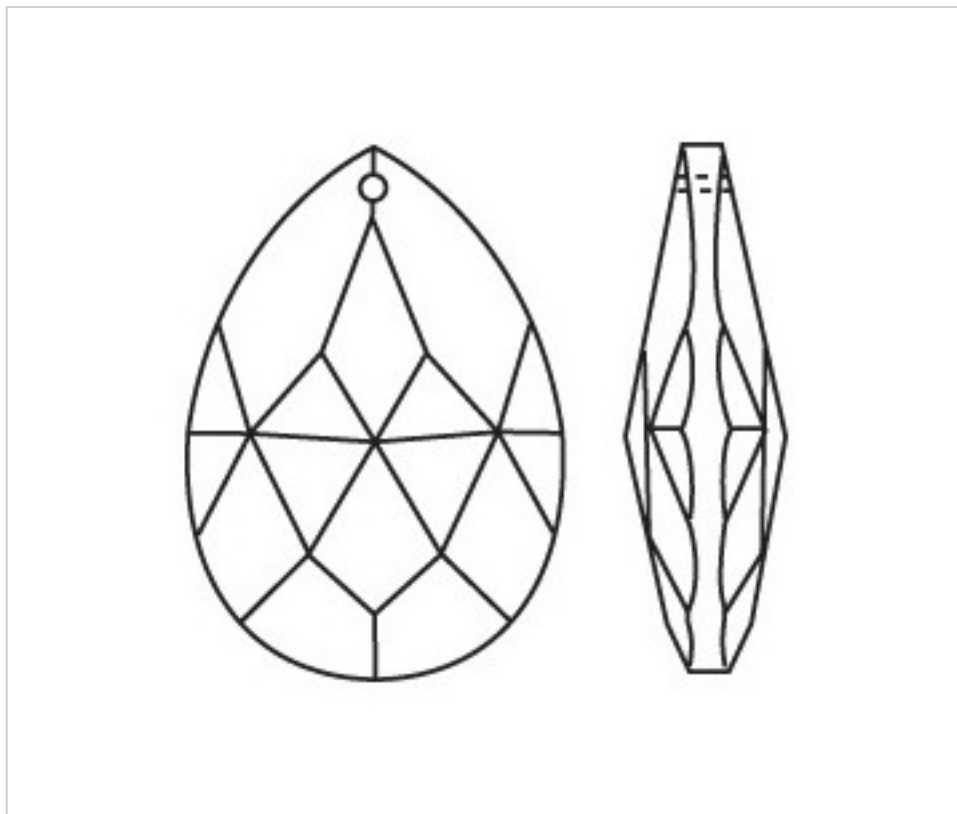

CRISTAL PARA LAMPARAS > Scholer Crystal Austria > Schöler Fantastic Line
Almendros Fantastic

D942Z63

Almendro 3420/63x37mm Sapphire

05 de abril de 2025, 18:41

PRECIOS

	Lote	Precio sin IVA
Pedido mínimo	45	4,11€

Continúa en la siguiente página >>

CRISTAL PARA LAMPARAS > Scholer Crystal Austria > Schöler Fantastic Line
Almendros Fantastic

D942Z63

Almendro 3420/63x37mm Sapphire

ESPECIFICACIONES TÉCNICAS

Peso: 43 Gramos

Embalaje: Caja 45 Uds.

OTRAS CARACTERÍSTICAS

Longitud (mm): 63

Ancho (mm): 37

Color: Sapphire

DOCUMENTOS

 [Almendro 3420/63x37mm Sapphire](#)