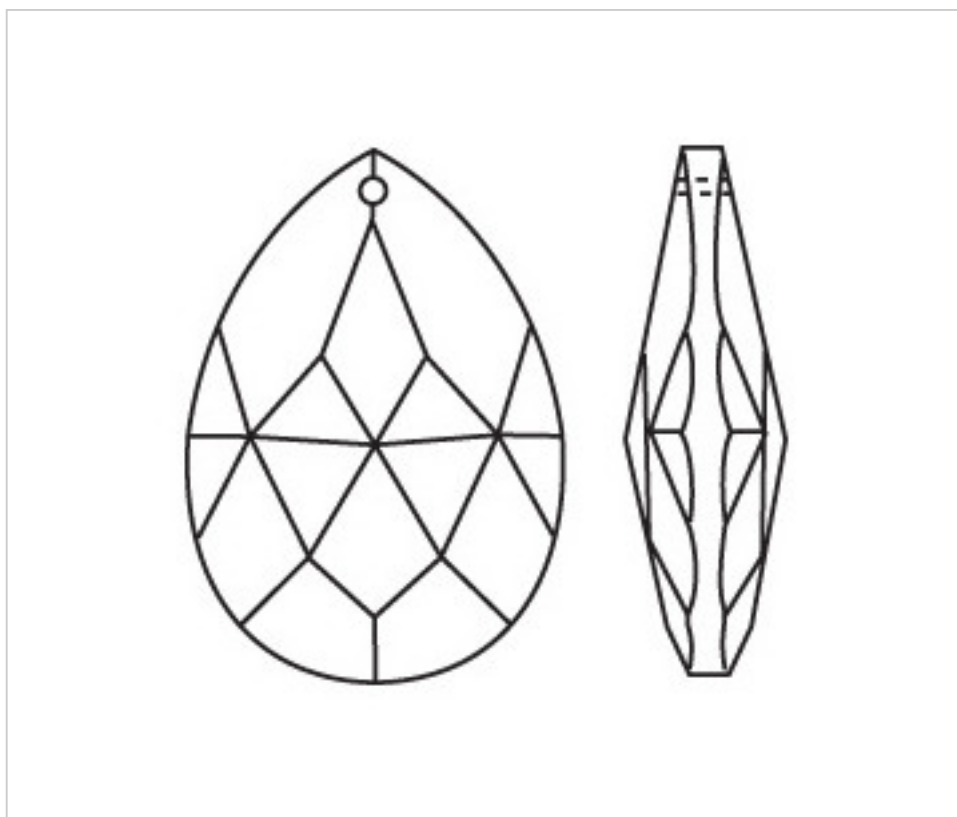

D942076

Almendro 3420/76x44mm

22 de julio de 2024, 13:13

PRECIOS

	Lote	Precio sin IVA
	1	5,76€
	8	3,81€
	24	3,34€

Continúa en la siguiente página >>

CRISTAL PARA LAMPARAS > Scholer Crystal Austria > Schöler Fantastic Line
Almendros Fantastic

D942076

Almendro 3420/76x44mm

ESPECIFICACIONES TÉCNICAS

Peso: 73 Gramos

Embalaje: Caja 24 Uds.

OTRAS CARACTERÍSTICAS

Longitud (mm): 76

Ancho (mm): 44

Color: Transparente

DOCUMENTOS

 [Almendro 3420/76x44mm](#)