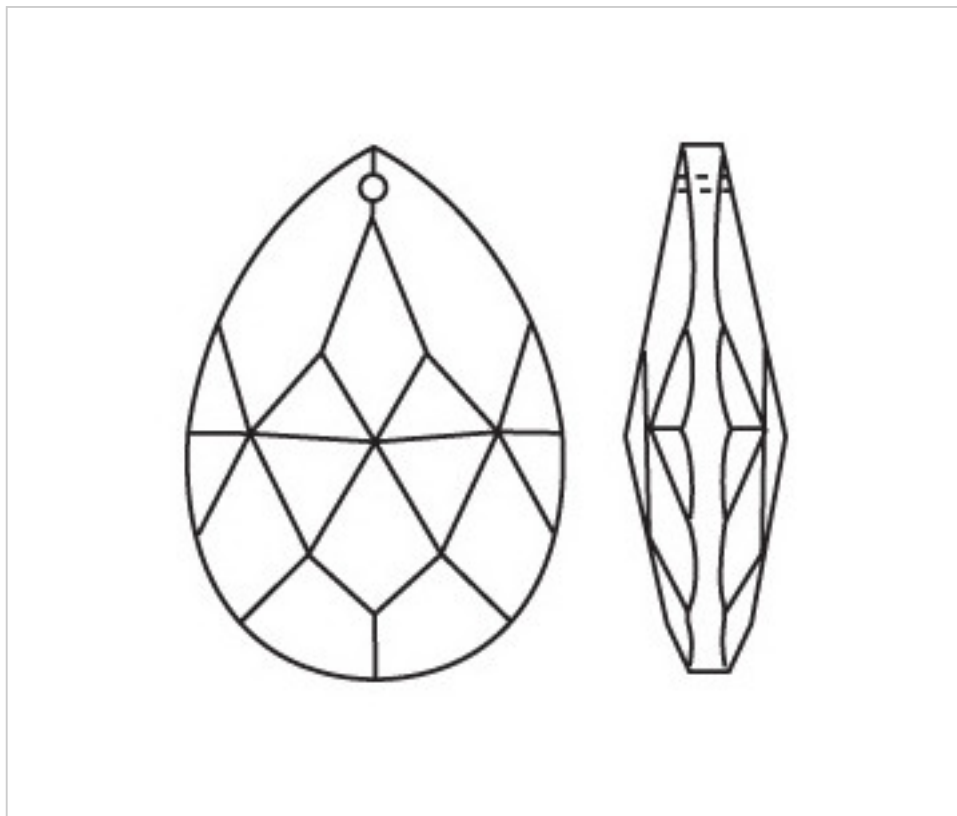

D942076

Almendro 3420/76x44mm

05 de abril de 2025, 21:47

PRECIOS

	Lote	Precio sin IVA
Pedido mínimo	24	3,67€

Continúa en la siguiente página >>

CRISTAL PARA LAMPARAS > Scholer Crystal Austria > Schöler Fantastic Line
Almendros Fantastic

D942076

Almendro 3420/76x44mm

ESPECIFICACIONES TÉCNICAS

Peso: 73 Gramos

Embalaje: Caja 24 Uds.

OTRAS CARACTERÍSTICAS

Longitud (mm): 76

Ancho (mm): 44

Color: Transparente

DOCUMENTOS

 [Almendro 3420/76x44mm](#)