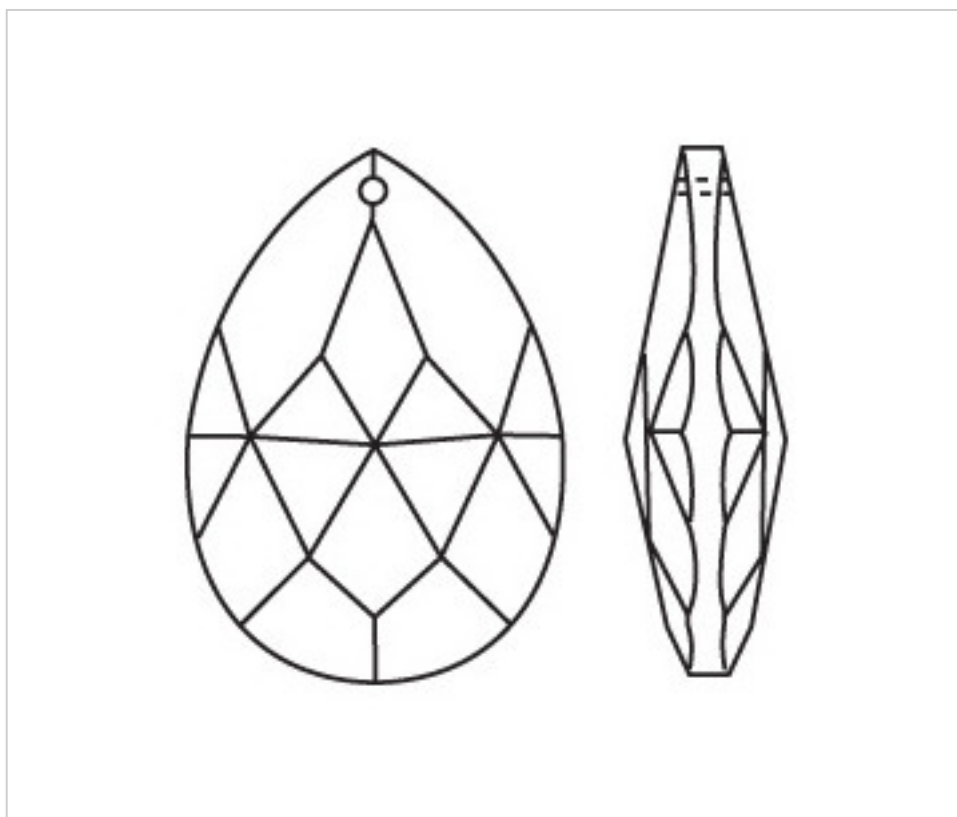

D942M76

Almendro 3420/76x44mm Amber

22 de febrero de 2025, 17:23

PRECIOS

	Lote	Precio sin IVA
Pedido mínimo	24	6,62€

Continúa en la siguiente página >>

CRISTAL PARA LAMPARAS > Scholer Crystal Austria > Schöler Fantastic Line
Almendros Fantastic

D942M76

Almendro 3420/76x44mm Amber

ESPECIFICACIONES TÉCNICAS

Peso: 74 Gramos

Embalaje: Caja 24 Uds.

OTRAS CARACTERÍSTICAS

Longitud (mm): 76

Ancho (mm): 44

Color: Ambar

DOCUMENTOS

 [Almendro 3420/76x44mm Amber](#)