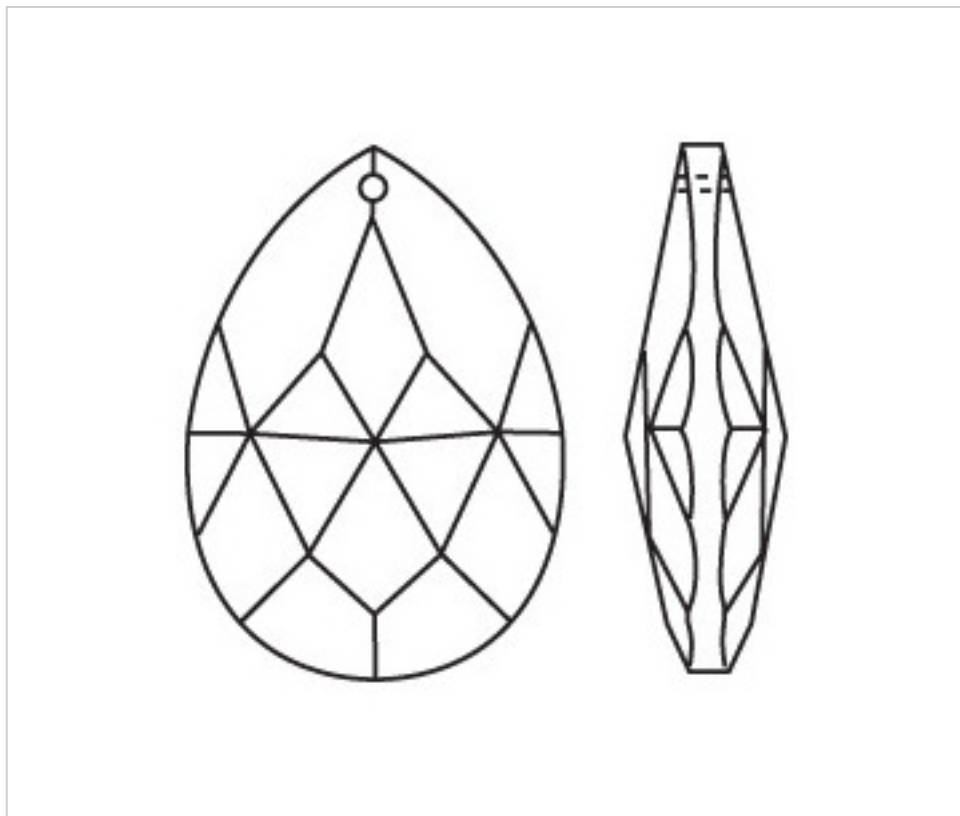

D942W76

Almendro 3420/76x44mm Bermuda Water BW

02 de octubre de 2024, 04:04

PRECIOS

	Lote	Precio sin IVA
	1	10,44€
	12	6,98€
	24	6,05€

Continúa en la siguiente página >>

CRISTAL PARA LAMPARAS > Scholer Crystal Austria > Schöler Fantastic Line
Almendros Fantastic

D942W76

Almendro 3420/76x44mm Bermuda Water BW

ESPECIFICACIONES TÉCNICAS

Embalaje: Caja 24 Uds.

OTRAS CARACTERÍSTICAS

Longitud (mm): 76

Ancho (mm): 44

Color: Bermuda Water

DOCUMENTOS

 [Almendro 3420/76x44mm Bermuda Water BW](#)