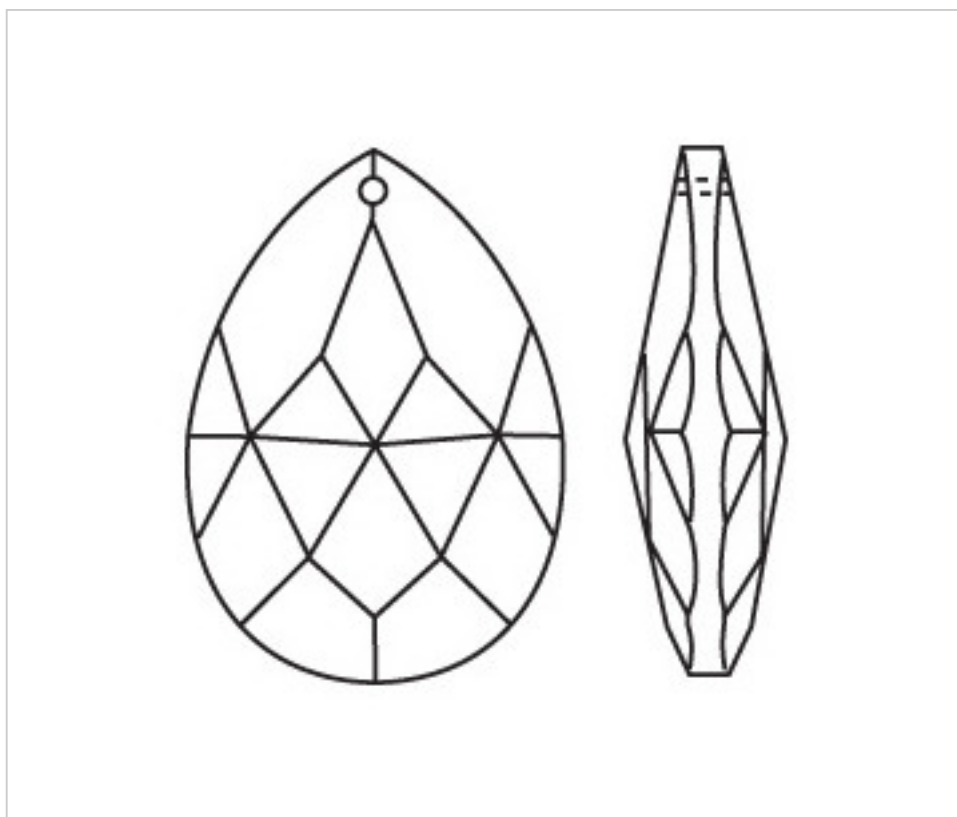

D942089

Almendro 3420/89x52mm

22 de julio de 2024, 13:19

PRECIOS

	Lote	Precio sin IVA
	1	7,06€
	5	4,72€
	15	4,11€

Continúa en la siguiente página >>

CRISTAL PARA LAMPARAS > Scholer Crystal Austria > Schöler Fantastic Line
Almendros Fantastic

D942089

Almendro 3420/89x52mm

ESPECIFICACIONES TÉCNICAS

Peso: 1 Gramos

Embalaje: Caja 15 Uds.

OTRAS CARACTERÍSTICAS

Longitud (mm): 89

Ancho (mm): 52

Color: Transparente

DOCUMENTOS

 [Almendro 3420/89x52mm](#)