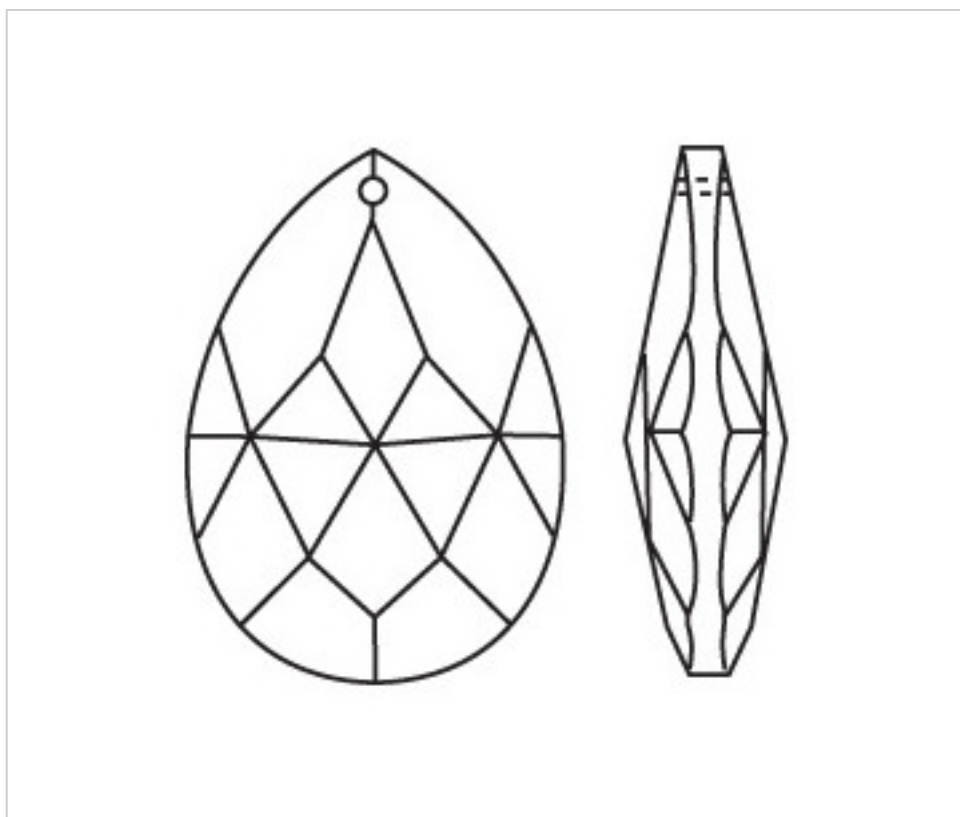

D942089

Almendro 3420/89x52mm

22 de diciembre de 2024, 04:46

## PRECIOS

	Lote	Precio sin IVA
	1	7,06€
	5	4,72€
	15	4,11€

Continúa en la siguiente página >>

CRISTAL PARA LAMPARAS > Scholer Crystal Austria > Schöler Fantastic Line  
Almendros Fantastic

D942089

**Almendro 3420/89x52mm**

## OTRAS CARACTERÍSTICAS

---

Longitud (mm): 89

Ancho (mm): 52

Color: Transparente

## DOCUMENTOS

---

 [Almendro 3420/89x52mm](#)