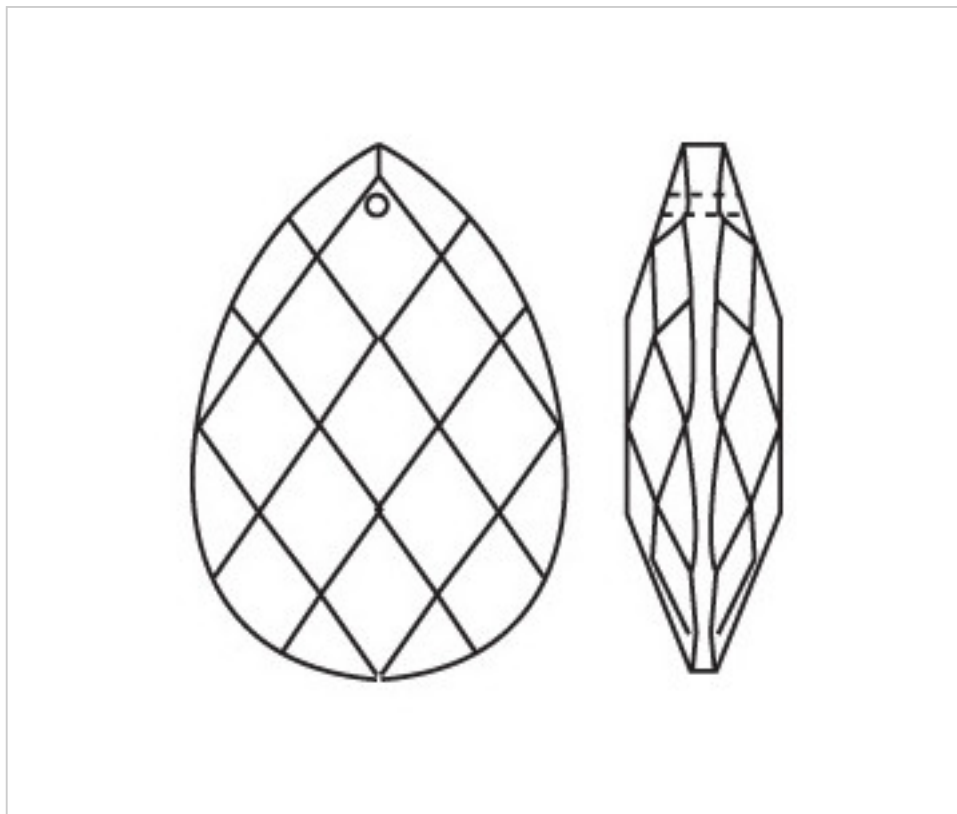

D943090

Almendro 3430/100x64mm

05 de abril de 2025, 14:07

PRECIOS

	Lote	Precio sin IVA
Pedido mínimo	10	7,31€

Continúa en la siguiente página >>

CRISTAL PARA LAMPARAS > Scholer Crystal Austria > Schöler Fantastic Line
Almendros Fantastic

D943090

Almendo 3430/100x64mm

ESPECIFICACIONES TÉCNICAS

Peso: 192 Gramos

Embalaje: Caja 10 Uds.

OTRAS CARACTERÍSTICAS

Longitud (mm): 100

Ancho (mm): 64

Color: Transparente

DOCUMENTOS

 [Almendo 3430/100x64mm](#)