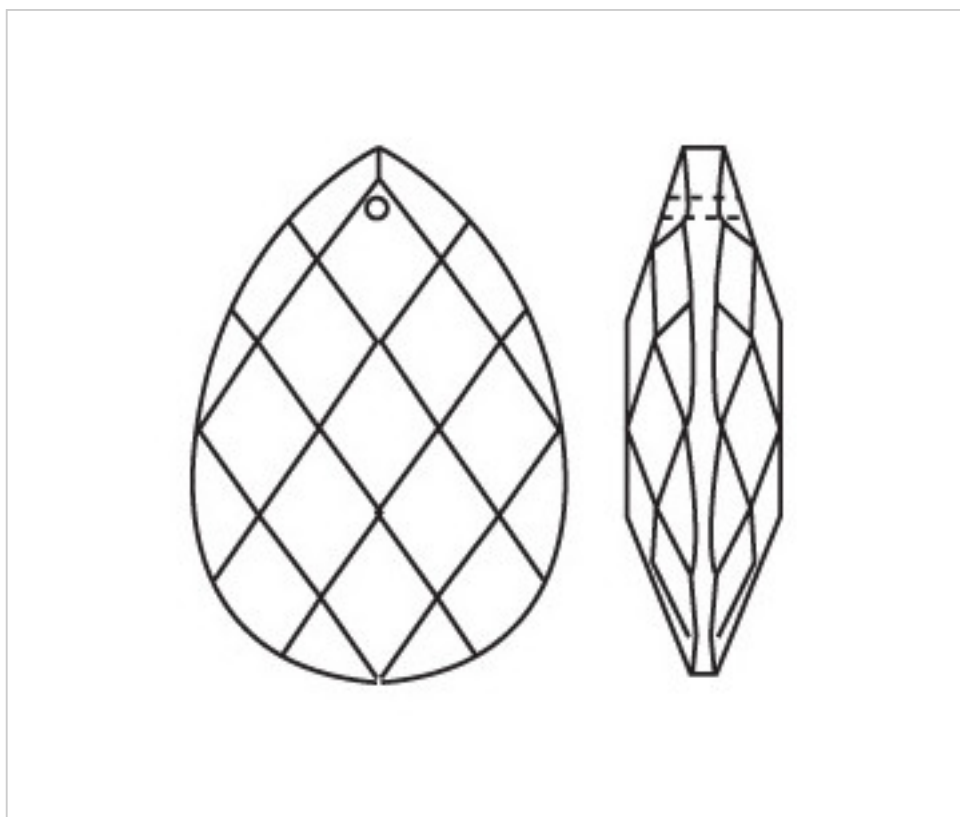

CRISTAL PARA LAMPARAS > Scholer Crystal Austria > Schöler Fantastic Line
Almendros Fantastic

D943038

Almendro 3430/38x25mm

21 de noviembre de 2024, 14:25

PRECIOS

	Lote	Precio sin IVA
	1	2,09€
	32	1,39€
	192	1,20€

Continúa en la siguiente página >>

CRISTAL PARA LAMPARAS > Scholer Crystal Austria > Schöler Fantastic Line
Almendros Fantastic

D943038

Almendro 3430/38x25mm

ESPECIFICACIONES TÉCNICAS

Peso: 12 Gramos

Embalaje: Caja 192 Uds.

OTRAS CARACTERÍSTICAS

Longitud (mm): 38

Ancho (mm): 25

Color: Transparente

DOCUMENTOS

 [Almendro 3430/38x25mm](#)