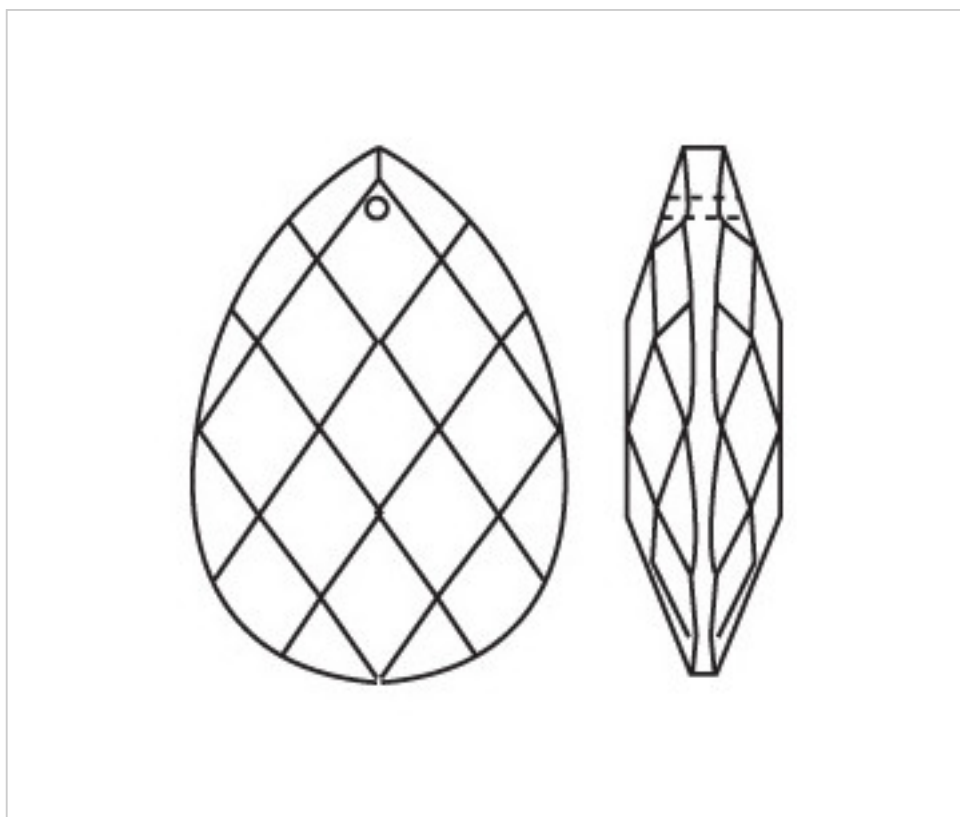

D943038

Almendro 3430/38x25mm

22 de enero de 2025, 01:28

PRECIOS

| | Lote | Precio sin IVA |
|--|------|----------------|
| | 1 | 2,30€ |
| | 32 | 1,52€ |
| | 192 | 1,31€ |

Continúa en la siguiente página >>

CRISTAL PARA LAMPARAS > Scholer Crystal Austria > Schöler Fantastic Line
Almendros Fantastic

D943038

Almendro 3430/38x25mm

ESPECIFICACIONES TÉCNICAS

Peso: 12 Gramos

Embalaje: Caja 192 Uds.

OTRAS CARACTERÍSTICAS

Longitud (mm): 38

Ancho (mm): 25

Color: Transparente

DOCUMENTOS

 [Almendro 3430/38x25mm](#)