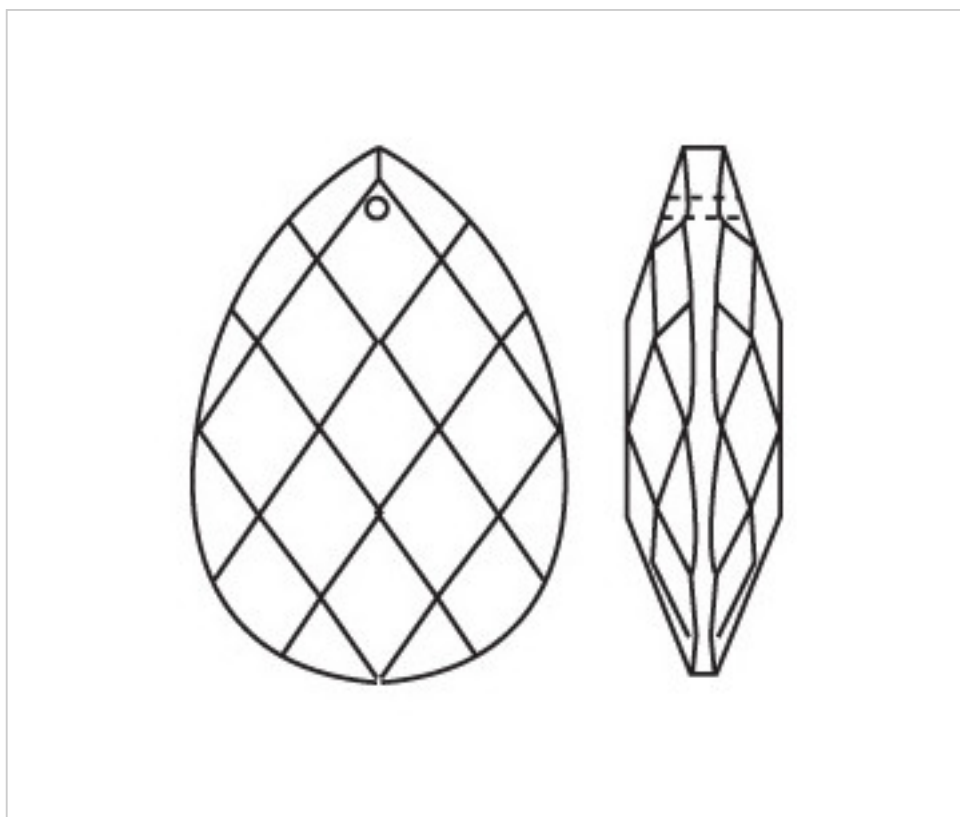

CRISTAL PARA LAMPARAS > Scholer Crystal Austria > Schöler Fantastic Line  
Almendros Fantastic

D943038

Almendro 3430/38x25mm

22 de febrero de 2025, 17:14

## PRECIOS

Lote	Precio sin IVA
1	2,30€
32	1,52€
192	1,31€

Continúa en la siguiente página >>

CRISTAL PARA LAMPARAS > Scholer Crystal Austria > Schöler Fantastic Line  
Almendros Fantastic

D943038

**Almendro 3430/38x25mm**

## OTRAS CARACTERÍSTICAS

---

Longitud (mm): 38

Ancho (mm): 25

Color: Transparente

## DOCUMENTOS

---

 [Almendro 3430/38x25mm](#)