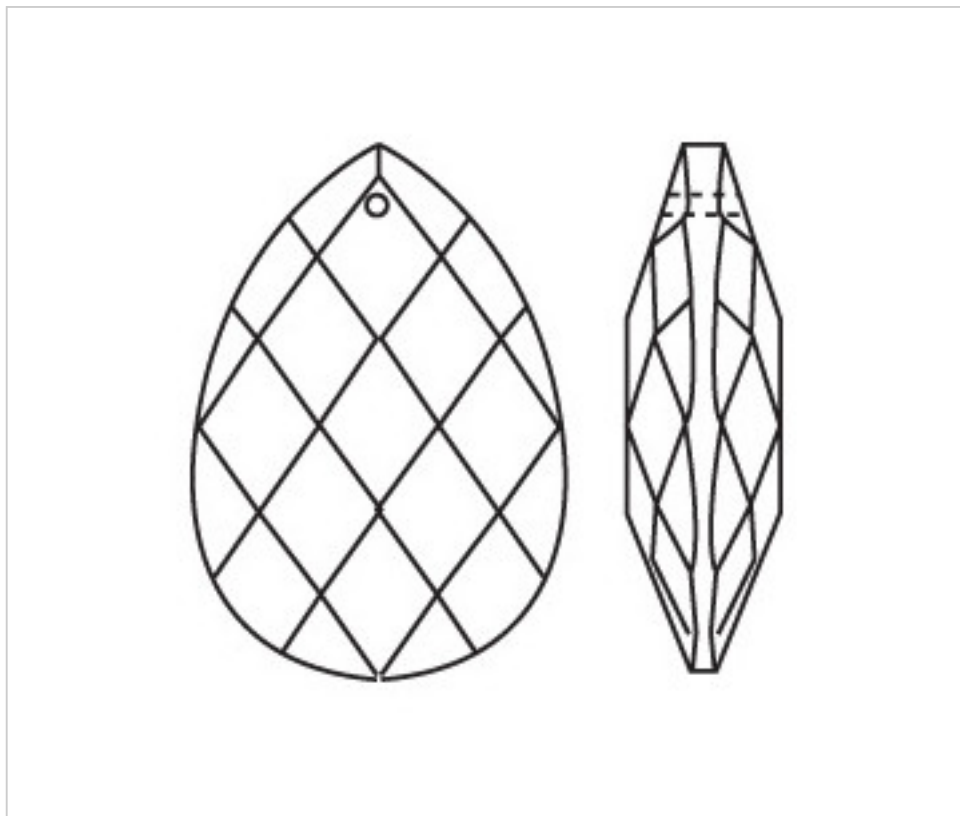

D943050

Almendro 3430/50x35mm

21 de noviembre de 2024, 14:01

PRECIOS

| | Lote | Precio sin IVA |
|--|------|----------------|
| | 1 | 2,67€ |
| | 18 | 1,76€ |
| | 90 | 1,56€ |

Continúa en la siguiente página >>

CRISTAL PARA LAMPARAS > Scholer Crystal Austria > Schöler Fantastic Line
Almendros Fantastic

D943050

Almendro 3430/50x35mm

ESPECIFICACIONES TÉCNICAS

Peso: 31 Gramos

Embalaje: Caja 90 Uds.

OTRAS CARACTERÍSTICAS

Longitud (mm): 50

Ancho (mm): 35

Color: Transparente

DOCUMENTOS

 [Almendro 3430/50x35mm](#)