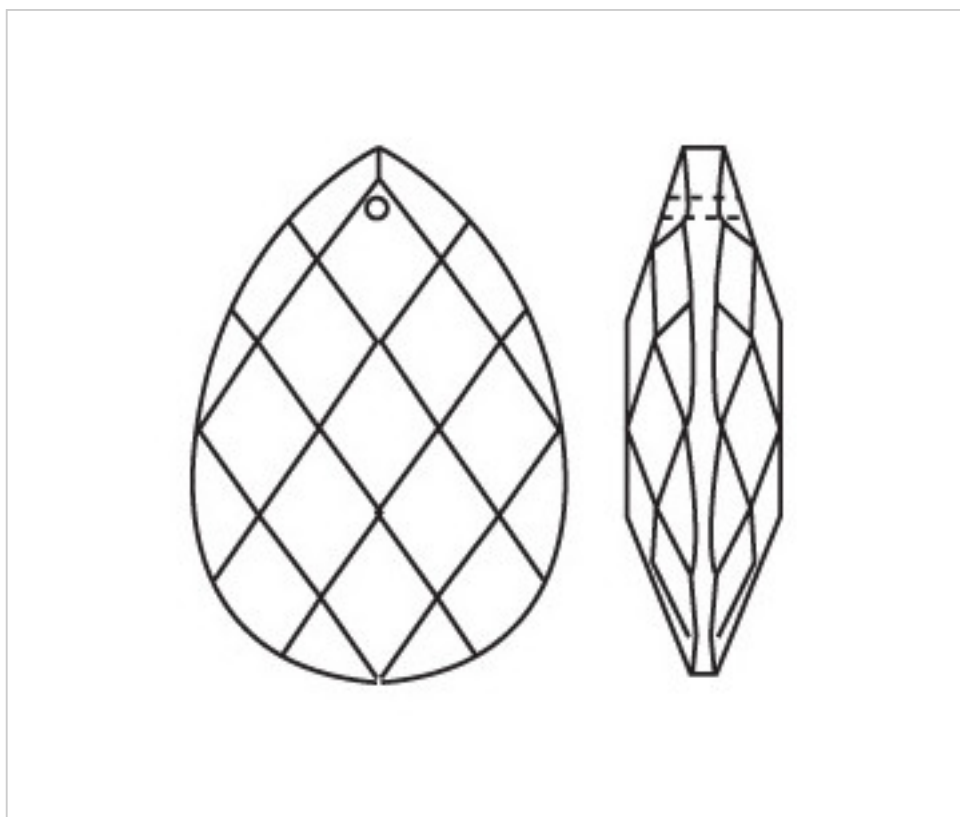

CRISTAL PARA LAMPARAS > Scholer Crystal Austria > Schöler Fantastic Line
Almendros Fantastic

D943050

Almendro 3430/50x35mm

22 de febrero de 2025, 17:28

PRECIOS

	Lote	Precio sin IVA
Pedido mínimo	90	1,72€

Continúa en la siguiente página >>

CRISTAL PARA LAMPARAS > Scholer Crystal Austria > Schöler Fantastic Line
Almendros Fantastic

D943050

Almendro 3430/50x35mm

ESPECIFICACIONES TÉCNICAS

Peso: 31 Gramos

Embalaje: Caja 90 Uds.

OTRAS CARACTERÍSTICAS

Longitud (mm): 50

Ancho (mm): 35

Color: Transparente

DOCUMENTOS

 [Almendro 3430/50x35mm](#)