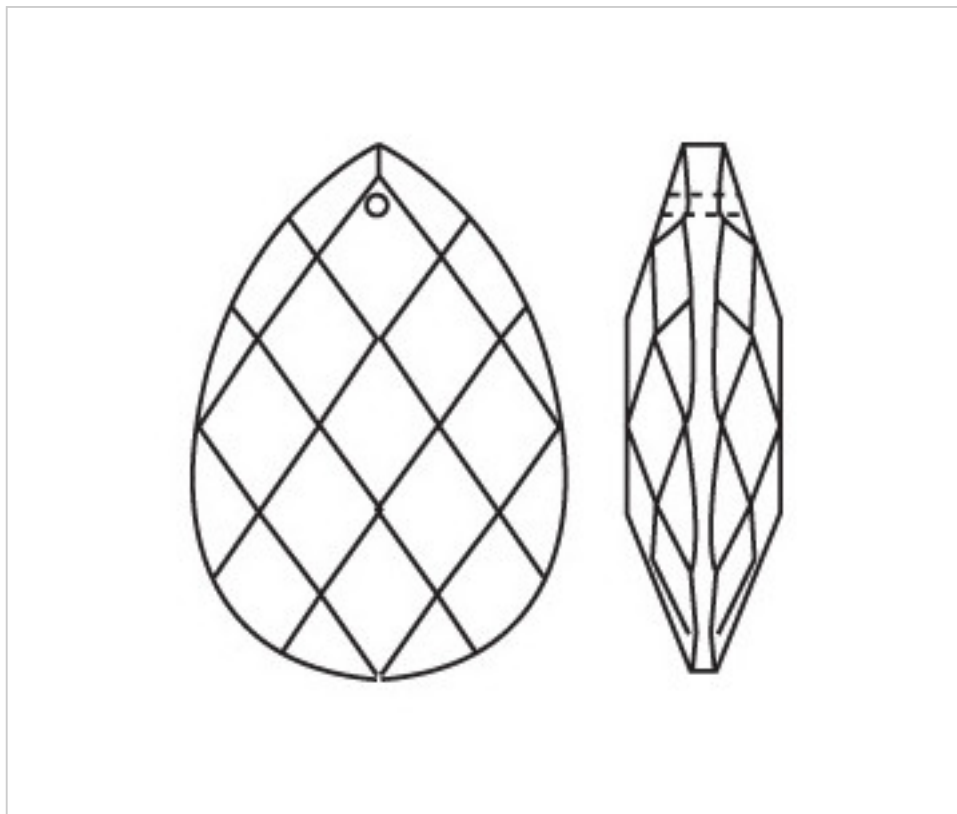

CRISTAL PARA LAMPARAS > Scholer Crystal Austria > Schöler Fantastic Line
Almendros Fantastic

D943050

Almendro 3430/50x35mm

05 de abril de 2025, 14:15

PRECIOS

	Lote	Precio sin IVA
Pedido mínimo	90	1,72€

Continúa en la siguiente página >>

CRISTAL PARA LAMPARAS > Scholer Crystal Austria > Schöler Fantastic Line
Almendros Fantastic

D943050

Almendro 3430/50x35mm

ESPECIFICACIONES TÉCNICAS

Peso: 31 Gramos

Embalaje: Caja 90 Uds.

OTRAS CARACTERÍSTICAS

Longitud (mm): 50

Ancho (mm): 35

Color: Transparente

DOCUMENTOS

 [Almendro 3430/50x35mm](#)