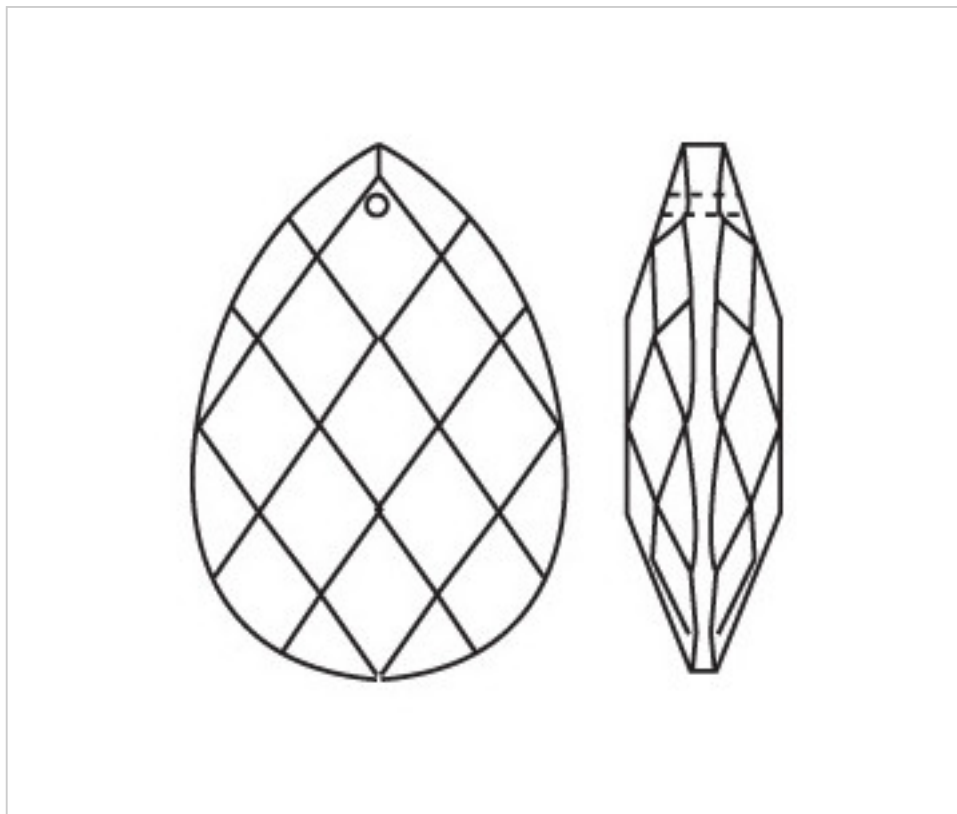

D943076

Almendro 3430/76x52mm

08 de abril de 2025, 09:25

PRECIOS

	Lote	Precio sin IVA
	1	7,24€
	12	4,85€
	24	4,23€

Continúa en la siguiente página >>

CRISTAL PARA LAMPARAS > Scholer Crystal Austria > Schöler Fantastic Line
Almendros Fantastic

D943076

Almendro 3430/76x52mm

ESPECIFICACIONES TÉCNICAS

Embalaje: Caja 24 Uds.

OTRAS CARACTERÍSTICAS

Longitud (mm): 76

Ancho (mm): 52

Color: Transparente

DOCUMENTOS

 [Almendro 3430/76x52mm](#)