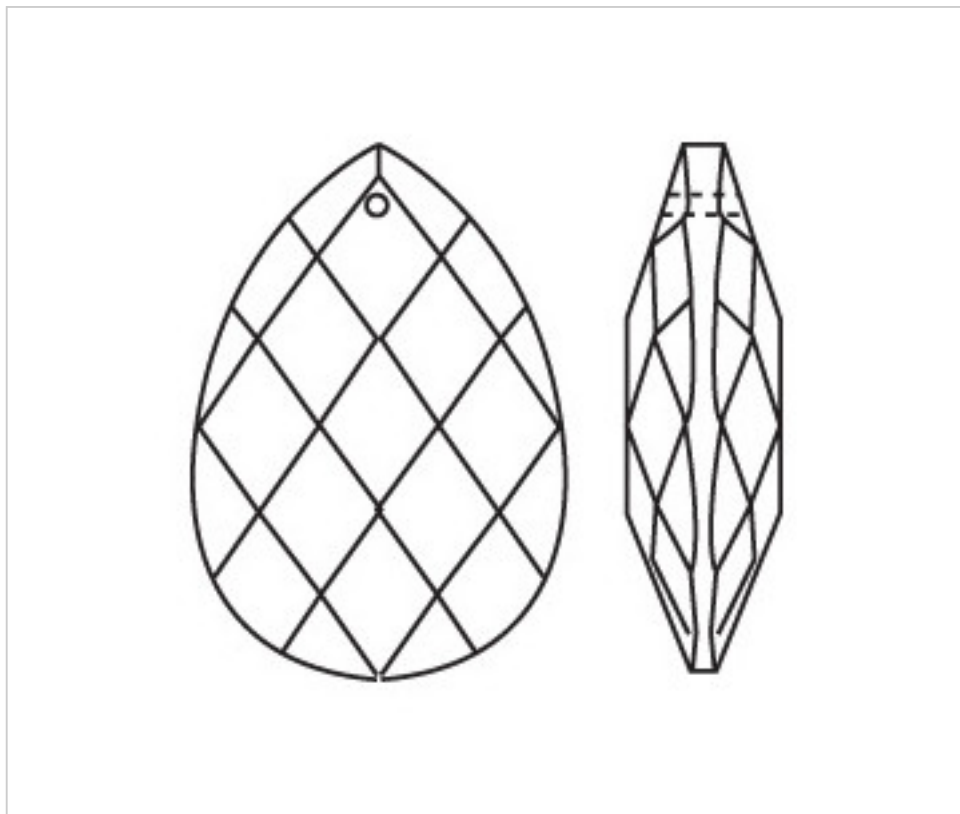

D943089

Almendro 3430/89x57mm

22 de enero de 2025, 01:22

PRECIOS

| | Lote | Precio sin IVA |
|--|------|----------------|
| | 1 | 8,18€ |
| | 5 | 5,49€ |
| | 15 | 4,78€ |

Continúa en la siguiente página >>

CRISTAL PARA LAMPARAS > Scholer Crystal Austria > Schöler Fantastic Line
Almendros Fantastic

D943089

Almendro 3430/89x57mm

ESPECIFICACIONES TÉCNICAS

Embalaje: Caja 15 Uds.

OTRAS CARACTERÍSTICAS

Longitud (mm): 89

Ancho (mm): 57

Color: Transparente

DOCUMENTOS

 [Almendro 3430/89x57mm](#)