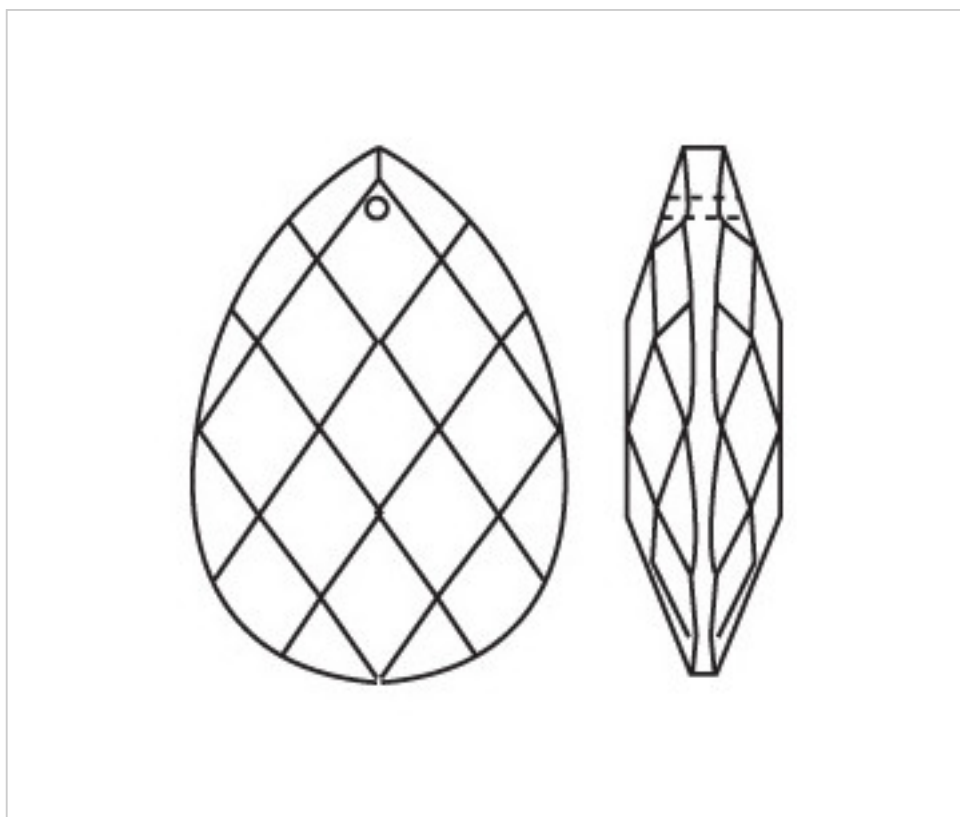

D943089

Almendro 3430/89x57mm

02 de octubre de 2024, 04:10

PRECIOS

	Lote	Precio sin IVA
	1	7,46€
	5	5,01€
	15	4,37€

Continúa en la siguiente página >>

CRISTAL PARA LAMPARAS > Scholer Crystal Austria > Schöler Fantastic Line
Almendros Fantastic

D943089

Almendro 3430/89x57mm

ESPECIFICACIONES TÉCNICAS

Embalaje: Caja 15 Uds.

OTRAS CARACTERÍSTICAS

Longitud (mm): 89

Ancho (mm): 57

Color: Transparente

DOCUMENTOS

 [Almendro 3430/89x57mm](#)