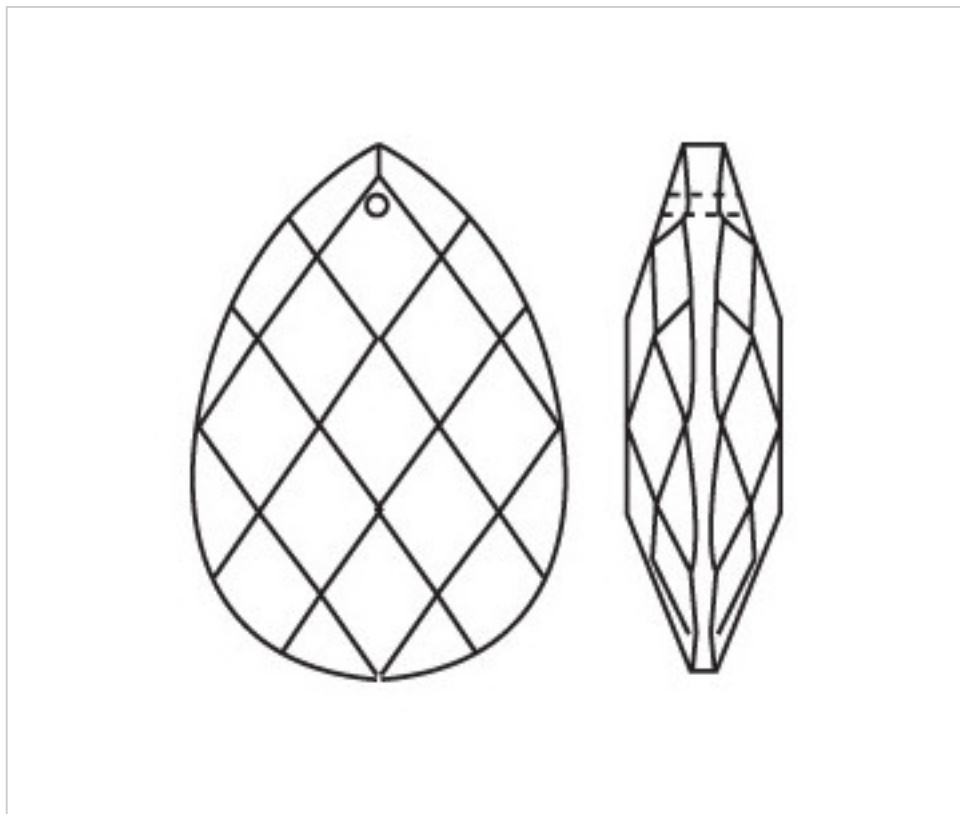

D943089

Almendro 3430/89x57mm

23 de noviembre de 2024, 09:11

PRECIOS

Lote	Precio sin IVA
1	7,46€
5	5,01€
15	4,37€

Continúa en la siguiente página >>

CRISTAL PARA LAMPARAS > Scholer Crystal Austria > Schöler Fantastic Line
Almendros Fantastic

D943089

Almendra 3430/89x57mm

ESPECIFICACIONES TÉCNICAS

Embalaje: Caja 15 Uds.

OTRAS CARACTERÍSTICAS

Longitud (mm): 89

Ancho (mm): 57

Color: Transparente

DOCUMENTOS

 [Almendra 3430/89x57mm](#)