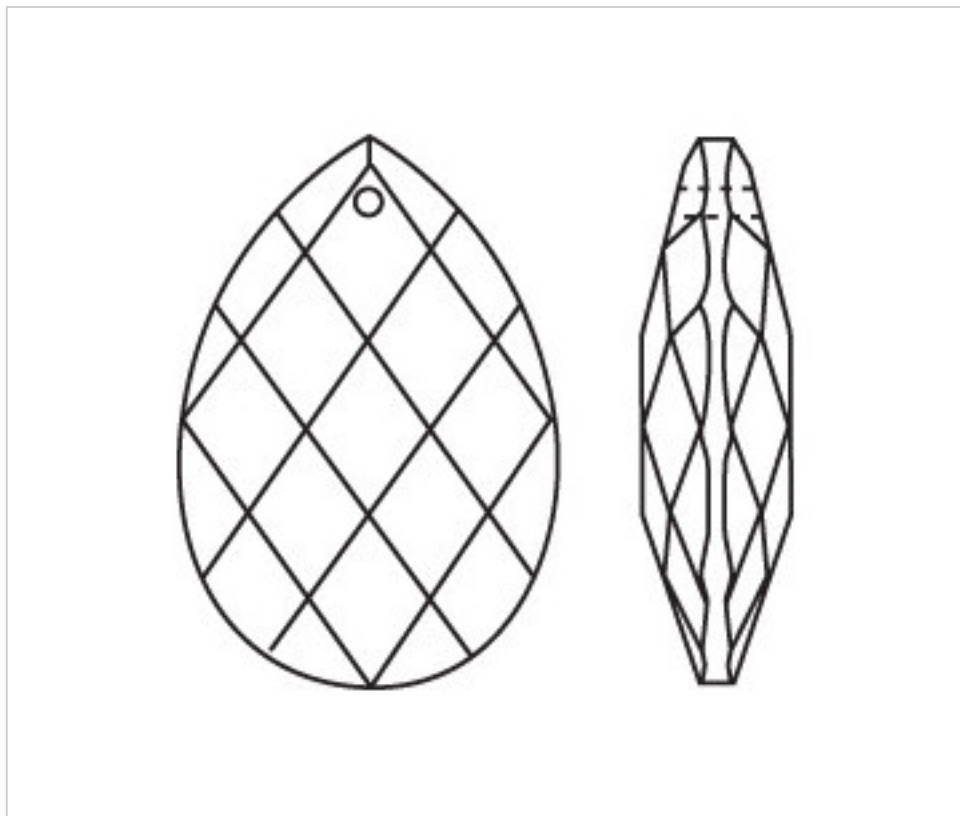

A611310

Almendro 4030/100x64mm (ex 1051)

24 de agosto de 2024, 14:59

PRECIOS

	Lote	Precio sin IVA
	1	10,10€
	5	6,73€
	15	5,86€

Continúa en la siguiente página >>

CRISTAL PARA LAMPARAS > Scholer Crystal Austria > Schöler Basic Line
Almendros Basic

A611310

Almendro 4030/100x64mm (ex 1051)

ESPECIFICACIONES TÉCNICAS

Peso: 151 Gramos

Embalaje: Caja 15 Uds.

OTRAS CARACTERÍSTICAS

Longitud (mm): 100

Ancho (mm): 64

Color: Transparente

DOCUMENTOS

 [Almendro 4030/100x64mm \(ex 1051\)](#)