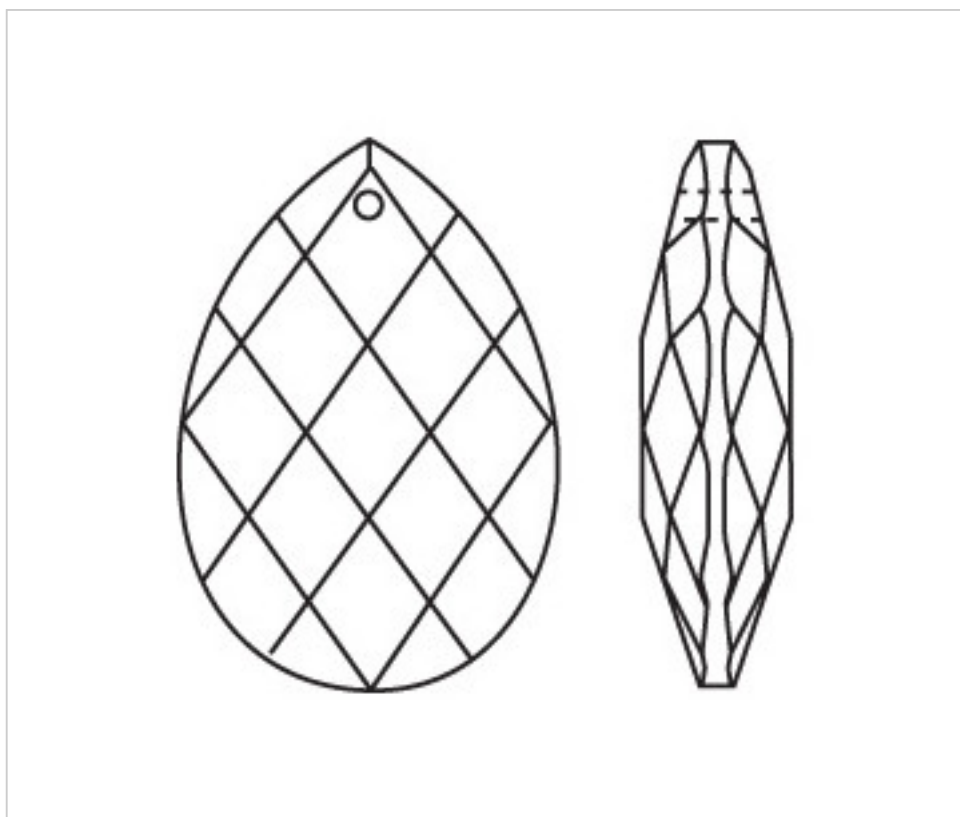

CRISTAL PARA LAMPARAS > Scholer Crystal Austria > Schöler Basic Line  
Almendros Basic

**A611310**

**Almendro 4030/100x64mm (ex 1051)**

22 de enero de 2025, 01:42

## PRECIOS

	Lote	Precio sin IVA
Pedido mínimo	15	5,86€

Continúa en la siguiente página >>

CRISTAL PARA LAMPARAS > Scholer Crystal Austria > Schöler Basic Line  
Almendros Basic

**A611310**

**Almendro 4030/100x64mm (ex 1051)**

## **OTRAS CARACTERÍSTICAS**

---

Longitud (mm): 100

Ancho (mm): 64

Color: Transparente