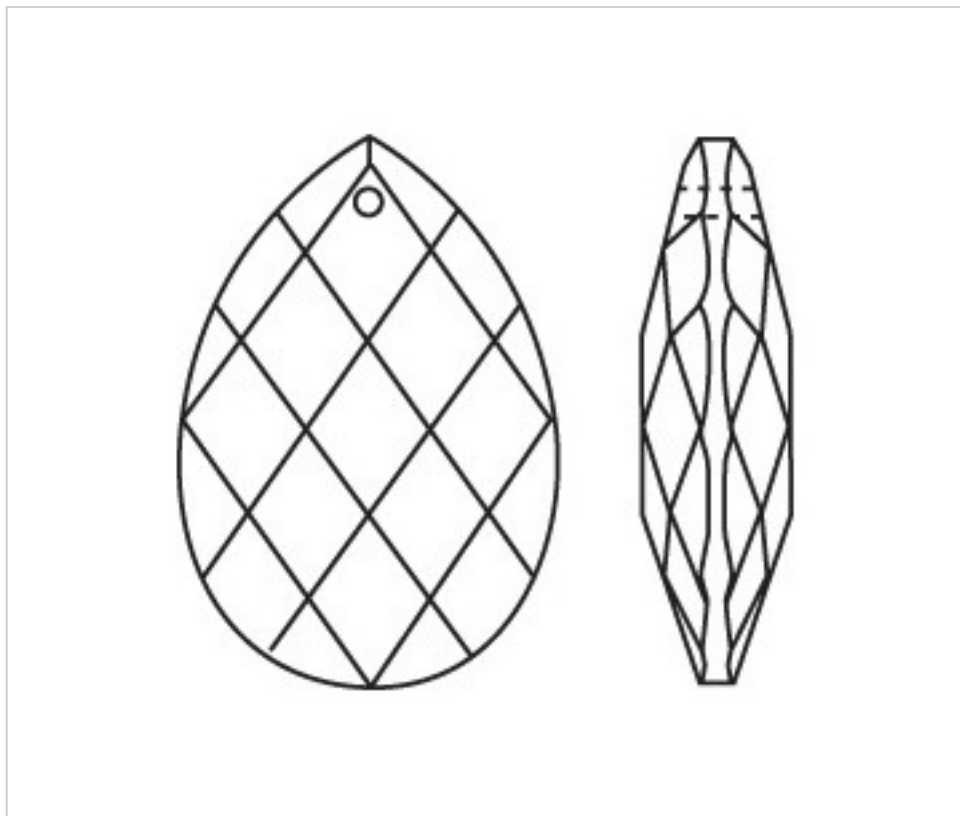

CRISTAL PARA LAMPARAS > Scholer Crystal Austria > Schöler Basic Line  
Almendros Basic

**A611389**

**Almendro 4030/89x57mm (ex 1051)**

22 de febrero de 2025, 21:40

## PRECIOS

	Lote	Precio sin IVA
Pedido mínimo	18	4,20€

Continúa en la siguiente página >>

CRISTAL PARA LAMPARAS > Scholer Crystal Austria > Schöler Basic Line  
Almendros Basic

**A611389**

**Almendro 4030/89x57mm (ex 1051)**

## **OTRAS CARACTERÍSTICAS**

---

Longitud (mm): 89

Ancho (mm): 57

Color: Transparente

## **DOCUMENTOS**

---

 [Almendro 4030/89x57mm \(ex 1051\)](#)