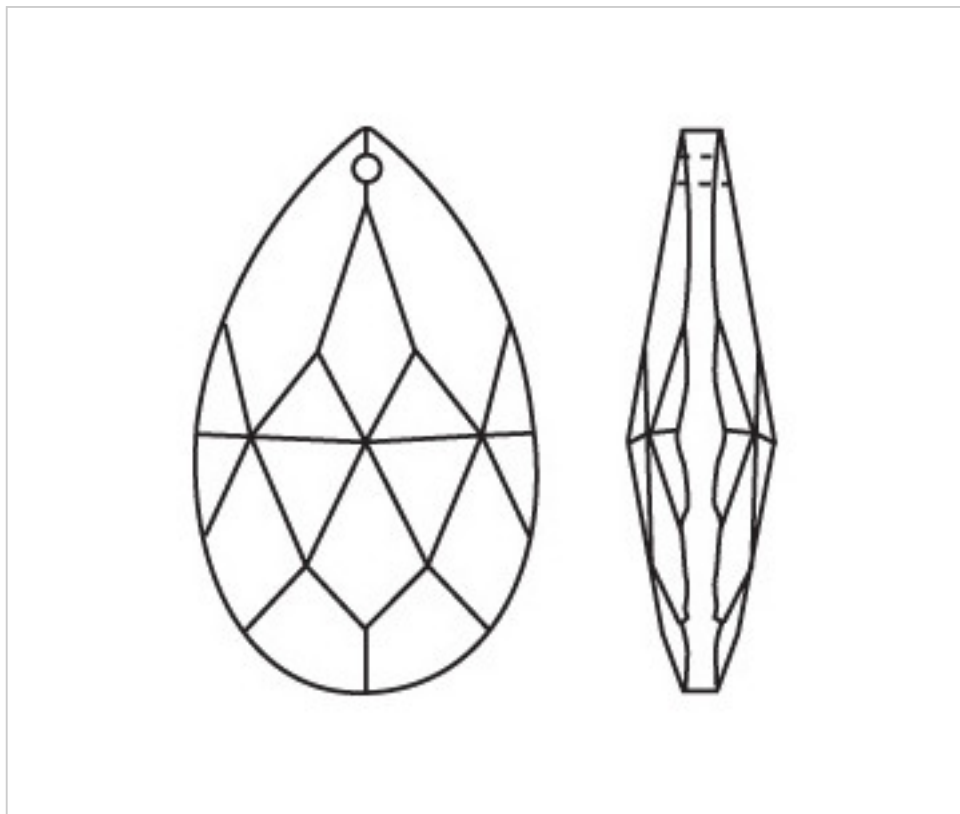

CRISTAL PARA LAMPARAS > Scholer Crystal Austria > Schöler Basic Line
Almendros Basic

A610210

Almendro 4032/100x58mm (ex 1011)

21 de noviembre de 2024, 11:13

PRECIOS

| | Lote | Precio sin IVA |
|--|------|----------------|
| | 1 | 9,82€ |
| | 5 | 6,55€ |
| | 15 | 5,69€ |

Continúa en la siguiente página >>

CRISTAL PARA LAMPARAS > Scholer Crystal Austria > Schöler Basic Line
Almendros Basic

A610210

Almendro 4032/100x58mm (ex 1011)

ESPECIFICACIONES TÉCNICAS

Peso: 67 Gramos

Embalaje: Caja 15 Uds.

OTRAS CARACTERÍSTICAS

Longitud (mm): 100

Ancho (mm): 58

Color: Transparente

DOCUMENTOS

 [Almendro 4032/100x50mm \(ex 1011\)](#)