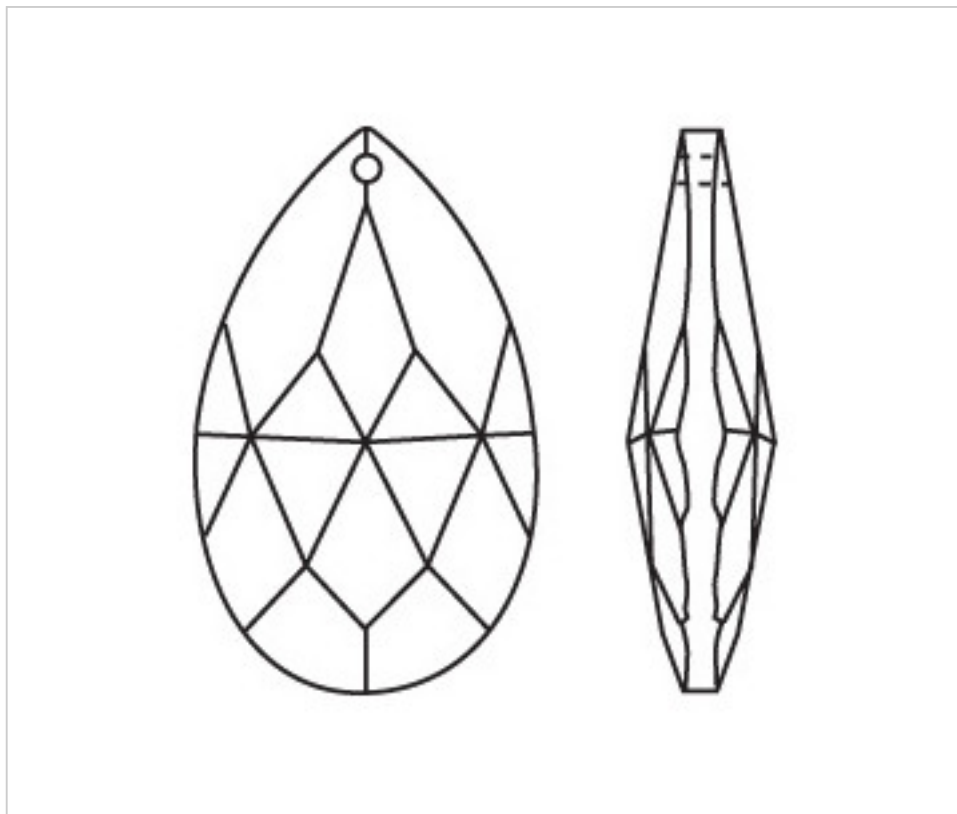

A610212

Almendro 4032/114x66mm (ex 1011)

22 de julio de 2024, 13:30

PRECIOS

	Lote	Precio sin IVA
	1	17,43€
	4	11,61€
	8	10,13€

Continúa en la siguiente página >>

CRISTAL PARA LAMPARAS > Scholer Crystal Austria > Schöler Basic Line
Almendros Basic

A610212

Almendro 4032/114x66mm (ex 1011)

ESPECIFICACIONES TÉCNICAS

Embalaje: Caja 8 Uds.

OTRAS CARACTERÍSTICAS

Longitud (mm): 114

Ancho (mm): 66

Color: Transparente

DOCUMENTOS

 [Almendro 4032/114x66mm \(ex 1011\)](#)