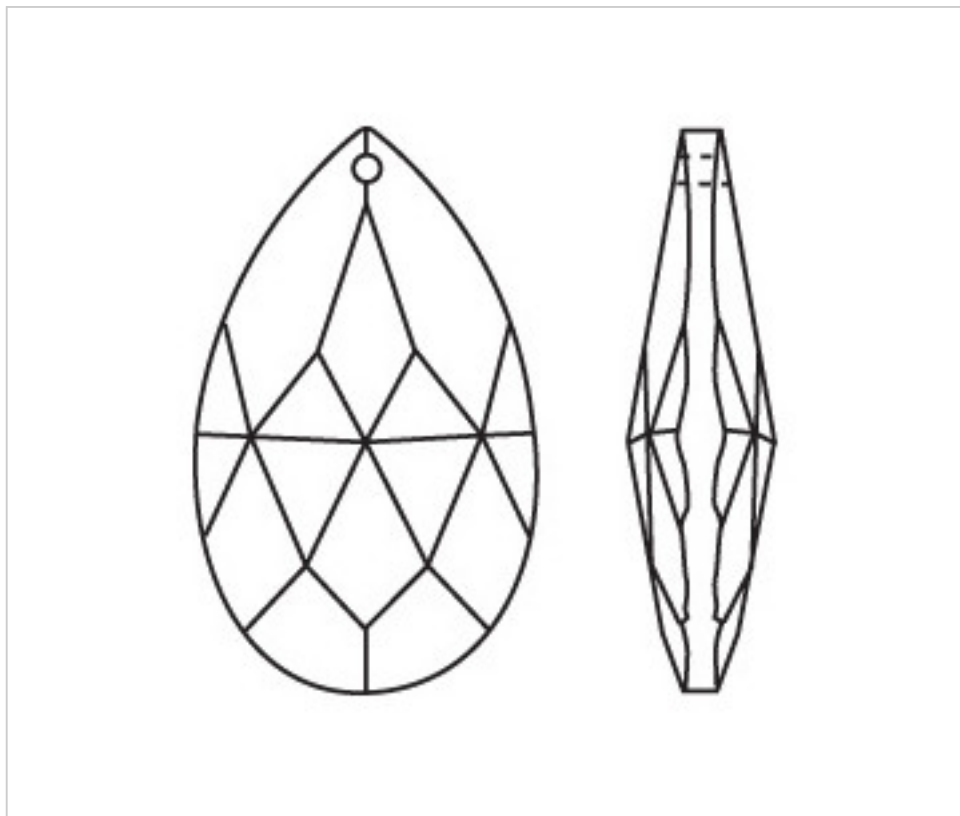

CRISTAL PARA LAMPARAS > Scholer Crystal Austria > Schöler Basic Line  
Almendros Basic

**A610212**

**Almendro 4032/114x66mm (ex 1011)**

22 de febrero de 2025, 09:09

## PRECIOS

	Lote	Precio sin IVA
Pedido mínimo	8	11,00€

Continúa en la siguiente página >>

CRISTAL PARA LAMPARAS > Scholer Crystal Austria > Schöler Basic Line  
Almendros Basic

A610212

Almendro 4032/114x66mm (ex 1011)

## OTRAS CARACTERÍSTICAS

---

Longitud (mm): 114

Ancho (mm): 66

Color: Transparente

## DOCUMENTOS

---

 [Almendro 4032/114x66mm \(ex 1011\)](#)