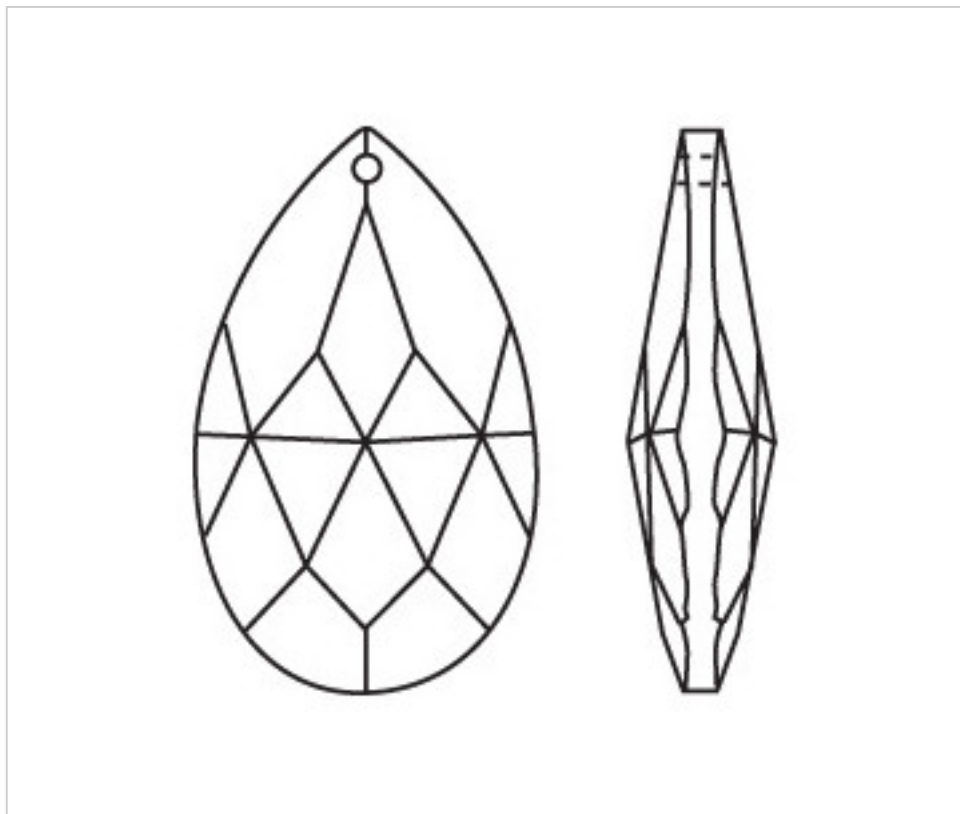

A610213

Almendro 4032/125x74mm (ex 1011)

22 de febrero de 2025, 08:57

PRECIOS

	Lote	Precio sin IVA
Pedido mínimo	6	18,17€

Continúa en la siguiente página >>

CRISTAL PARA LAMPARAS > Scholer Crystal Austria > Schöler Basic Line
Almendros Basic

A610213

Almendro 4032/125x74mm (ex 1011)

ESPECIFICACIONES TÉCNICAS

Embalaje: Caja 6 Uds.

OTRAS CARACTERÍSTICAS

Longitud (mm): 125

Ancho (mm): 74

Color: Transparente

DOCUMENTOS

 [Almendro 4032/125x74mm \(ex 1011\)](#)