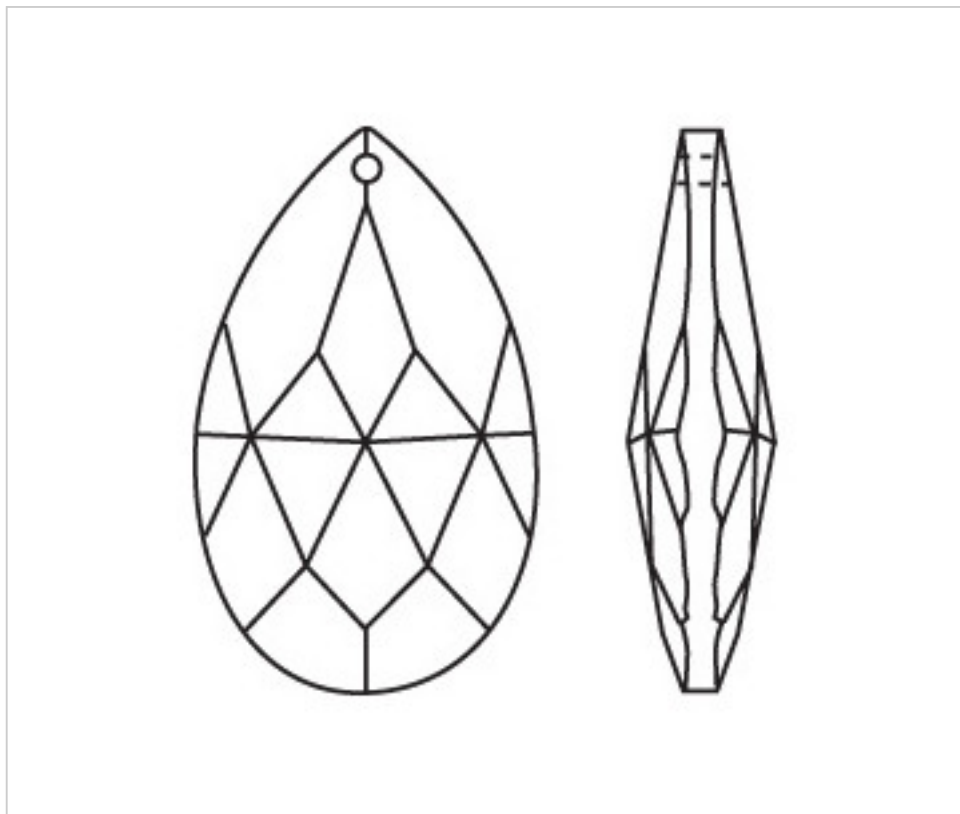

A610228

Almendro 4032/28x17mm (ex 1011)

21 de diciembre de 2024, 18:01

PRECIOS

	Lote	Precio sin IVA
	1	1,12€
	30	0,75€
	240	0,65€

Continúa en la siguiente página >>

CRISTAL PARA LAMPARAS > Scholer Crystal Austria > Schöler Basic Line
Almendros Basic

A610228

Almendro 4032/28x17mm (ex 1011)

ESPECIFICACIONES TÉCNICAS

Peso: 5 Gramos

Embalaje: Caja 240 Uds.

OTRAS CARACTERÍSTICAS

Longitud (mm): 28

Ancho (mm): 17

Color: Transparente

DOCUMENTOS

 [Almendro 4032/28x17mm \(ex 1011\)](#)