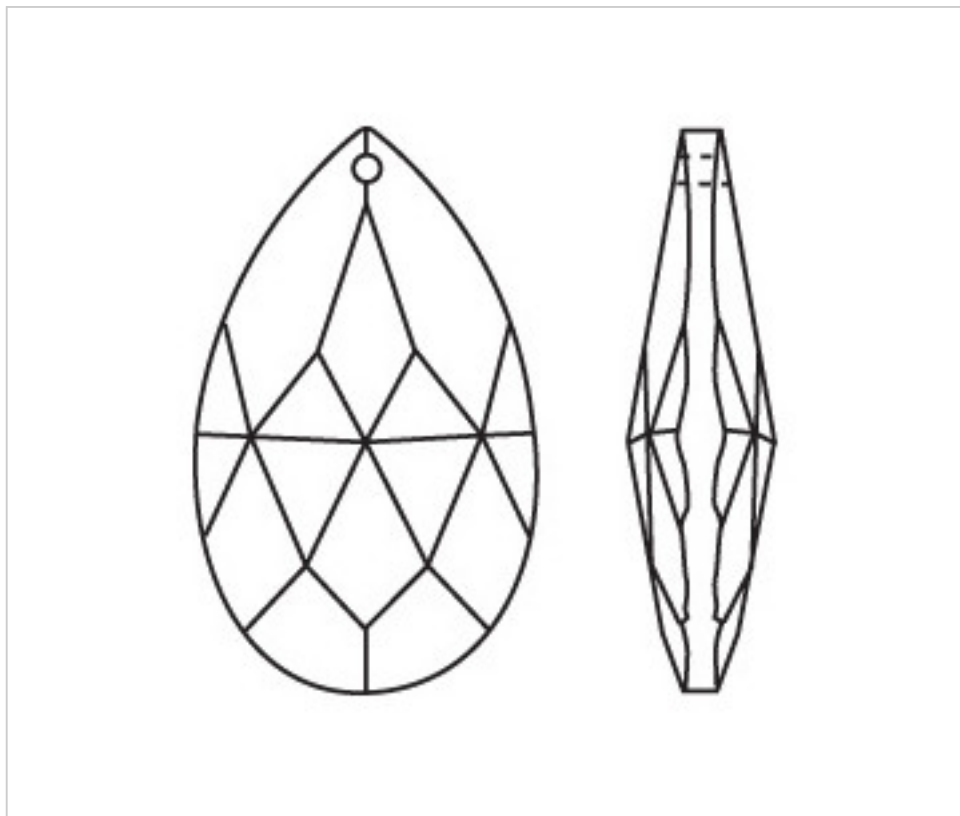

**A61022Q**

**Almendro 4032/28x17mm (ex 1011) Aquamarine**

04 de diciembre de 2024, 09:00

## PRECIOS

	Lote	Precio sin IVA
	1	2,43€
	30	1,63€
	240	1,43€

Continúa en la siguiente página >>

CRISTAL PARA LAMPARAS > Scholer Crystal Austria > Schöler Basic Line  
Almendros Basic

A61022Q

Almendro 4032/28x17mm (ex 1011) Aquamarine

## OTRAS CARACTERÍSTICAS

---

Longitud (mm): 28

Ancho (mm): 17

Color: Aquamarine

## DOCUMENTOS

---

 [Almendro 4032/28x17mm \(ex 1011\) Aquamarine](#)