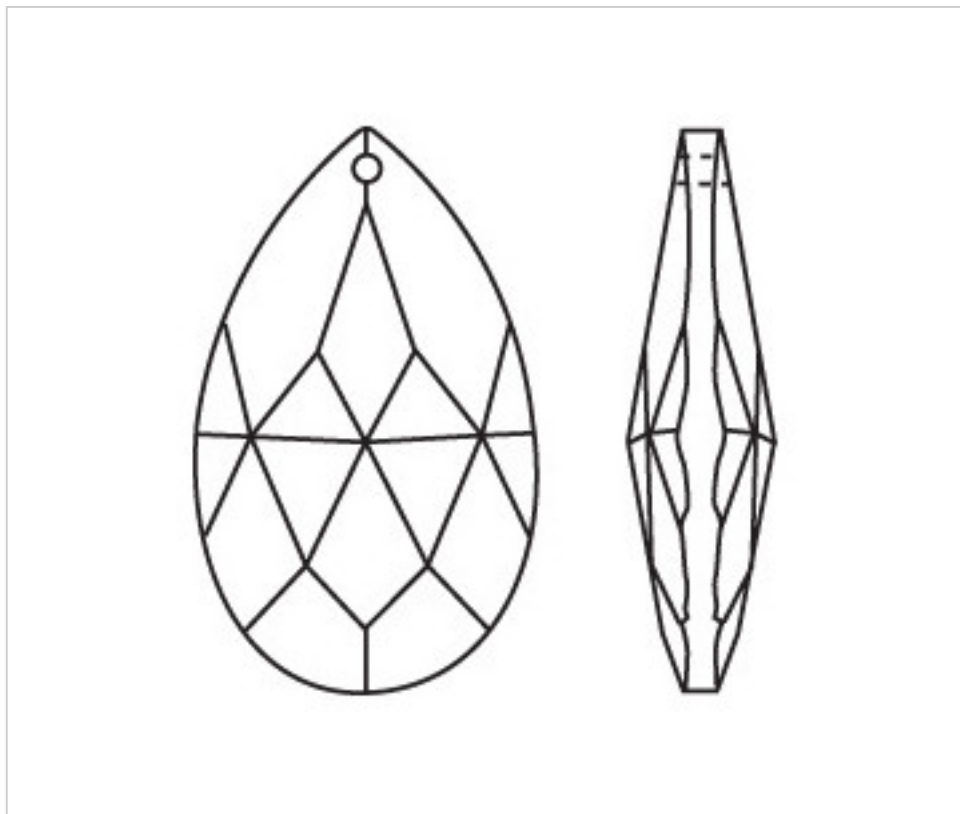

A61022Q

Almendro 4032/28x17mm (ex 1011) Aquamarine

21 de enero de 2025, 13:17

PRECIOS

Lote	Precio sin IVA
1	2,67€
30	1,78€
240	1,57€

Continúa en la siguiente página >>

CRISTAL PARA LAMPARAS > Scholer Crystal Austria > Schöler Basic Line
Almendros Basic

A61022Q

Almendro 4032/28x17mm (ex 1011) Aquamarine

ESPECIFICACIONES TÉCNICAS

Peso: 5 Gramos

Embalaje: Caja 240 Uds.

OTRAS CARACTERÍSTICAS

Longitud (mm): 28

Ancho (mm): 17

Color: Aquamarine

DOCUMENTOS

 [Almendro 4032/28x17mm \(ex 1011\) Aquamarine](#)