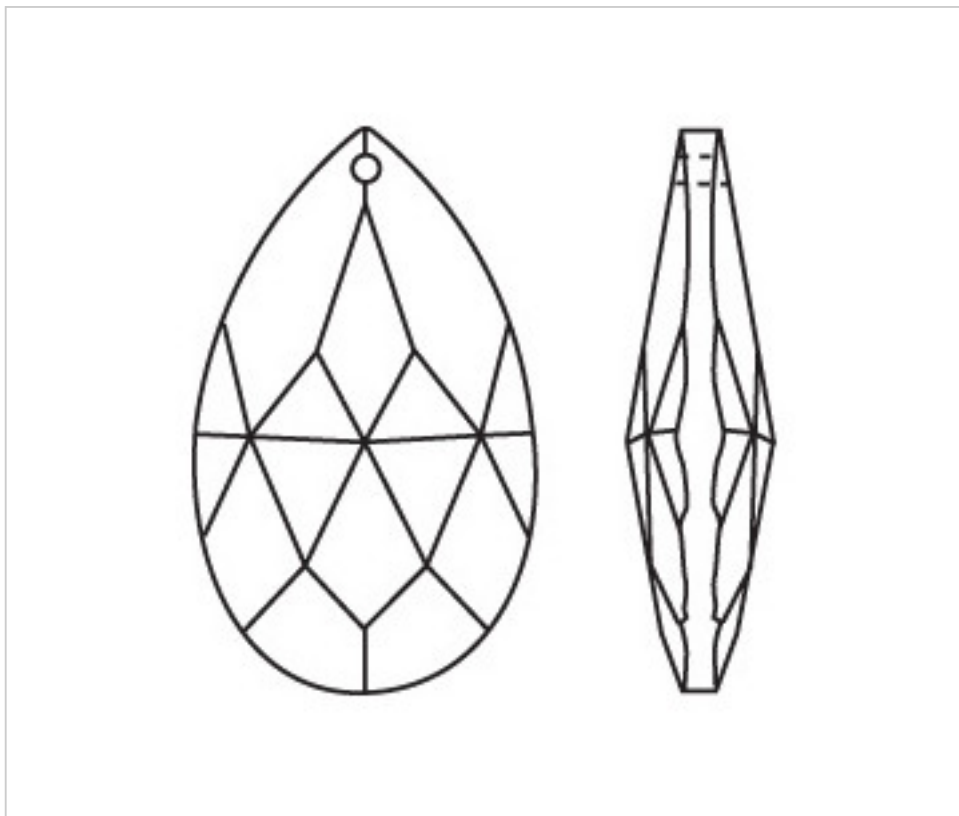

CRISTAL PARA LAMPARAS > Scholer Crystal Austria > Schöler Basic Line
Almendros Basic

A61022Z

Almendro 4032/28x17mm (ex 1011) Sapphire

22 de febrero de 2025, 09:12

PRECIOS

Lote	Precio sin IVA
1	2,67€
30	1,78€
240	1,57€

Continúa en la siguiente página >>

CRISTAL PARA LAMPARAS > Scholer Crystal Austria > Schöler Basic Line
Almendros Basic

A61022Z

Almendro 4032/28x17mm (ex 1011) Sapphire

ESPECIFICACIONES TÉCNICAS

Peso: 5 Gramos

Embalaje: Caja 240 Uds.

OTRAS CARACTERÍSTICAS

Longitud (mm): 28

Ancho (mm): 17

Color: Sapphire

DOCUMENTOS

 [Almendro 4032/28x17mm \(ex 1011\) Sapphire](#)