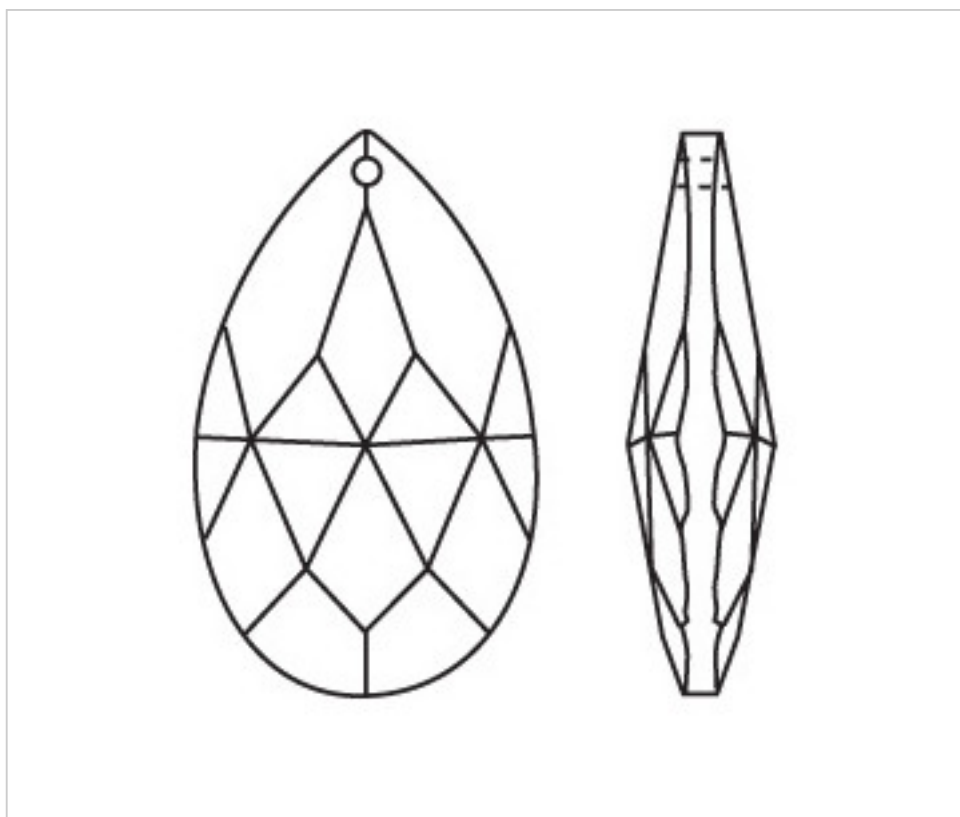

CRISTAL PARA LAMPARAS > Scholer Crystal Austria > Schöler Basic Line  
Almendros Basic

**A61023P**

**Almendro 4032/38x22mm (ex 1011) Rosalin**

21 de enero de 2025, 13:19

## PRECIOS

	Lote	Precio sin IVA
Pedido mínimo	162	1,70€

Continúa en la siguiente página >>

CRISTAL PARA LAMPARAS > Scholer Crystal Austria > Schöler Basic Line  
Almendros Basic

**A61023P**

**Almendro 4032/38x22mm (ex 1011) Rosalin**

## **OTRAS CARACTERÍSTICAS**

---

Longitud (mm): 38

Ancho (mm): 22

Color: Rose

## **DOCUMENTOS**

---

 [Almendro 4032/38x22mm \(ex 1011\) Rosalin](#)