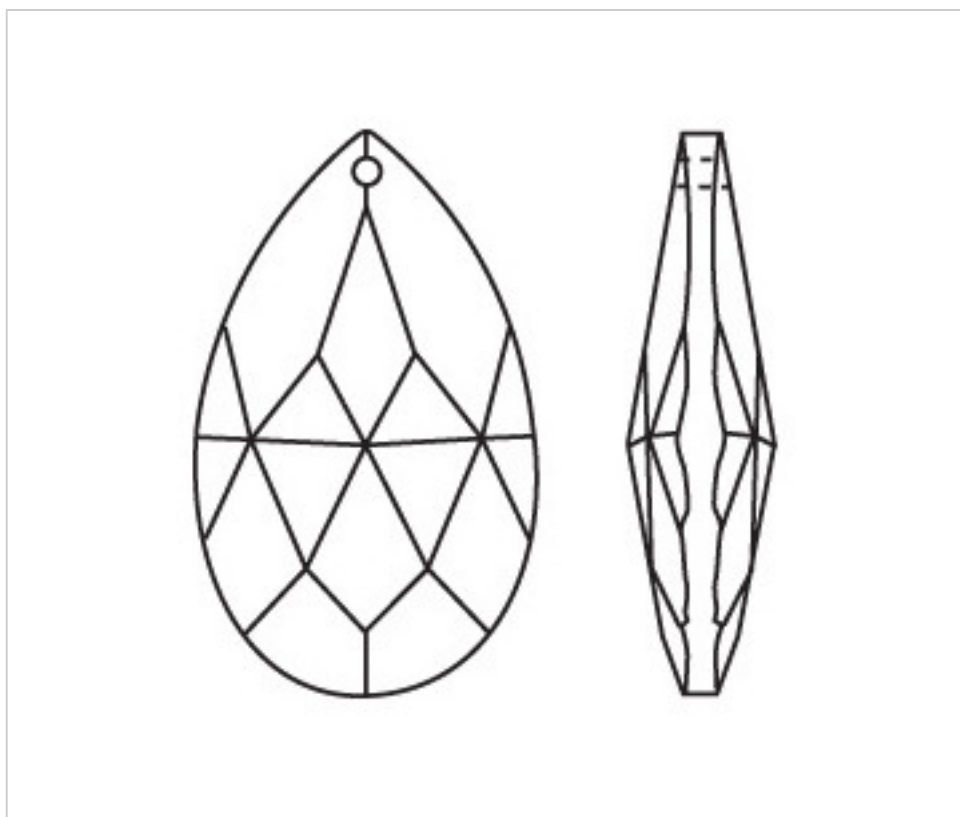

CRISTAL PARA LAMPARAS > Scholer Crystal Austria > Schöler Basic Line  
Almendros Basic

**A61023P**

**Almendro 4032/38x22mm (ex 1011) Rosalin**

24 de agosto de 2024, 07:53

## PRECIOS

	Lote	Precio sin IVA
Pedido mínimo	162	1,56€

Continúa en la siguiente página >>

CRISTAL PARA LAMPARAS > Scholer Crystal Austria > Schöler Basic Line  
Almendros Basic

**A61023P**

**Almendro 4032/38x22mm (ex 1011) Rosalin**

## **OTRAS CARACTERÍSTICAS**

---

Longitud (mm): 38

Ancho (mm): 22

Color: Rose

## **DOCUMENTOS**

---

 [Almendro 4032/38x22mm \(ex 1011\) Rosalin](#)